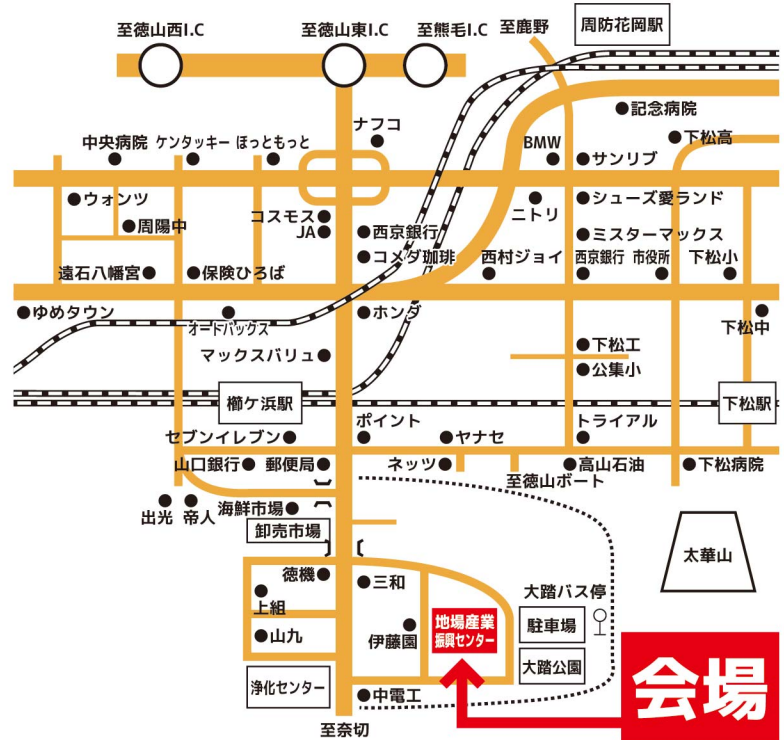

会場

株式会社武重商会

周南市大字久米字流田3045の1番
TEL.0834-25-1936 FAX.0834-25-1929

今までにない「**ポータブルカラーピッカー**」で、あらゆる表面のあらゆる色のデータをとらえる!

簡易測色ツール

キューブ
CUBE [®]

キューブ

1. **CUBE** をタップして色をキャプチャ
2. アプリでタグ付け・保存・シェア