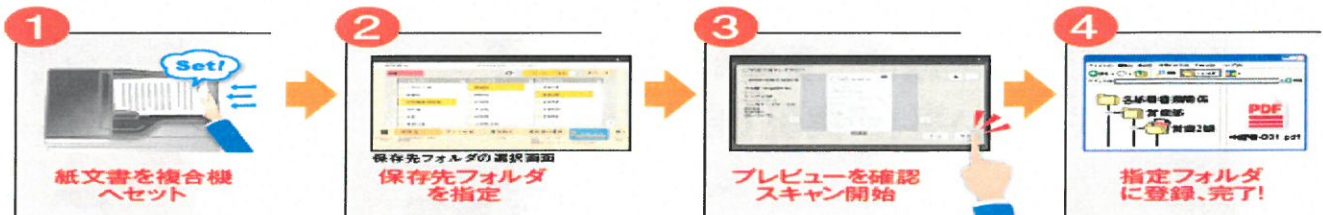

システムの バージョンアップ	システムの データバックアップ	誤使用によるサイト 表示不具合の調整
操作方法などの お問い合わせサポート	活用方法などの 情報提供サービス	カタログ作成機能 のご提供
おりこうブログDS内で利用できる テンプレートや素材、WEBフォント		A

展示のご案内

リコー複合機の
MultiLink-Panel

リコーのデジタルフルカラー複合機04シリーズ

30枚から60枚までのフルカラーMFPにおけるメインラインアップを一新。
MultiLink-Panelを中心としたソリューション強化によりMFPの価値を一段階アップ
させるとともに、使いやすさにこだわった基本性能向上を実現。
リコーの提供する「最先端」を体現したフラッグシップMFPの誕生です。

SpeedocV3 for RICOH

「任意のフォルダ階層化へ自由に」また「わかりやすいファイル名をつけて」電子文
書へ変換することができます。

『JobMagic』名刺管理

スキャンするだけで、名刺情報をOCR処理してデータ化。
社内で共有、検索も簡単。

カンタン私書箱プリント AE2

RICOH 超短焦点プロジェクター

世界最小・最軽量・最至近投影*！
縦置き&コンパクトサイズの超短焦点プロジェクター

超至近投写&コンパクト設計