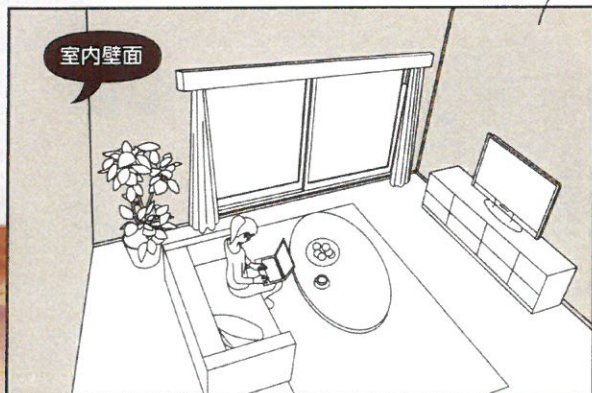

アレスムシヨケクリーン

- 室内の塗装壁面やビニールクロス壁面に塗装することで、不快な虫が寄りにくくなります。
- 壁面に付いた汚れの除去が容易になります。
- 無色透明の艶消しタイプです。
  ハケ、ローラーで簡単に塗ることができます。

主な適用部位

室内壁(各種塗装・ビニールクロス面)、
集合住宅・戸建住宅のバルコニー壁面、
軒天面、玄関廻りの壁面など

本品は、虫が本品塗装面へ止まる
ことにより効果を発現します。

※不快な虫の寄りや侵入を全て防げるものではありません。
※使用環境により効果持続性が異なります。

詳しくは、武重商会営業マンまでお尋ねください。