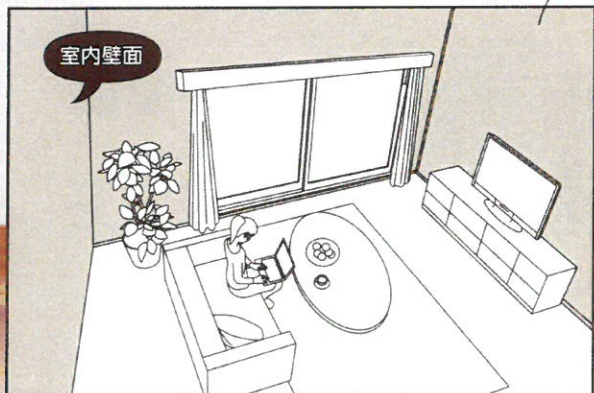

アレスムシヨケクリーン

- 室内の塗装壁面やビニールクロス壁面に塗装することで、不快な虫が寄りにくくなります。
- 壁面に付いた汚れの除去が容易になります。
- 無色透明の艶消しタイプです。
  ハケ、ローラーで簡単に塗ることができます。

主な適用部位

室内壁(各種塗装・ビニールクロス面)、
集合住宅・戸建住宅のバルコニー壁面、
軒天面、玄関廻りの壁面など

本品は、虫が本品塗装面へ止まる
ことにより効果を発現します。

※不快な虫の寄りや侵入を全て防げるものではありません。
※使用環境により効果持続性が異なります。

詳しくは、武重商会営業マンまでお尋ねください。