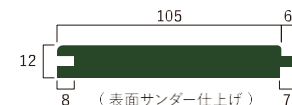

寸法 L3,800×W105×T12 (mm)

ケース入数 8入 (3.192m²) 仕様 糸面本実突付け加工 無塗装品 ノンホルマリン

¥7,920/m² (¥25,300/束) ※税込価格

品番 102 樹種 から松 節有

寸法 L3,800×W105×T15 (mm)

¥7,920/m² (¥25,300/束) ※税込価格

品番 107 樹種 から松 節有

寸法 L3,800×W105×T15 (mm)

¥7,920/m² (¥25,300/束) ※税込価格

品番 105 樹種 から松 節有

寸法 L3,800×W105×T15 (mm)

¥7,920/m² (¥25,300/束) ※税込価格

品番 105 樹種 から松 節有

寸法 L3,800×W105×T15 (mm)

ホームページはこちら!

株式会社 才三木材
〒389-0514 長野県東御市加沢201-5