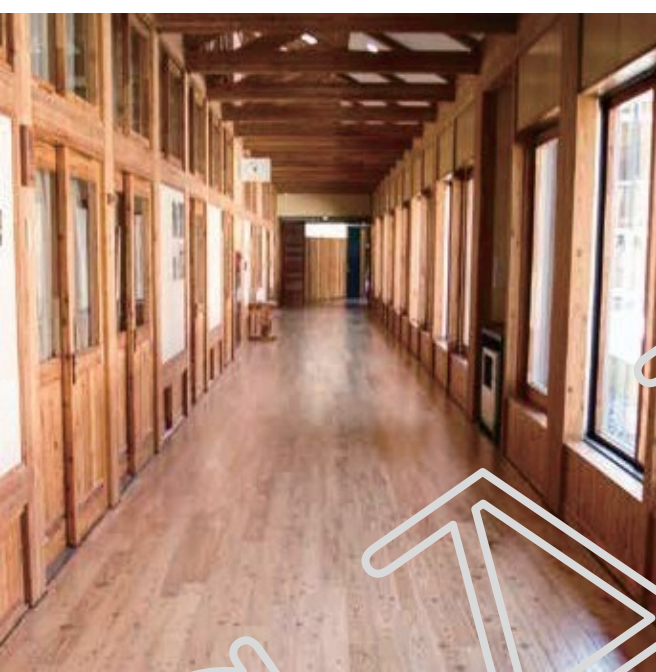

家族とともに 時を刻む

無垢の素材は、時と共に色合いや質感が変化していきます。太陽の光や、家族の肌に触れることで、木肌はより深い鉛色へ。長い間歩き続けた床は徐々に柔らかい部分がすり減っていき、表面が浮造りのような凹凸になることもあります。時と共に変化し、家族に寄り添う、木材にはそんな魅力があります。

EK SERIES

Product List

EK-A 壁板

¥6,930/m² (¥22,000/束) ※税込価格