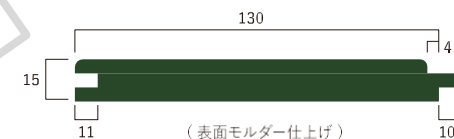

## EK-E 外壁板

¥6,314/m<sup>2</sup> (¥18,700/束) ※税込価格

品番 111 樹種 から松 節有 寸法 L2,500×W130×T15 (mm)

ケース入数 6入(2.964m<sup>2</sup>) 仕様 木目透し加工 無塗装品 ノンホルマリン