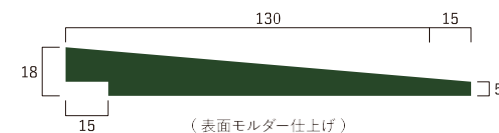

## EK-E 外壁板

¥6,314/m<sup>2</sup> (¥18,700/束) ※税込価格

品番 111 樹種 から松 節有 寸法 L2,500×W130×T15 (mm)

ケース入数 6入(2.964m<sup>2</sup>) 仕様 木目透し加工 無塗装品 ノンホルマリン

## EK-M 外壁板

¥6,314/m<sup>2</sup> (¥18,700/束) ※税込価格

品番 112 樹種 から松 節有 寸法 L3,800×W130×T18 (mm)

ケース入数 6入(2.964m<sup>2</sup>) 仕様 南京下見加工 無塗装品 ノンホルマリン