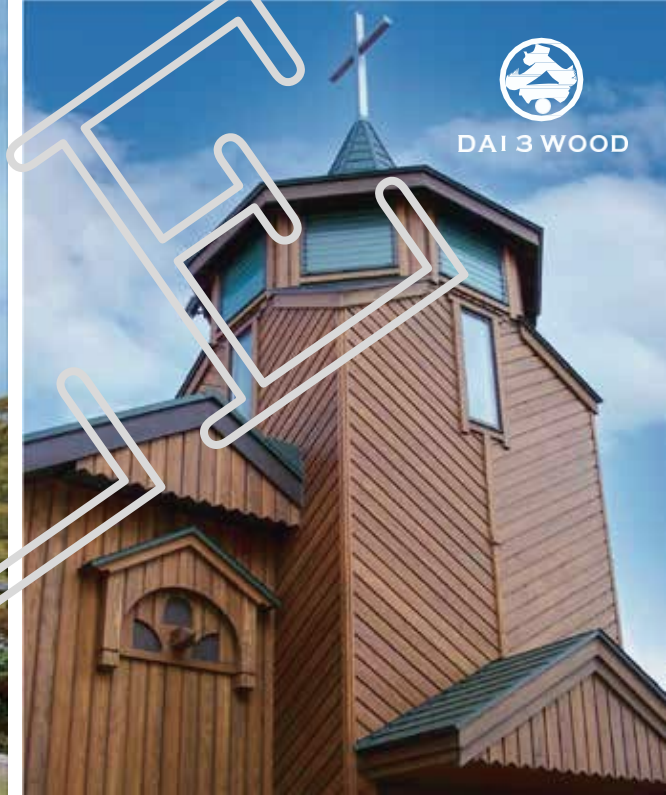

DAI 3 WOOD

### から松の外壁

「信州から松」は日本で唯一の落葉常緑樹です。県内では東信地区に多く分布しており、塗料にも負けない印象的な木目と節が特徴的な木です。耐水性・耐朽性に優れることから外壁材としても優れており、年月が経つにつれて深みのある鉛色へと変化していきます。

### 信州の自然 に似合う

幼馴染の夫婦のように、から松の外壁は信州の自然とマッチします。それはきっと、から松がこの地に根差した木だからではないでしょうか。から松は節が多く無骨な印象を与えることもありますが、その印象的な木目は遠目から見ても存在感を感じさせてくれます。外壁板の節は丁寧に節止めすることで、抜けを防いでいます。