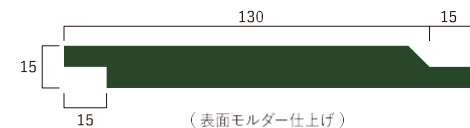

## EK-M 外壁板

¥6,314/m<sup>2</sup> (¥18,700/束) ※税込価格

品番 112 樹種 から松 節有 寸法 L3,800×W130×T18 (mm)

ケース入数 6入(2.964m<sup>2</sup>) 仕様 南京下見加工 無塗装品 ノンホルマリン

## EK-N 外壁板

¥6,314/m<sup>2</sup> (¥18,700/束) ※税込価格

品番 114 樹種 から松 節有 寸法 L3,800×W130×T15 (mm)

ケース入数 6入(2.964m<sup>2</sup>) 仕様 ドイツ下見加工 無塗装品 ノンホルマリン

株式会社 才三木材  
〒389-0514 長野県東御市加沢201-5

0268-62-1202  
FAX 0268-62-1204