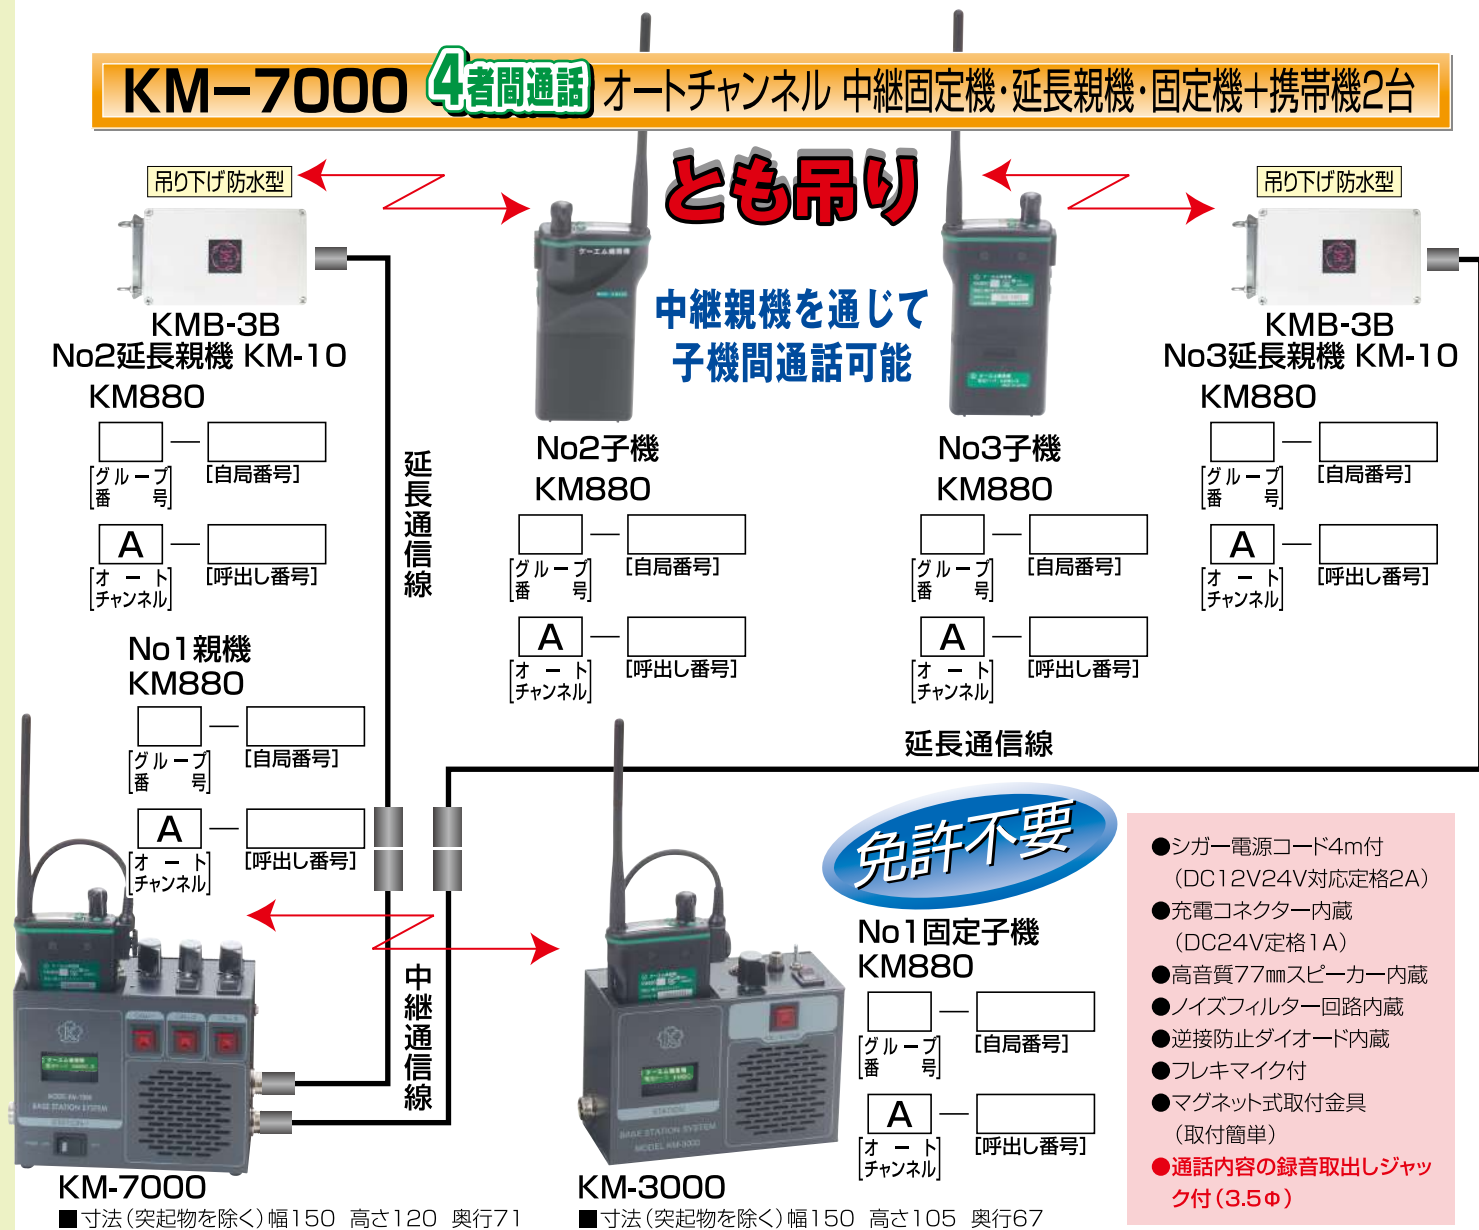

KM-7000 **4者間通話** オートチャンネル 中継固定機・延長親機・固定機+携帯機2台

- シガー電源コード4m付 (DC12V24V対応定格2A)
- 充電コネクタ内蔵 (DC24V定格1A)
- 高音質77mmスピーカー内蔵
- ノイズフィルター回路内蔵
- 逆接防止ダイオード内蔵
- フレキマイク付
- マグネット式取付金具 (取付簡単)
- 通話内容の録音取出しジャック付(3.5φ)

商品構成	品番	摘要	数量	単価	金額(円)	
	KM-7000	中継固定機	マグネット付取付金具付	1		
	KM-3000	固定機	マグネット付取付金具付	1		
	KMF-1M	フレキマイク	マグネット付	1		
	KMF-1SM	フレキマイクON-OFFスイッチ付 マイク感度可変式	選択			
	KM-10	延長親機		2		
	KMB-3B	吊り下げ式防水ケース		2		
	KML-10SBM	防水型中継通信線(シールド)10m		2		
	KMD-50SBB	ドラム付防水型延長通信線	50m	2		
	KMD-100SBB	ドラム付防水型延長通信線	100m			
	KMDX-50SBB	ドラム付防水型延長通信線	ステンレス製 50m			
	KMDX-100SBB	ドラム付防水型延長通信線	ステンレス製 100m			
	KM880	無線機	オートチャンネル仕様	6		
KMBC-3	乾電池ケース		2			
KMP-1	タイピンマイク	音声ON-OFFスイッチ付	2			
KMS-1	皮ケース	落下防止ヒモ付	2			
KMC-6M	車内充電器	並列充電6個	1			
充電電池	ニッケル水素電池	2000mAh~2450mAh	12			
合計						