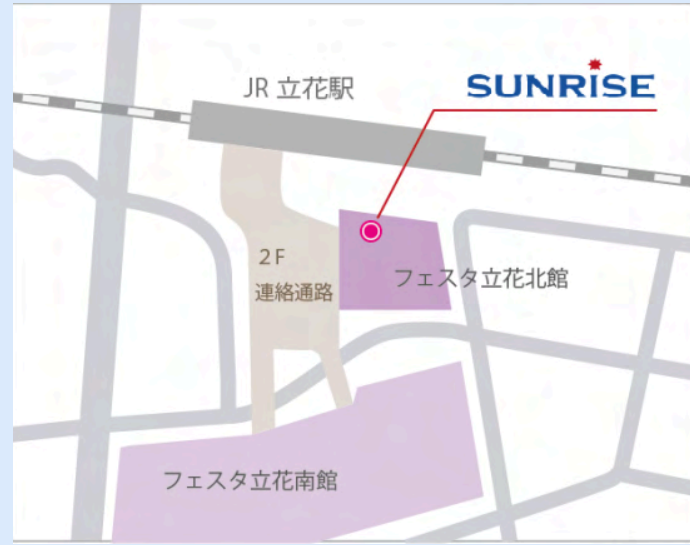

1 2 1
502
06-4869-3100
FAX 06-4869-3231
3 3
1100

 <https://sunrisesystem.co.jp>

JR神戸線立花駅より徒歩1分

• •

•

• **SaaS**