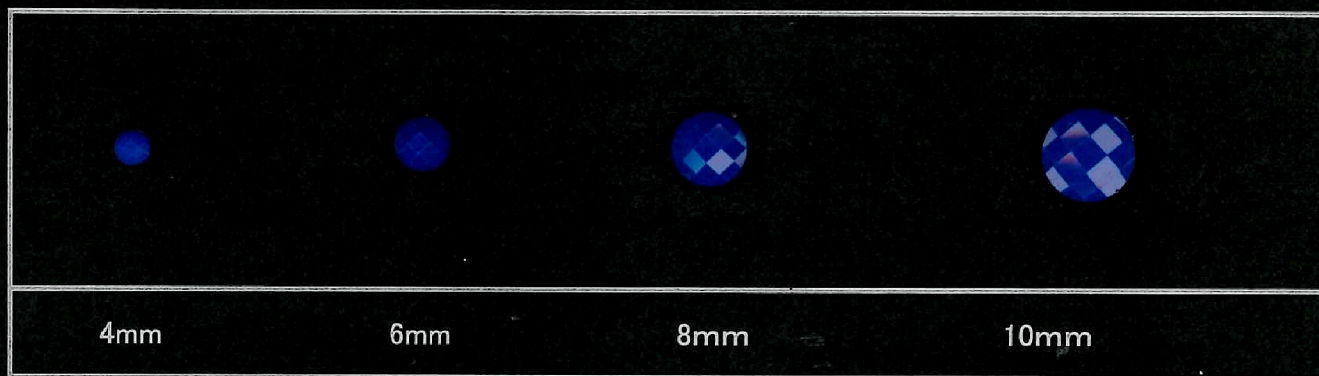

Epo ☆ Stone Pastel

EPS-1

ROUND

- *量産100ヶ(サンプル10ヶ)
- *生産時のロット違いあります。
- *EPOXYなので時間変色します。
- *非検針

ROUND ONLY SIZE 6-8-10mm
 蛍光色は耐光変退色4級未満です試験書有り。