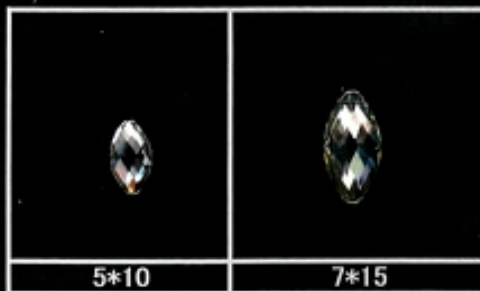

EPO ☆ STONE HOT-FIX

6mm 8mm 10mm 12mm
EPS-1 #01 Cry ROUND

5*10 7*15
EPS-8 BOAT

#35 Orange #36 Pink #37 Yellow #40 Blue

ROUND ONLY SIZE 6-8-10mm
蛍光色は耐光変退色4級未満です試験書有り。

8*13 13*18
EPS-6 TEARDROP

5*5 7*7 10*10
EPS-3 SQUARE

10*14 13*18
EPS-5 RECTANGLE

7*10 10*14 13*18
EPS-2 OVAL

#01 Cry #14 Lt,Rose #10 Rose #05 Red
EPS-10 HEART 10mm Only Color

*量産100ヶ(サンプル10ヶ)
*生産時のロット違いあります。
*EPOXYなので時間変色します。