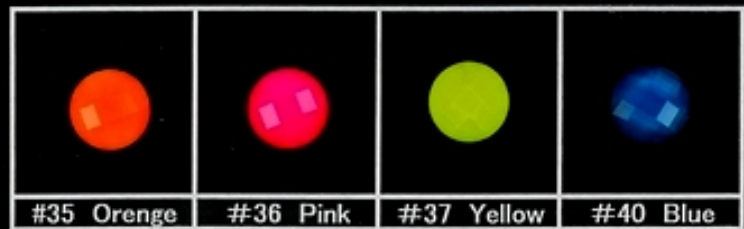

EPO ☆ STONE HOT-FIX

6mm 8mm 10mm 12mm
EPS-1 #01 Cry ROUND

5*10 7*15
EPS-8 BOAT

#35 Orange #36 Pink #37 Yellow #40 Blue

ROUND ONLY SIZE 6-8-10mm
蛍光色は耐光変退色4級未満です試験書有り。

8*13 13*18
EPS-6 TEARDROP

5*5 7*7 10*10
EPS-3 SQUARE

10*14 13*18
EPS-5 RECTANGLE

7*10 10*14 13*18
EPS-2 OVAL

#01 Cry #14 Lt,Rose #10 Rose #05 Red
EPS-10 HEART 10mm Only Color

*量産100ヶ(サンプル10ヶ)
*生産時のロット違いあります。
*EPOXYなので時間変色します。