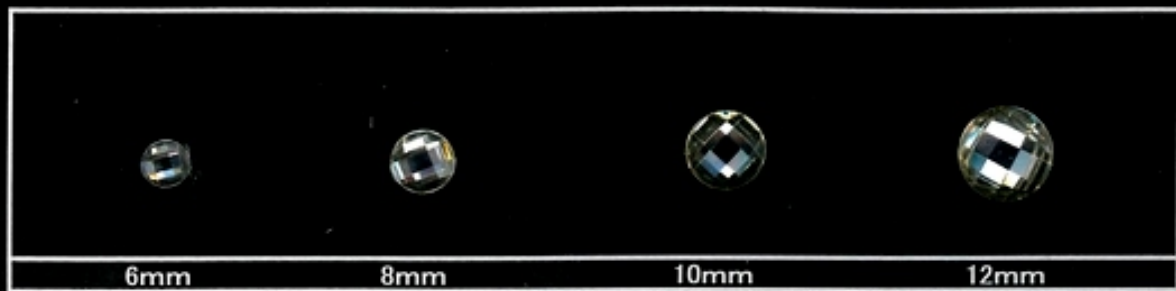

EPO ☆ STONE HOT-FIX

6mm 8mm 10mm 12mm
EPS-1 #01 Cry ROUND

5*10 7*15
EPS-8 BOAT

#35 Orange #36 Pink #37 Yellow #40 Blue

ROUND ONLY SIZE 6-8-10mm
蛍光色は耐光変退色4級未満です試験書有り。

8*13 13*18
EPS-6 TEARDROP

5*5 7*7 10*10
EPS-3 SQUARE

10*14 13*18
EPS-5 RECTANGLE

7*10 10*14 13*18
EPS-2 OVAL

#01 Cry #14 Lt,Rose #10 Rose #05 Red
EPS-10 HEART 10mm Only Color

*量産100ヶ(サンプル10ヶ)
*生産時のロット違いあります。
*EPOXYなので時間変色します。