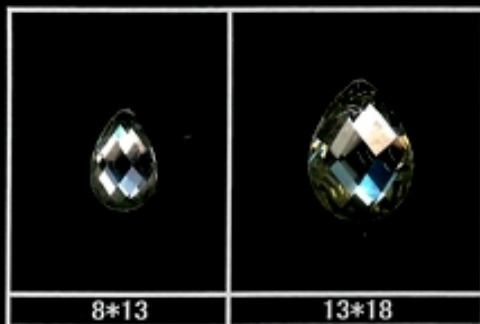

EPO ☆ STONE HOT-FIX

6mm 8mm 10mm 12mm
EPS-1 #01 Cry ROUND

5*10 7*15
EPS-8 BOAT

#35 Orange #36 Pink #37 Yellow #40 Blue

ROUND ONLY SIZE 6-8-10mm
蛍光色は耐光変退色4級未満です試験書有り。

8*13 13*18
EPS-6 TEARDROP

5*5 7*7 10*10
EPS-3 SQUARE

10*14 13*18
EPS-5 RECTANGLE

7*10 10*14 13*18
EPS-2 OVAL

#01 Cry #14 Lt,Rose #10 Rose #05 Red
EPS-10 HEART 10mm Only Color

*量産100ヶ(サンプル10ヶ)
*生産時のロット違いあります。
*EPOXYなので時間変色します。