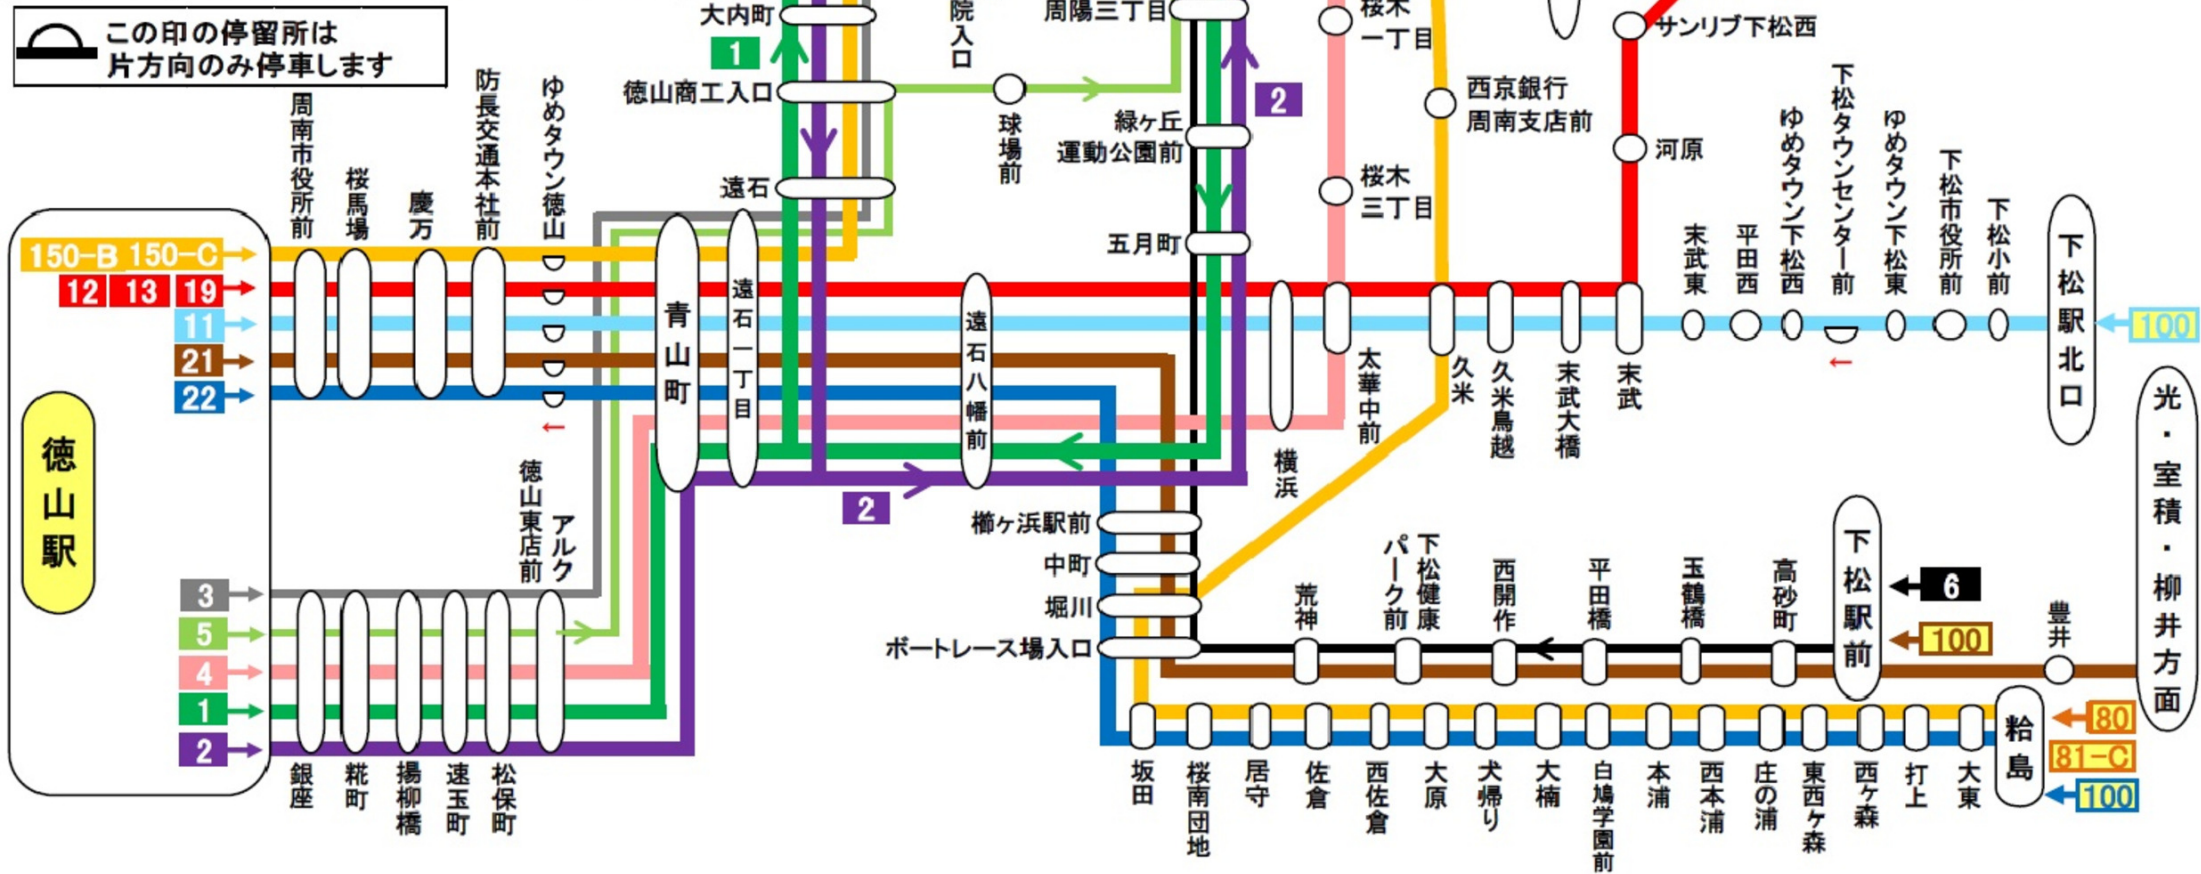

周南東地区(中央線・櫛ヶ浜・緑ヶ丘) 運行系統図 令和5年3月18日現在

経路	系統番号	区間	系統番号
	徳山発		徳山行
	1	緑ヶ丘じゆんかん(商工先回り)	1
	2	緑ヶ丘じゆんかん(八幡先回り)	2
	3	徳山駅前～徳山商工～久米温泉口	2
	4	徳山駅前～桜木～徳山高専	1
	5	徳山駅前～徳山商工～球場前～徳山高専	-
	6(下松発)	下松駅前～櫛ヶ浜駅～徳山高専	-
	11	徳山駅前～末武～下松駅北口(中央線)	100
	12	徳山駅前～末武～岩国駅前	-
	13	徳山駅前～末武～東陽小(久保団地)	100
	19	徳山駅前～末武～花岡	-
	150-B (イオン行)	戸田駅前～新南陽駅前～徳山駅前 ～徳山商工～イオンタウン周南久米	81-B (戸田行)
	150-C (給島行)	戸田駅前～新南陽駅前～徳山駅前 ～徳山商工～給島	81-C (戸田行)
	21	徳山駅前～櫛ヶ浜駅～柳井駅前	100
	22	徳山駅前～櫛ヶ浜駅～給島	100

この印の停留所は片方向のみ停車します

徳山駅

光・室積・柳井方面

銀座 糞町 揚柳橋 速玉町 松保町

坂田 桜南団地 居守 佐倉 西佐倉 大原 犬帰り 大楠 白鳩学園前 本浦 西本浦 庄の浦 東西ヶ森 西ヶ森 打上 大東 給島