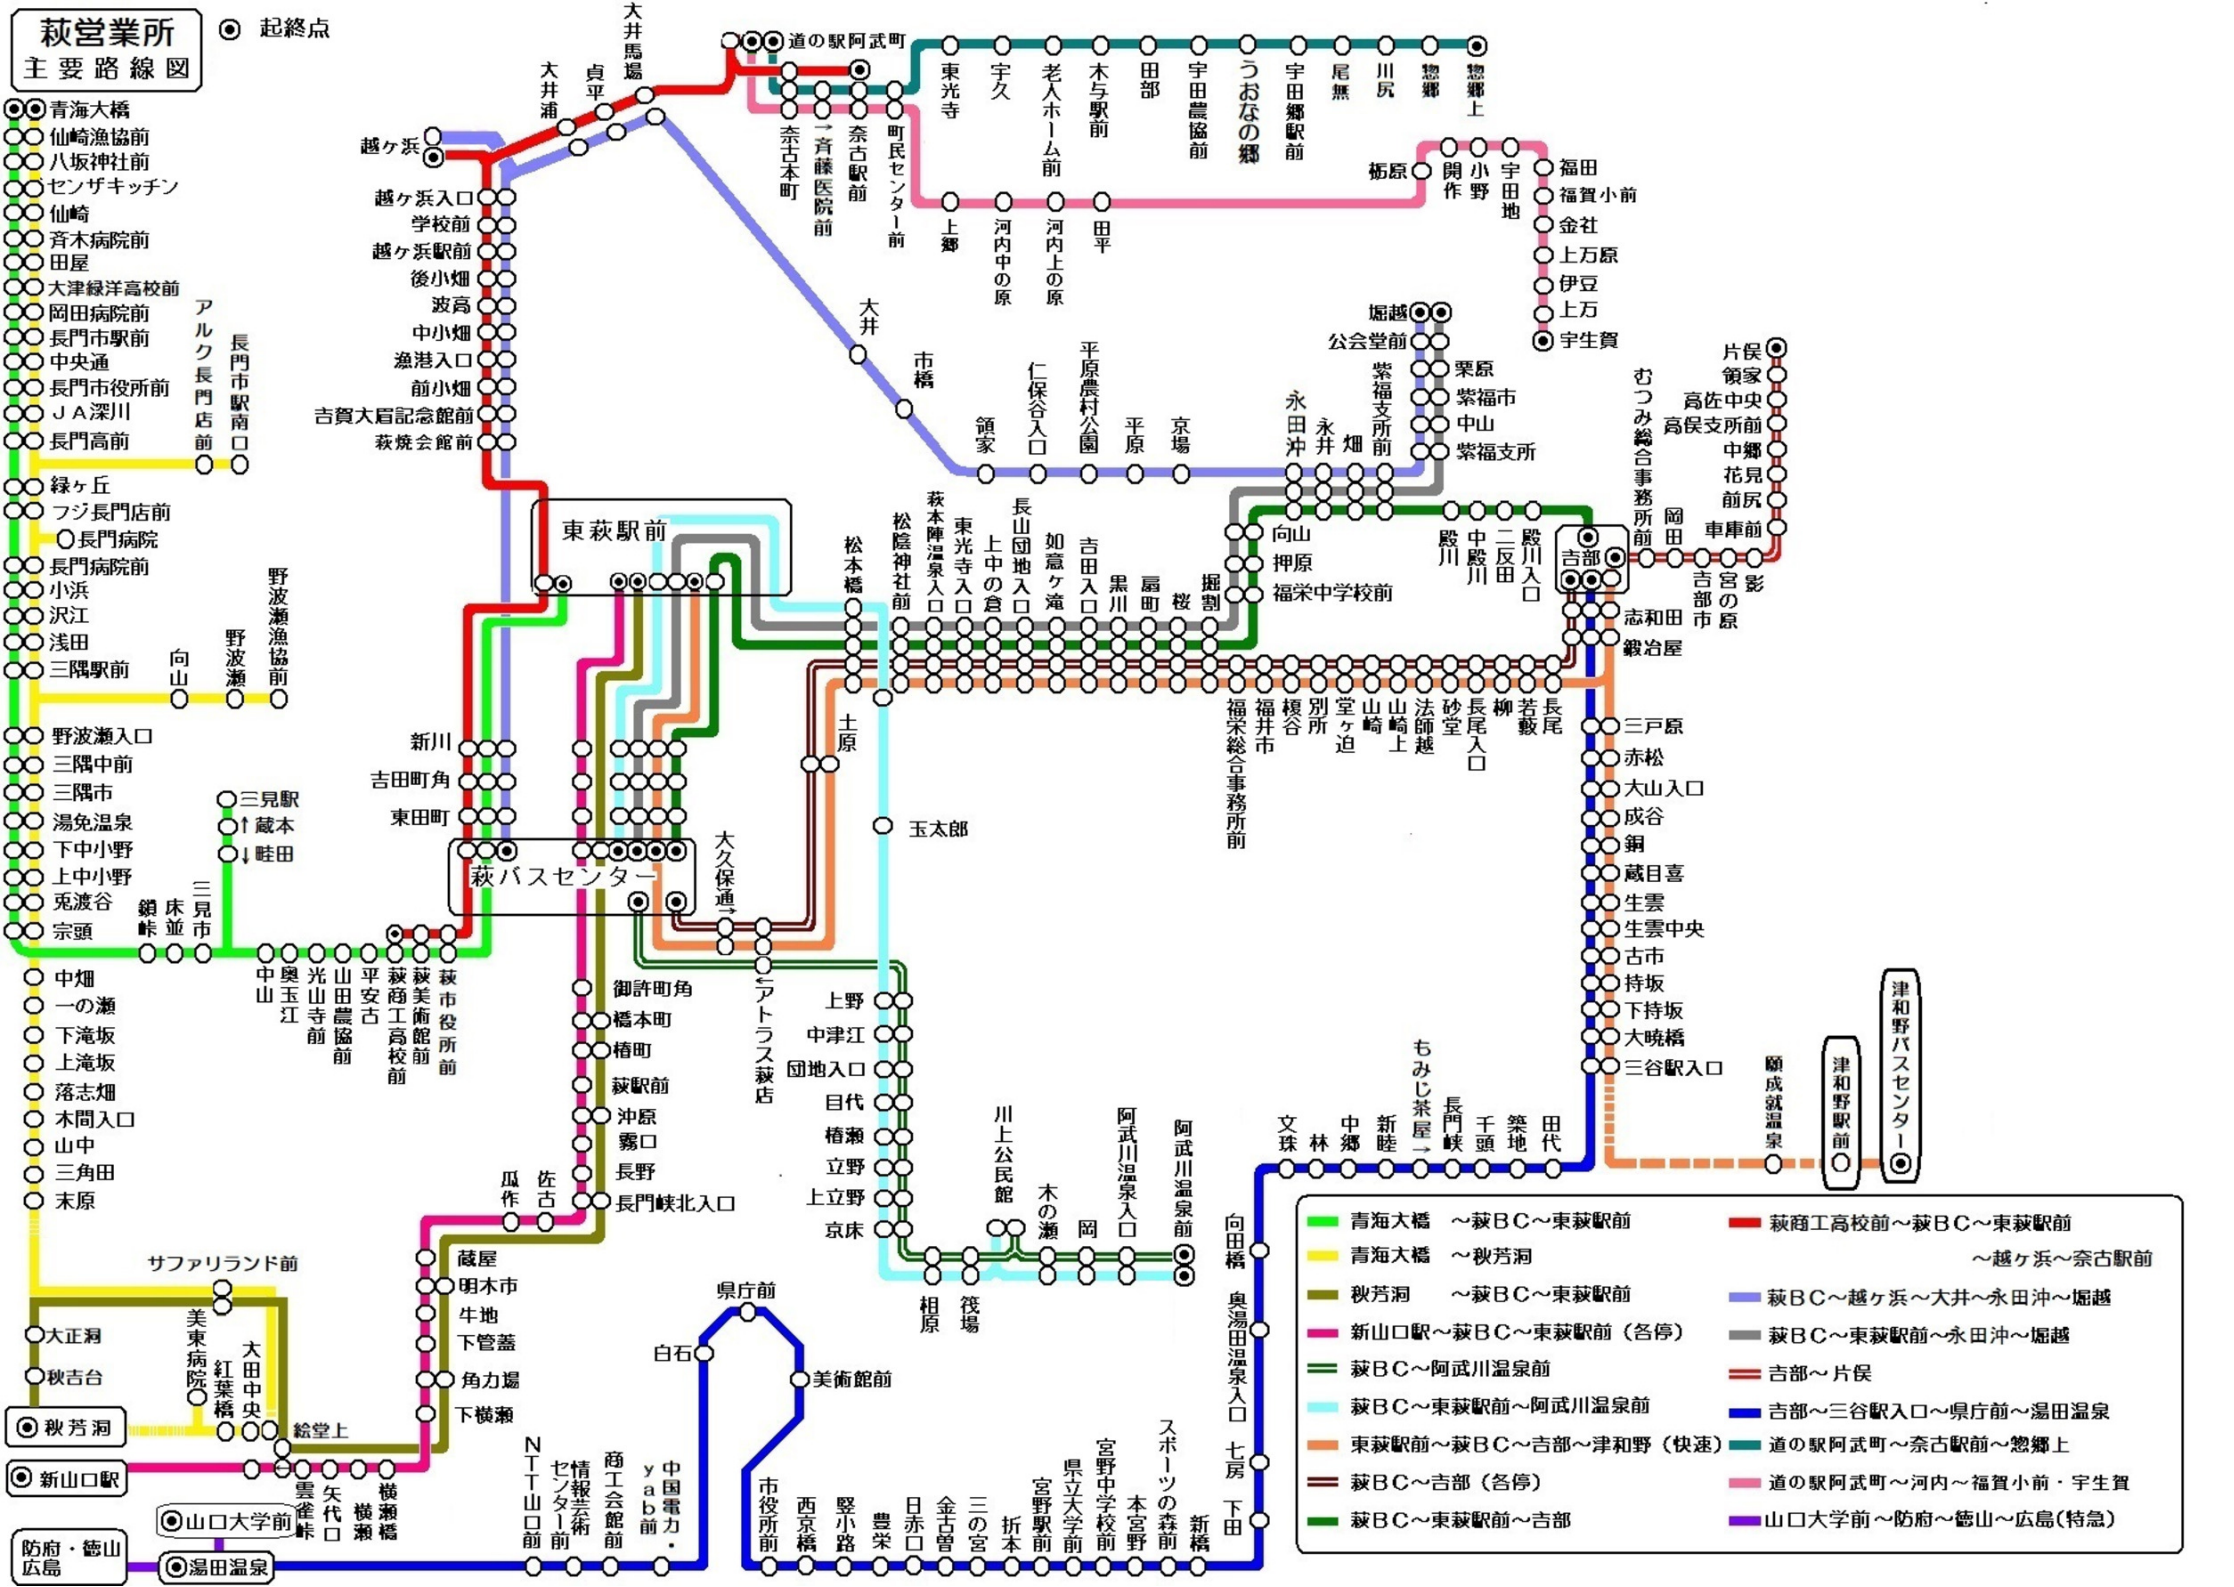

# 萩営業所 主要路線図

- |                              |                             |
|------------------------------|-----------------------------|
| ● 青海大橋 ~ 萩BC ~ 東萩駅前          | ● 萩商工高校前 ~ 萩BC ~ 東萩駅前       |
| ● 青海大橋 ~ 萩芳洞                 | ● 萩BC ~ 越ヶ浜 ~ 大井 ~ 永田沖 ~ 堀越 |
| ● 萩芳洞 ~ 萩BC ~ 東萩駅前           | ● 萩BC ~ 東萩駅前 ~ 永田沖 ~ 堀越     |
| ● 新山口駅 ~ 萩BC ~ 東萩駅前 (各停)     | ● 吉部 ~ 片俣                   |
| ● 萩BC ~ 阿武川温泉前               | ● 吉部 ~ 三谷駅入口 ~ 県庁前 ~ 湯田温泉   |
| ● 萩BC ~ 東萩駅前 ~ 阿武川温泉前        | ● 道の駅阿武町 ~ 奈古駅前 ~ 惣郷上       |
| ● 東萩駅前 ~ 萩BC ~ 吉部 ~ 津和野 (快速) | ● 道の駅阿武町 ~ 河内 ~ 福賀小前 ~ 宇生賀  |
| ● 萩BC ~ 吉部 (各停)              | ● 山口大学前 ~ 防府 ~ 徳山 ~ 広島 (特急) |
| ● 萩BC ~ 東萩駅前 ~ 吉部            |                             |