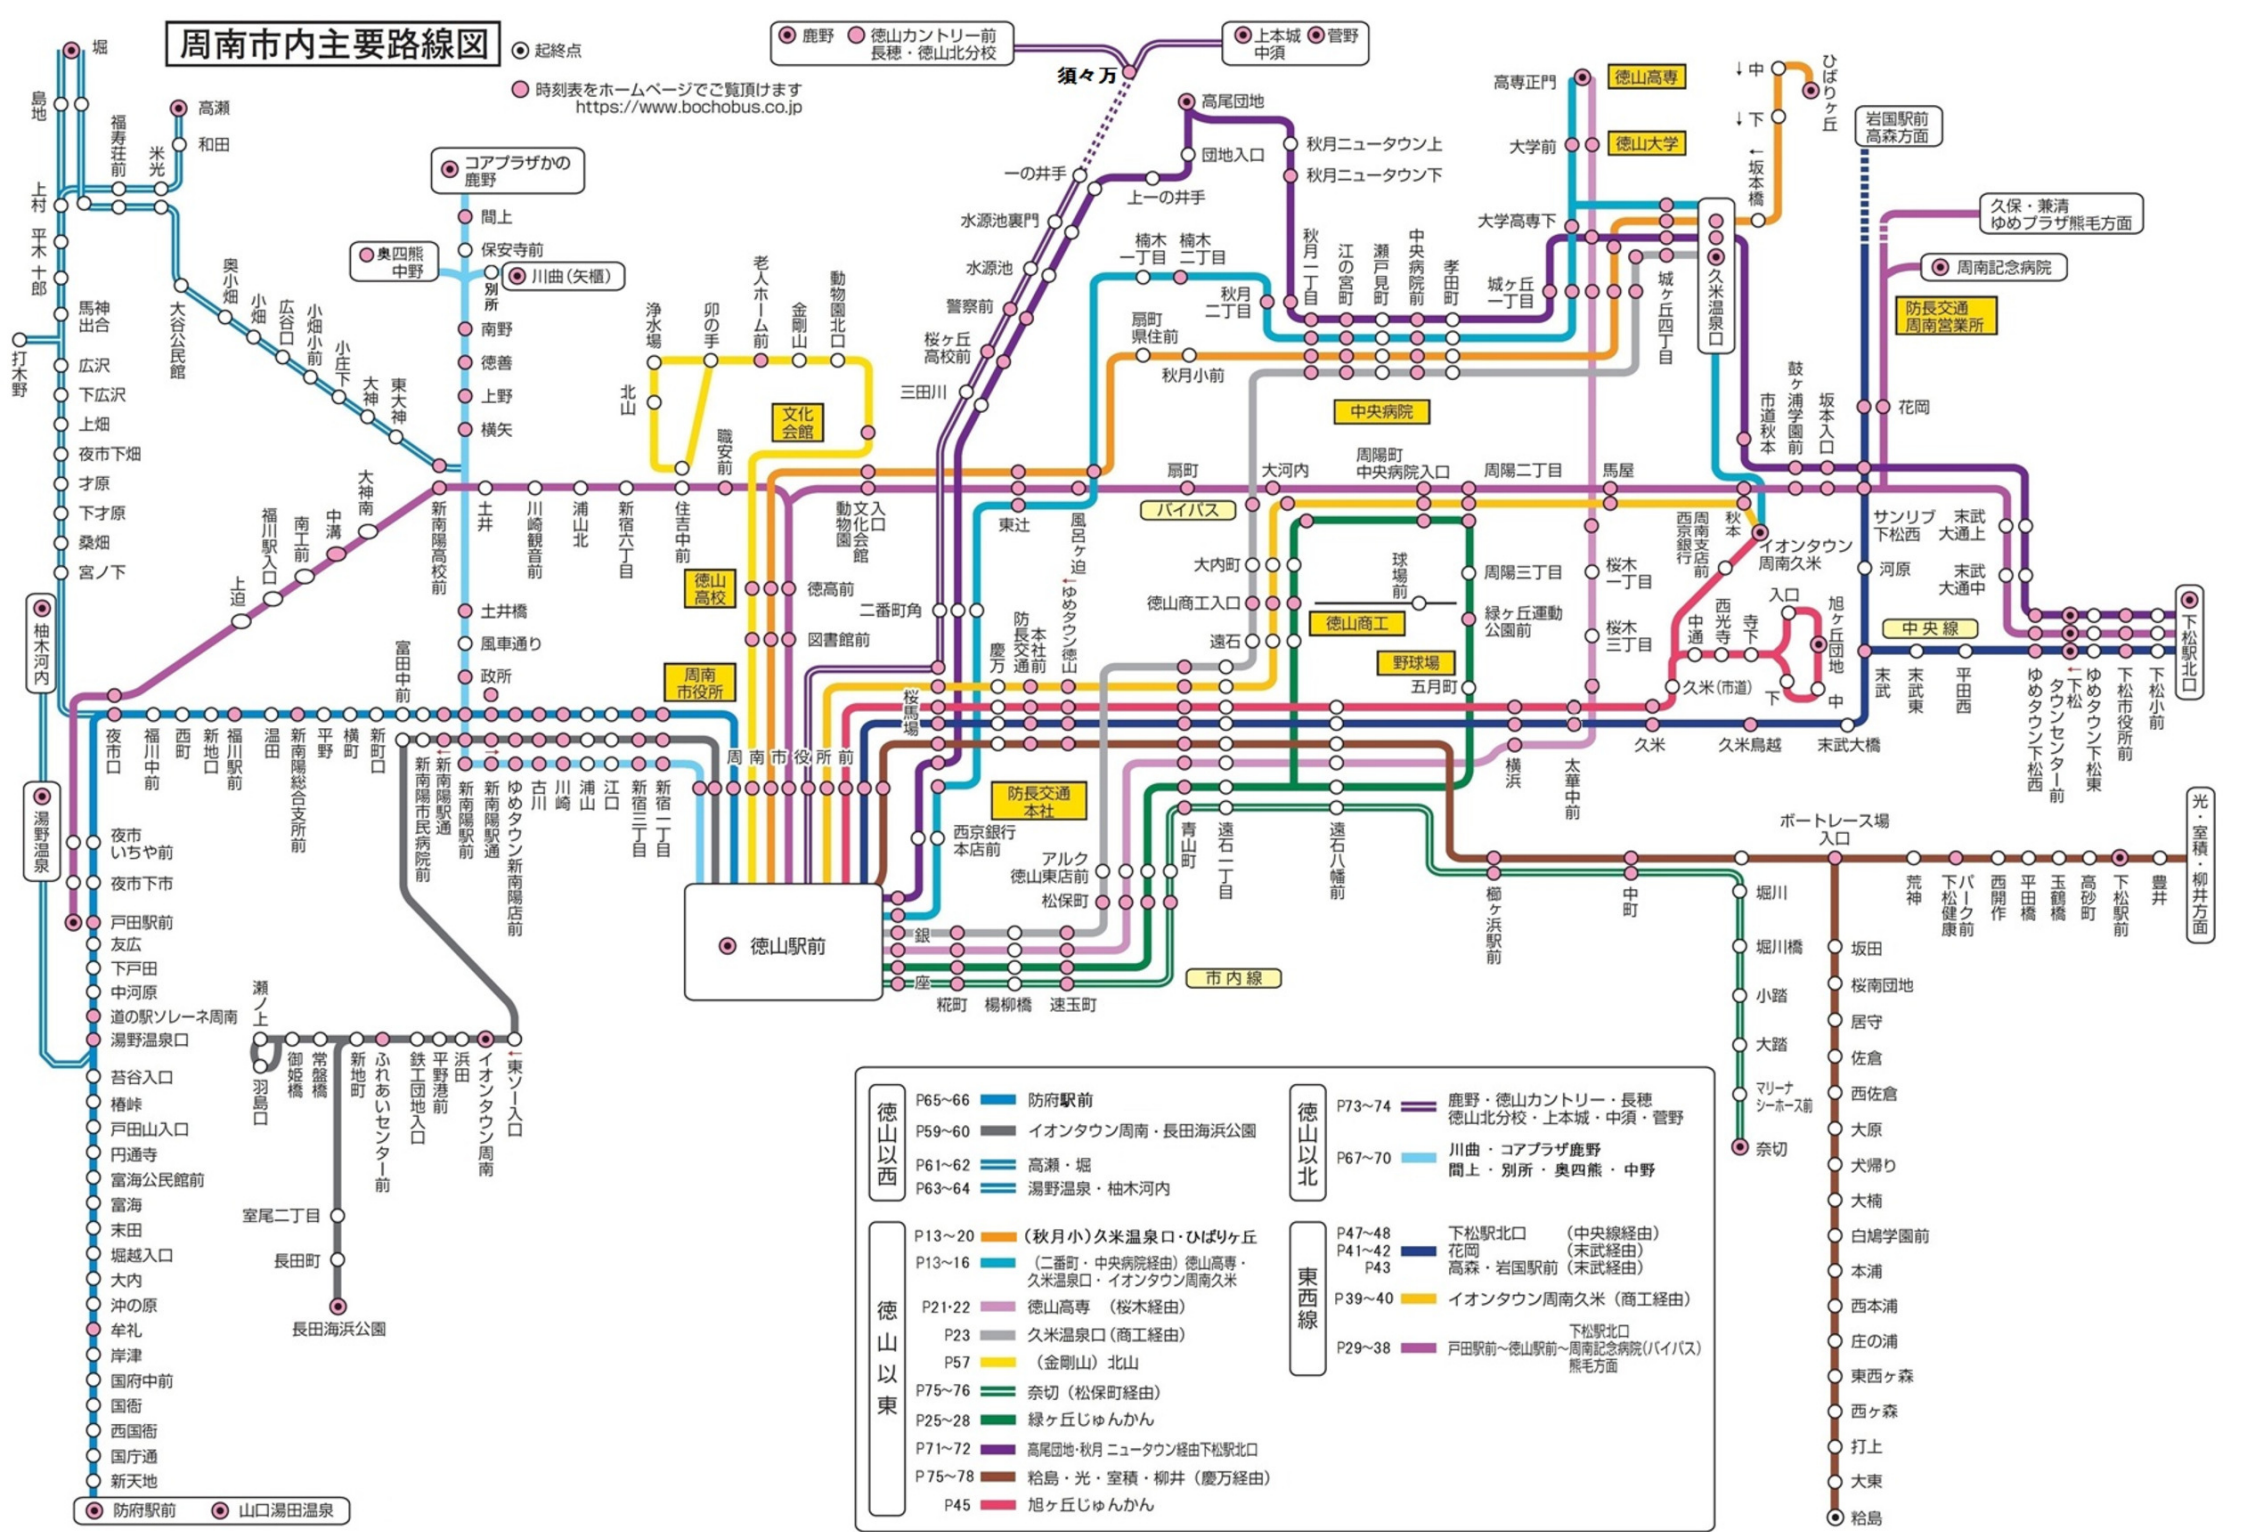

周南市内主要路線図

● 起終点
 ● 時刻表をホームページでご覧頂けます
<https://www.bochobus.co.jp>

徳山以西 P65~66 防府駅前 P59~60 イオンタウン周南・長田海浜公園 P61~62 高瀬・堀 P63~64 湯野温泉・柚木河内 P13~20 (秋月小)久米温泉口・ひばりヶ丘 P13~16 (二番町・中央病院経由)徳山高専・久米温泉口・イオンタウン周南久米 P21-22 徳山高専 (桜木経由) P23 久米温泉口 (商工経由) P57 (金剛山)北山 P75~76 奈切 (松保町経由) P25~28 緑ヶ丘じゅんかん P71~72 高尾団地・秋月ニュータウン経由下松駅北口 P75~78 裕島・光・室積・柳井 (慶万経由) P45 旭ヶ丘じゅんかん	徳山以北 P73~74 鹿野・徳山カントリー・長穂 徳山北分校・上本城・中須・菅野 P67~70 川曲・コアプラザ鹿野 間上・別所・奥四熊・中野 P47~48 下松駅北口 (中央線経由) P41~42 花岡 (末武経由) P43 高森・岩国駅前 (末武経由) P39~40 イオンタウン周南久米 (商工経由) P29~38 戸田駅前~徳山駅前~周南記念病院(バイパス) 熊毛方面
--	---

● 防府駅前 ● 山口湯田温泉

光・室積・柳井方面

● 裕島