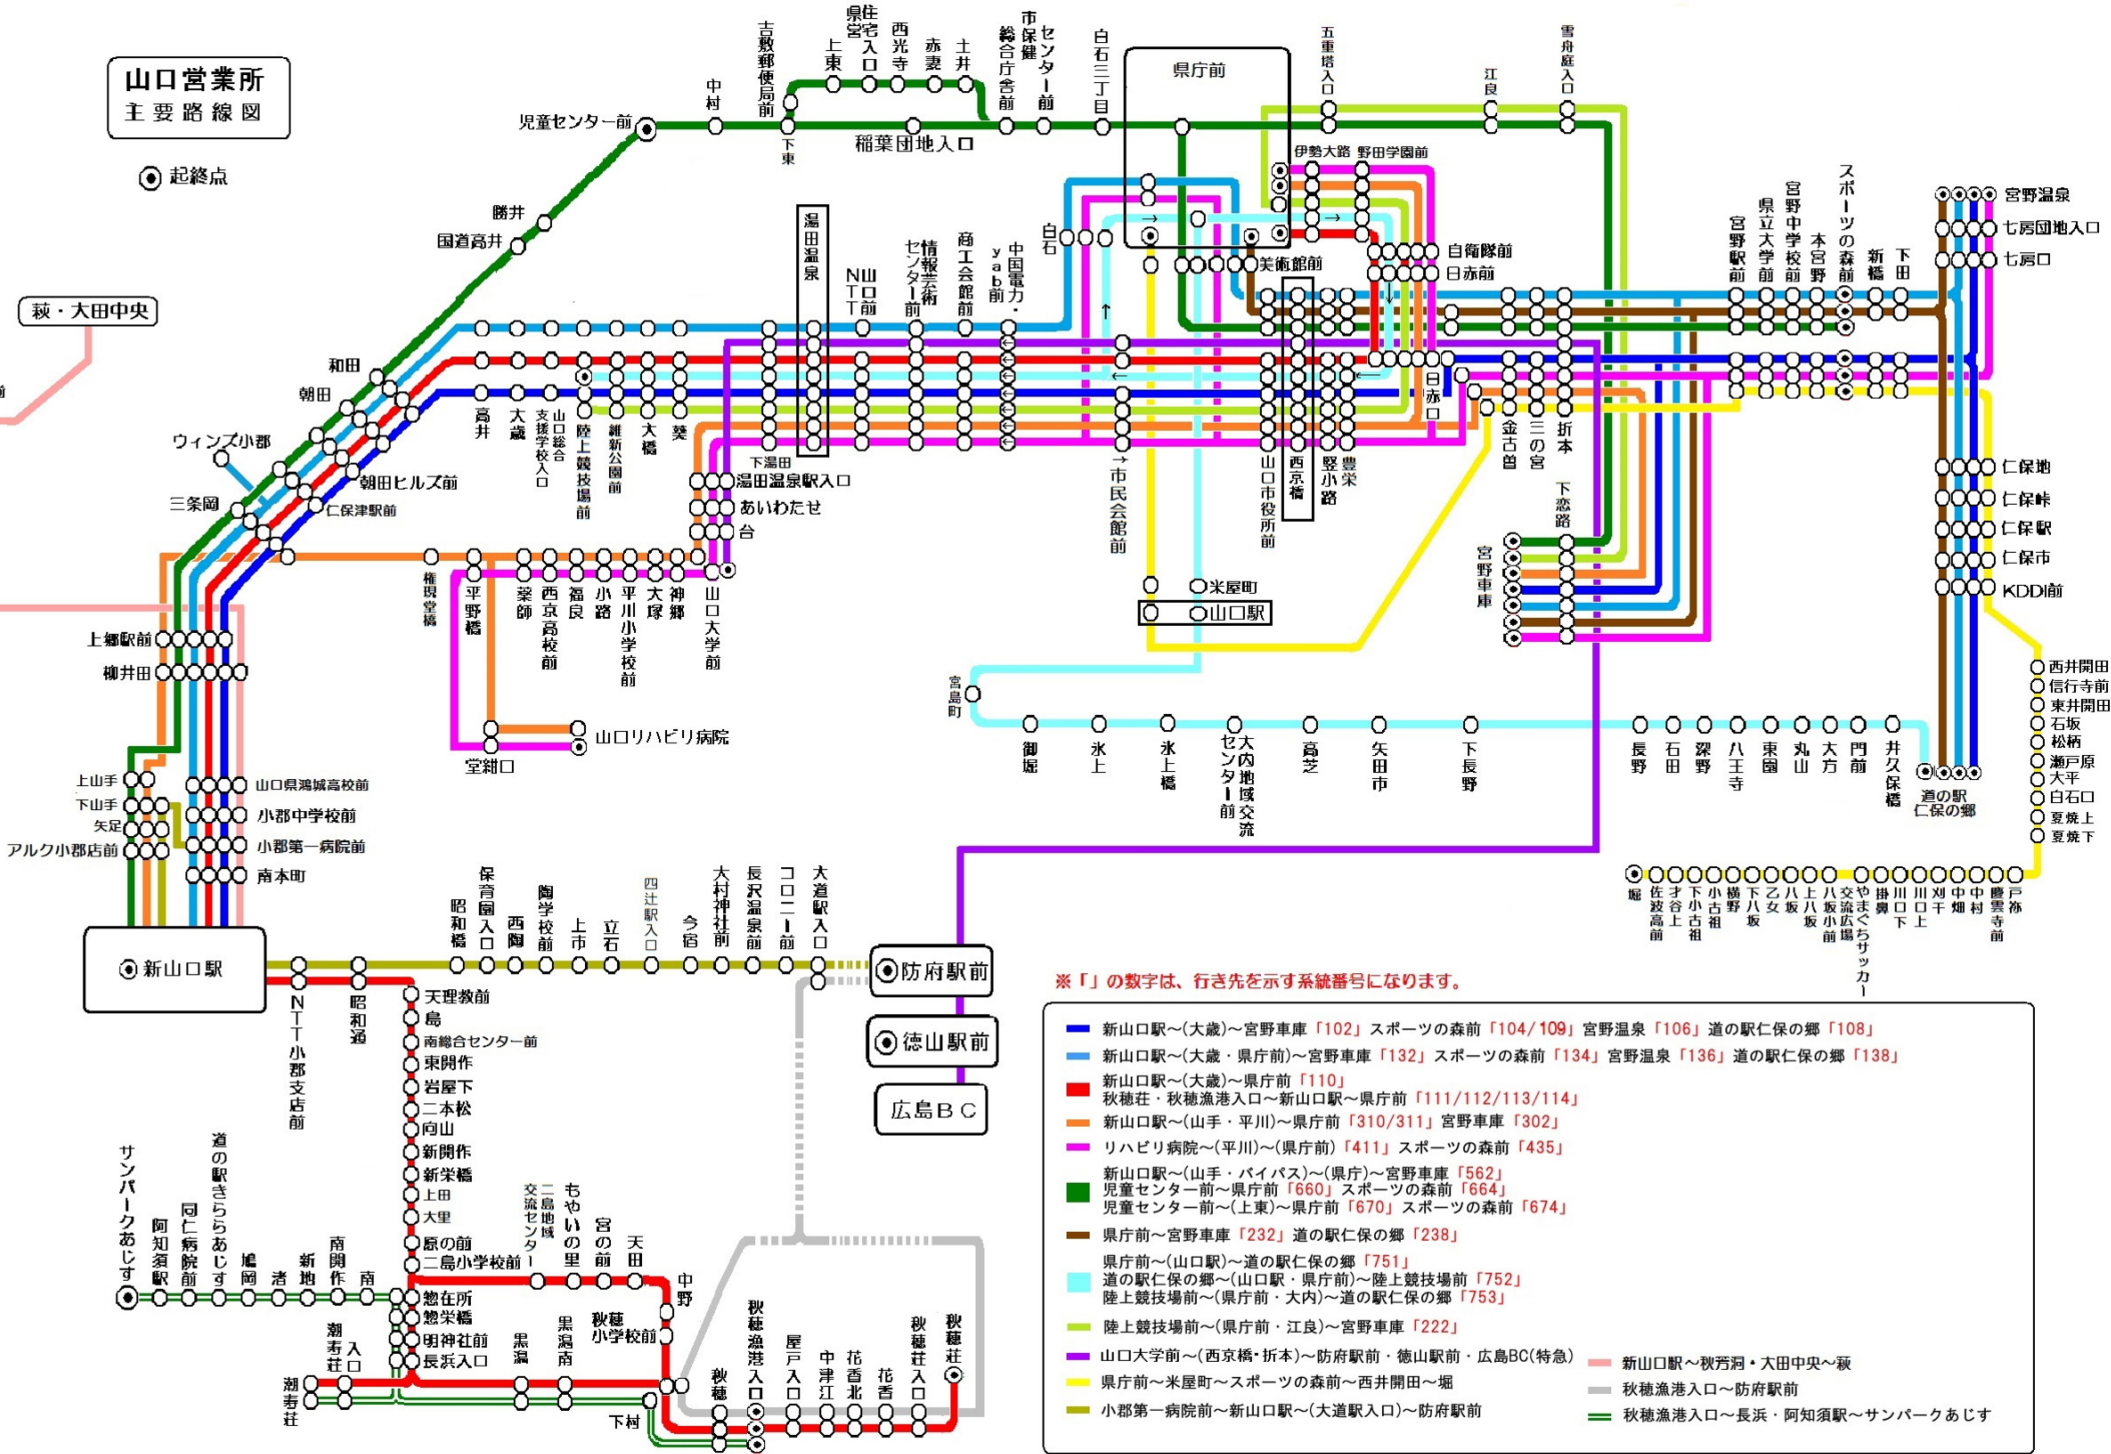

山口営業所 主要路線図

◎秋芳洞

- 随徳
- 秋吉
- 秋吉下里
- 美祿高前
- 福王田
- 片山
- 御坊
- 長谷
- 上十文字
- 下十文字
- 岩崎
- 真名市
- 湯の口温泉前
- 湯の口
- 神崎
- 二本木
- 飯合
- 福光
- 釜ヶ淵
- 福田口
- 新町

●起終点

萩・大田中央

※「」の数字は、行き先を示す系統番号になります。

- 新山口駅～(大歳)～宮野車庫「102」スポーツの森前「104/109」宮野温泉「106」道の駅仁保の郷「108」
- 新山口駅～(大歳・県庁前)～宮野車庫「132」スポーツの森前「134」宮野温泉「136」道の駅仁保の郷「138」
- 新山口駅～(大歳)～県庁前「110」秋穂荘・秋穂漁港入口～新山口駅～県庁前「111/112/113/114」
- 新山口駅～(山手・平川)～県庁前「310/311」宮野車庫「302」
- リハビリ病院～(平川)～(県庁前)「411」スポーツの森前「435」
- 新山口駅～(山手・バイパス)～(県庁)～宮野車庫「562」
- 児童センター前～(県庁前)～スポーツの森前「664」
- 児童センター前～(上東)～(県庁前)「670」スポーツの森前「674」
- 県庁前～宮野車庫「232」道の駅仁保の郷「238」
- 県庁前～(山口駅)～道の駅仁保の郷「751」
- 道の駅仁保の郷～(山口駅・県庁前)～陸上競技場前「752」
- 陸上競技場前～(県庁前・大内)～道の駅仁保の郷「753」
- 陸上競技場前～(県庁前・江良)～宮野車庫「222」
- 山口大学前～(西京橋・折本)～防府駅前・徳山駅前・広島BC(特急)
- 県庁前～米屋町～スポーツの森前～西井開田～堀
- 小郡第一病院前～新山口駅～(大道駅入口)～防府駅前
- 新山口駅～秋芳洞・大田中央～萩
- 秋穂漁港入口～防府駅前
- 秋穂漁港入口～長浜・阿知須駅～サンパークあじす