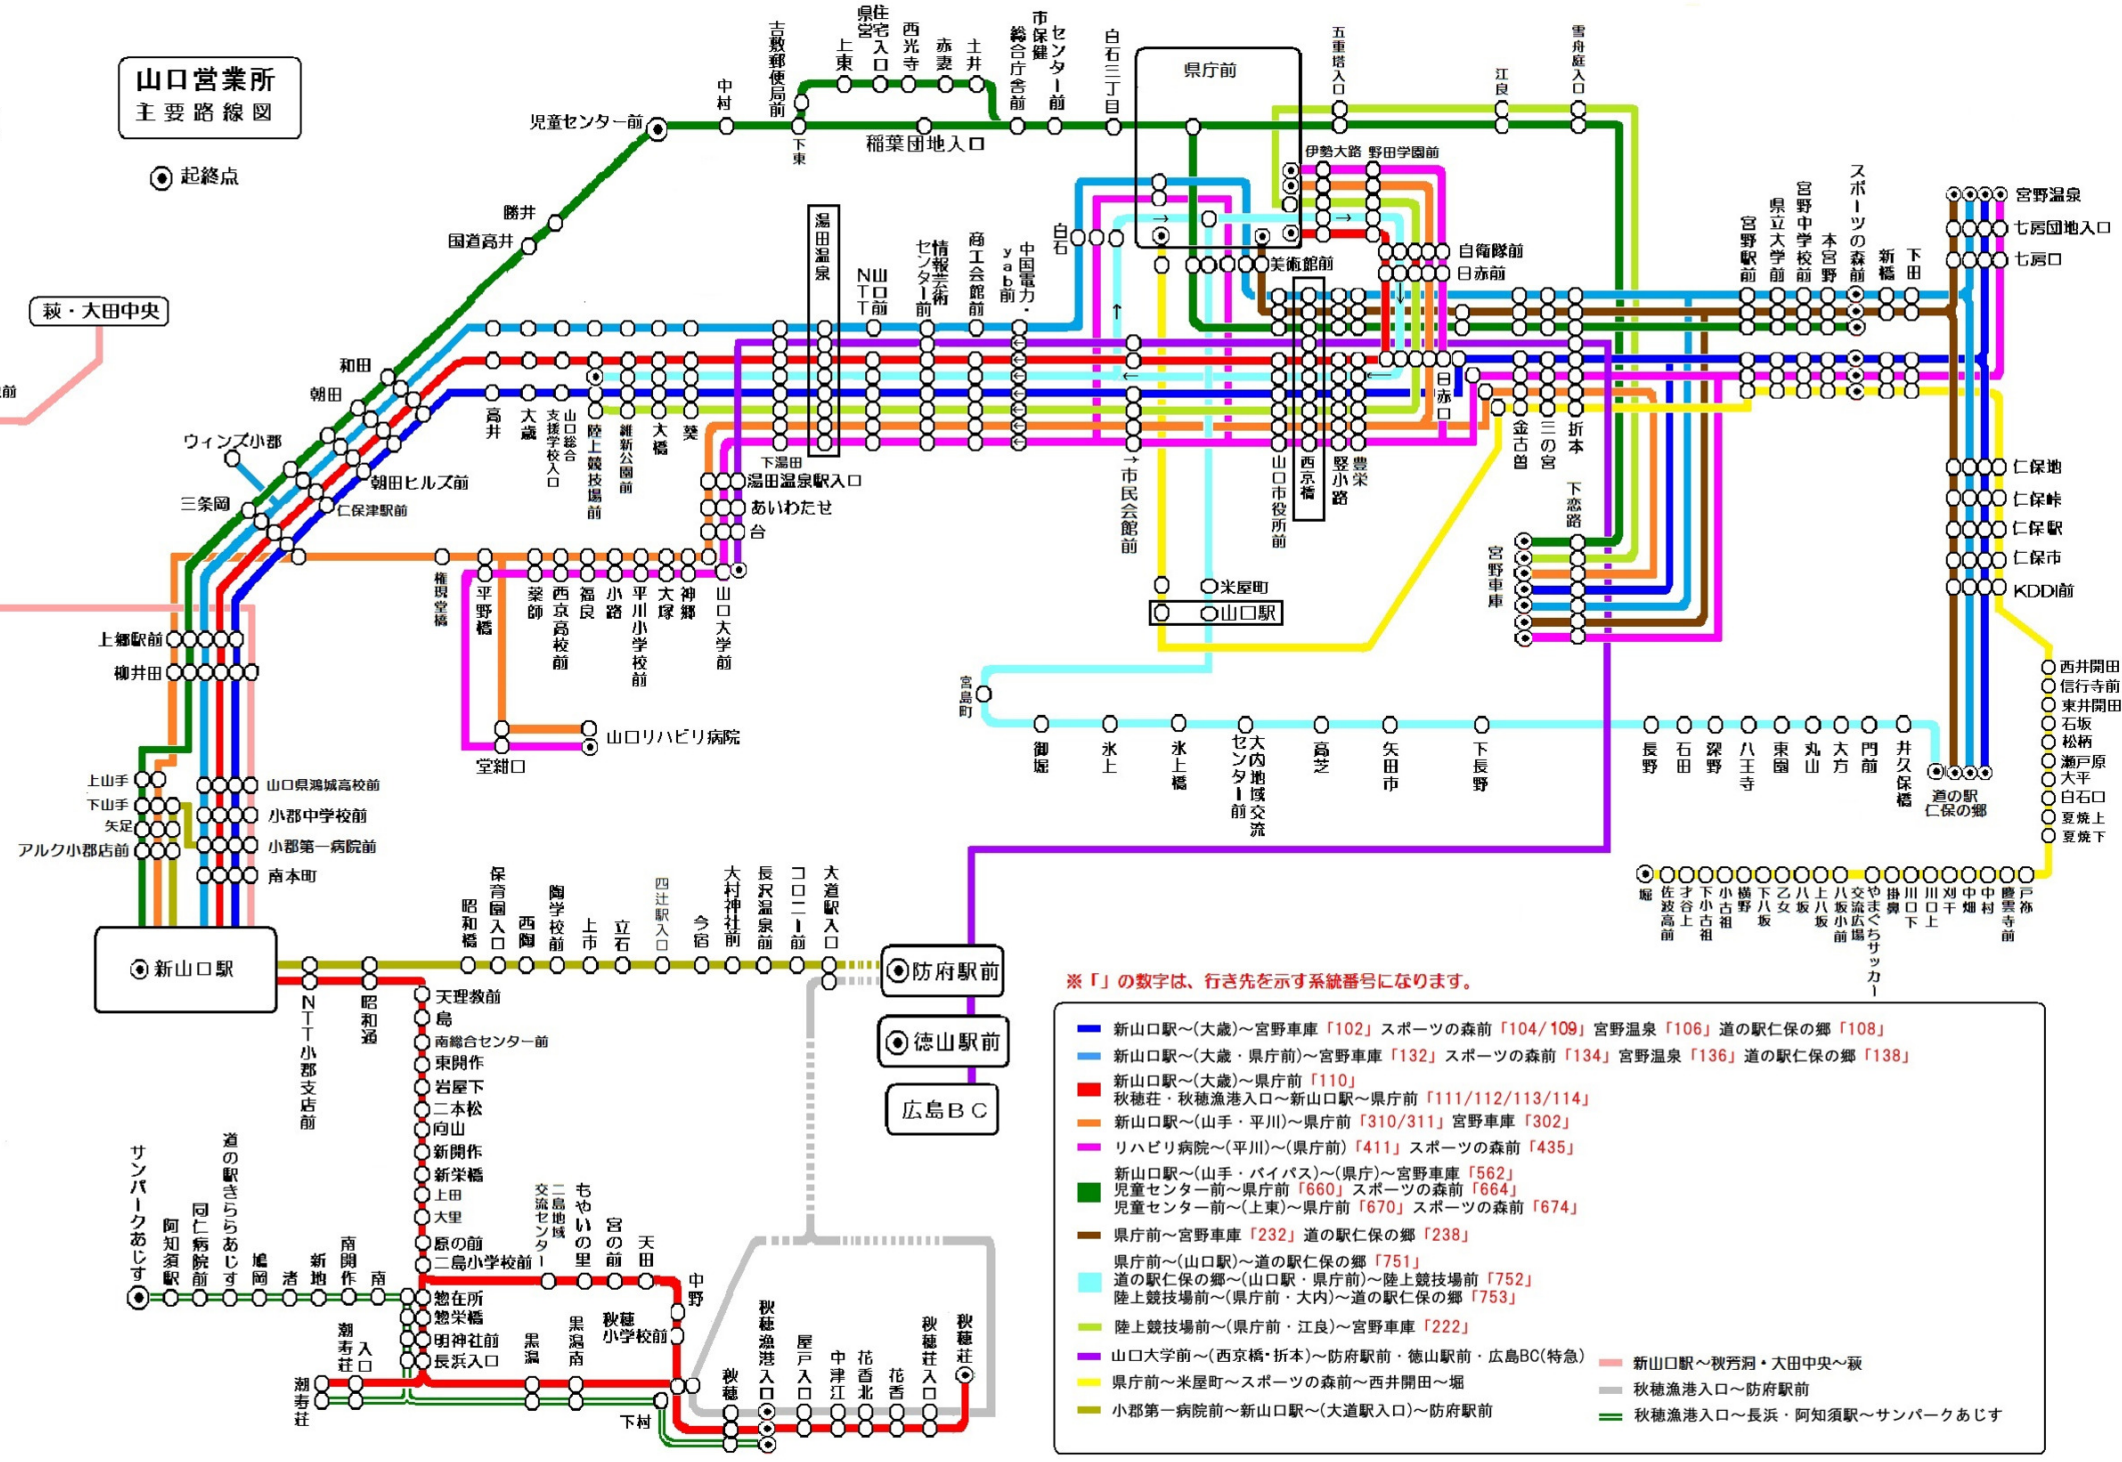

# 山口営業所 主要路線図

- 秋芳洞
- 随徳
- 秋吉
- 秋吉下里
- 美祿高前
- 福王田
- 片山
- 御坊
- 長谷
- 上十文字
- 下十文字
- 岩崎
- 真名市
- 湯の口温泉前
- 湯の口
- 神崎
- 二本木
- 飯合
- 福光
- 釜ヶ淵
- 福田口
- 新町

- 起終点
- 秋・大田中央

※「」の数字は、行き先を示す系統番号になります。

- 新山口駅～(大歳)～宮野車庫「102」スポーツの森前「104/109」宮野温泉「106」道の駅仁保の郷「108」
- 新山口駅～(大歳・県庁前)～宮野車庫「132」スポーツの森前「134」宮野温泉「136」道の駅仁保の郷「138」
- 新山口駅～(大歳)～県庁前「110」秋穂荘・秋穂漁港入口～新山口駅～県庁前「111/112/113/114」
- 新山口駅～(山手・平川)～県庁前「310/311」宮野車庫「302」
- リハビリ病院～(平川)～(県庁前)「411」スポーツの森前「435」
- 新山口駅～(山手・バイパス)～(県庁前)～宮野車庫「562」
- 児童センター前～(県庁前)～スポーツの森前「664」
- 児童センター前～(上東)～(県庁前)「670」スポーツの森前「674」
- 県庁前～宮野車庫「232」道の駅仁保の郷「238」
- 県庁前～(山口駅)～道の駅仁保の郷「751」
- 道の駅仁保の郷～(山口駅・県庁前)～陸上競技場前「752」
- 陸上競技場前～(県庁前・大内)～道の駅仁保の郷「753」
- 陸上競技場前～(県庁前・江良)～宮野車庫「222」
- 山口大学前～(西京橋・折本)～防府駅前・徳山駅前・広島BC(特急)
- 県庁前～米屋町～スポーツの森前～西井開田～堀
- 小郡第一病院前～新山口駅～(大道駅入口)～防府駅前
- 新山口駅～秋芳洞・大田中央～萩
- 秋穂漁港入口～防府駅前
- 秋穂漁港入口～長浜・阿知須駅～サンパークあじす