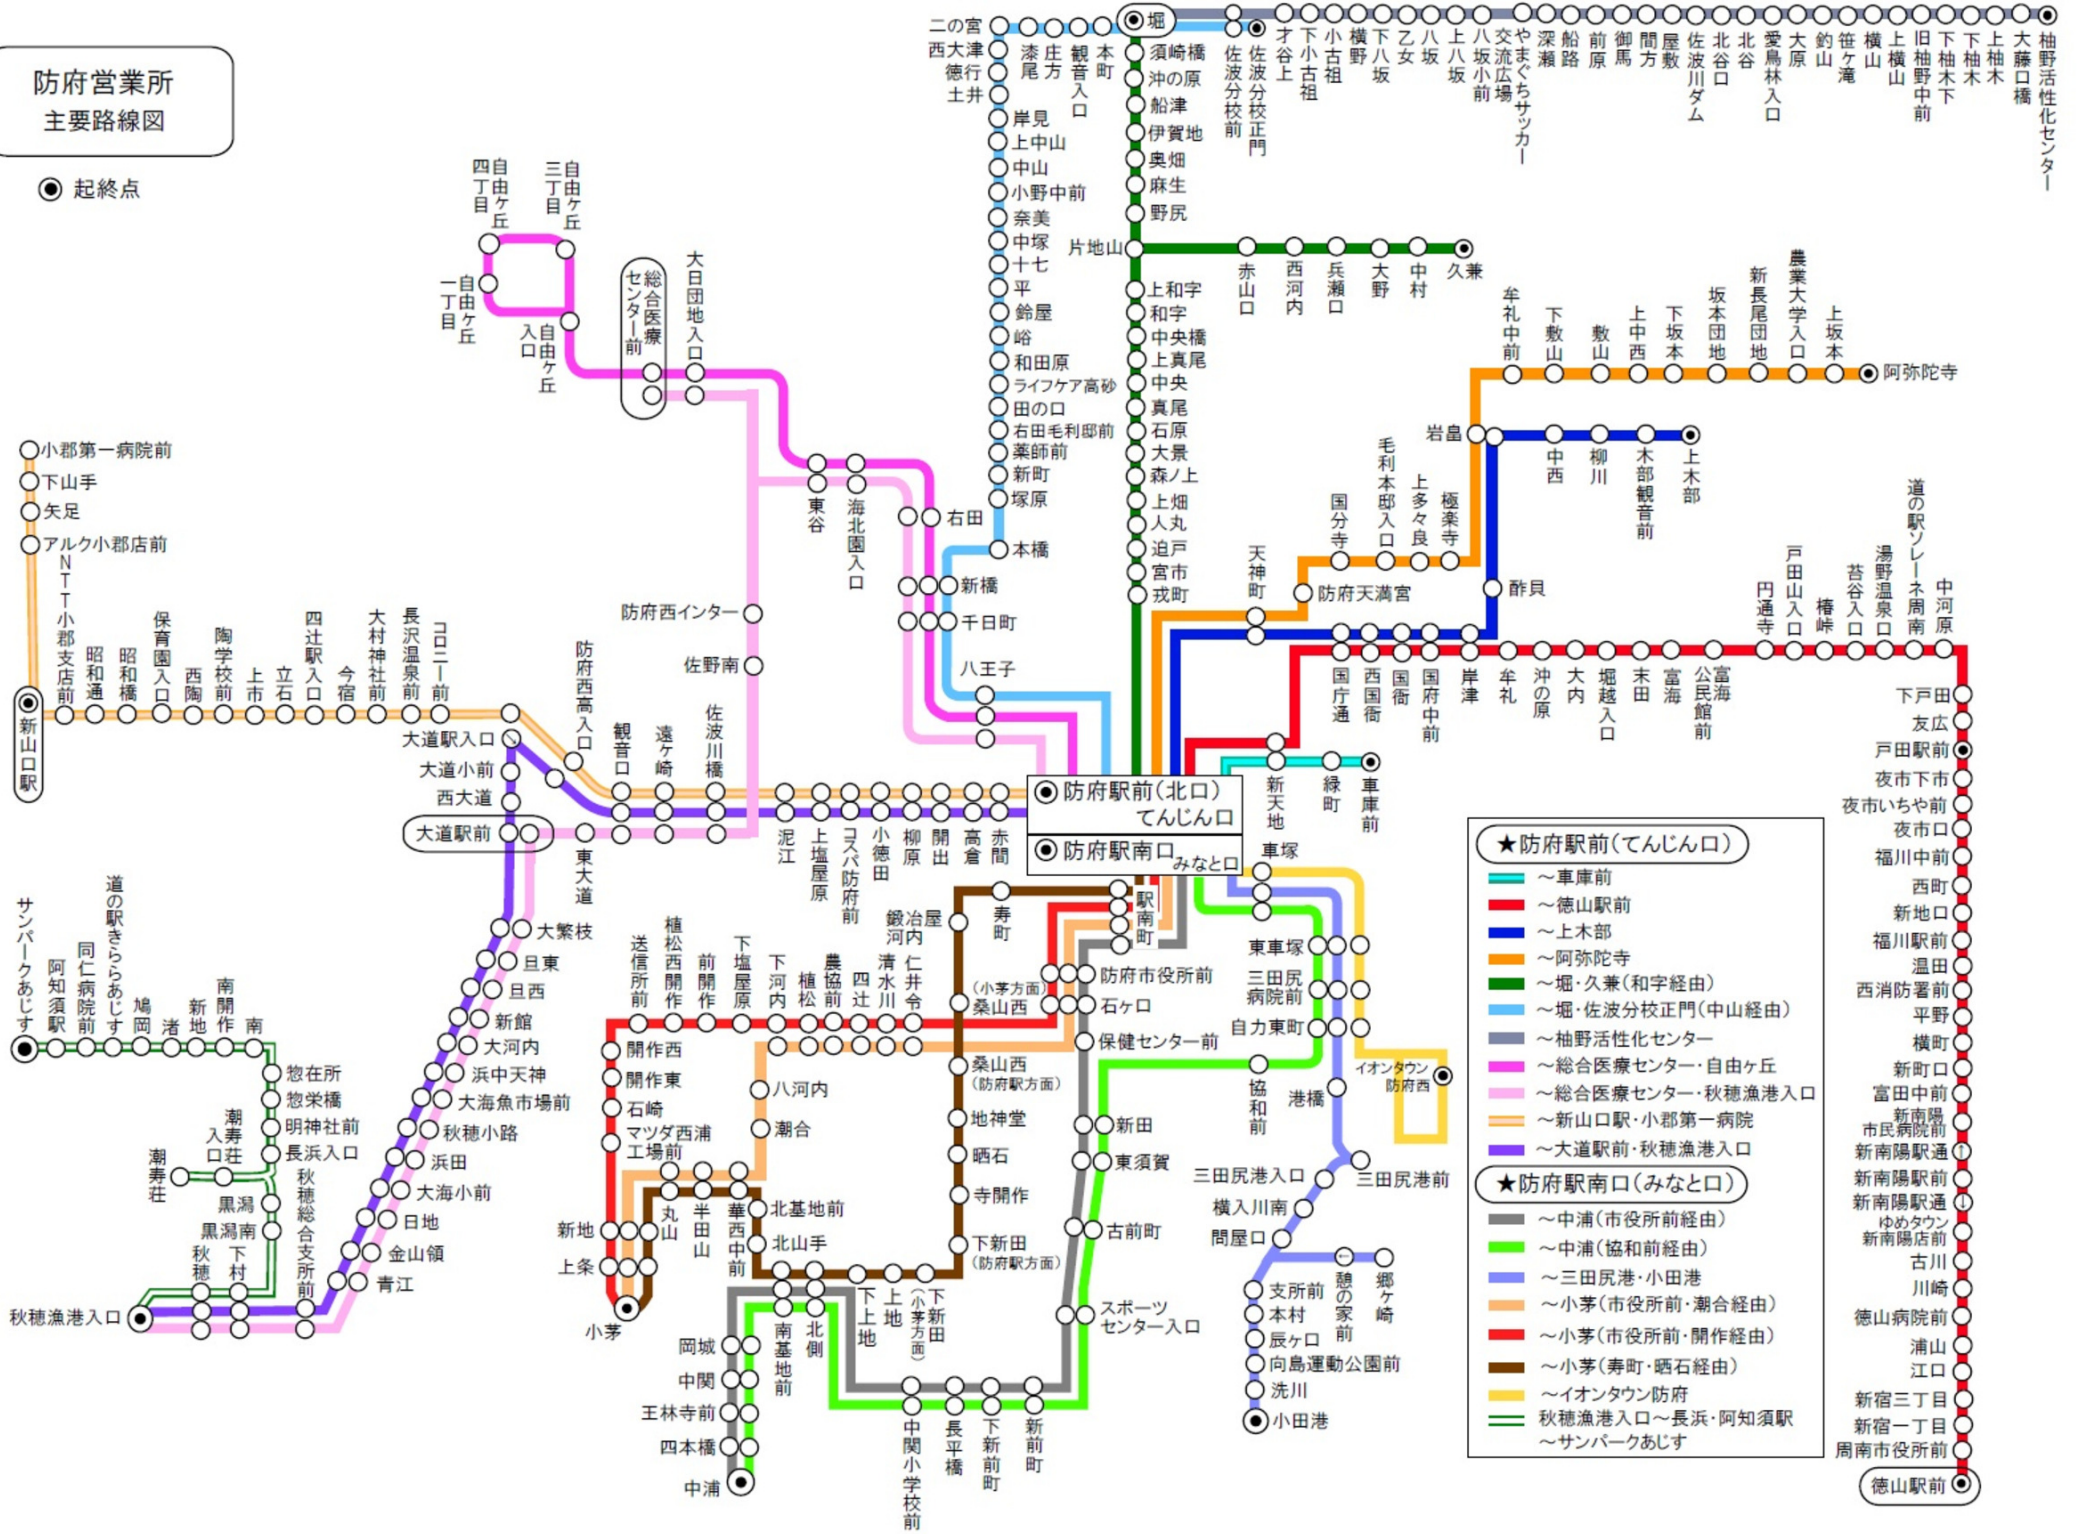

防府営業所  
主要路線図

● 起終点

- ★防府駅前(てんじん口)
- ～車庫前
  - ～徳山駅前
  - ～上木部
  - ～阿弥陀寺
  - ～堀・久兼(和字経由)
  - ～堀・佐波分校正門(中山経由)
  - ～袖野活性化センター
  - ～総合医療センター・自由ヶ丘
  - ～総合医療センター・秋穂漁港入口
  - ～新山口駅・小郡第一病院
  - ～大道駅前・秋穂漁港入口
- ★防府駅南口(みなと口)
- ～中浦(市役所前経由)
  - ～中浦(協和前経由)
  - ～三田尻港・小田港
  - ～小茅(市役所前・潮合経由)
  - ～小茅(市役所前・開作経由)
  - ～小茅(寿町・晒石経由)
  - ～イオンタウン防府
  - ～サンパークあじす