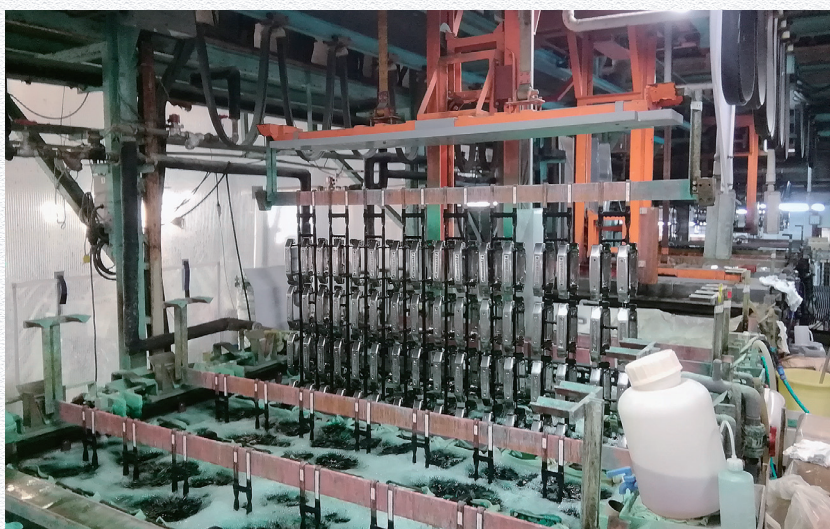

めっき設備

キャリア方式 自動めっきライン 5基

製品最大寸法

クロムめっき 2,100W×300D×1,200H

パールブライトめっき 1,800W×260D× 900H

金めっき 2,100W×300D×1,200H

エレベータ方式 自動めっきライン 1基

製品最大寸法

クロムめっき 470W×300D×1,200H

キャリア方式
自動めっきライン

エレベータ方式
自動めっきライン