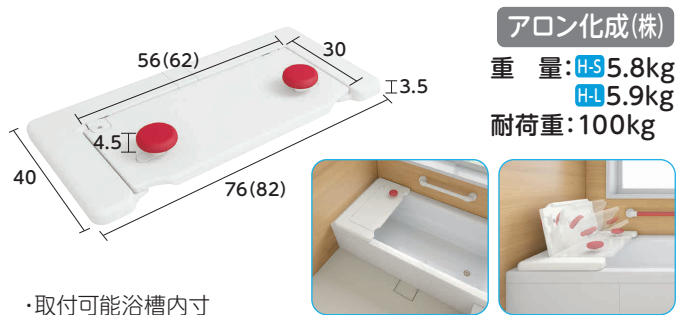

[単位: cm]

⑥ バスボード U-S / U-L

アロン化成(株)
重量: U-S 3.4kg
U-L 3.6kg
耐荷重: 100kg

U-S ■品番: 535-092

税込価格
36,300円

U-L ■品番: 535-095

税込価格
39,600円

・取付可能浴槽内寸
50~63(55~68)

浴槽をまたいで入ることに不安のある方に。握りやすいグリップは取り付け位置が選べます。

⑦ バスボード軽量タイプS/L

パナソニック
重量: S 2.7kg
L 2.9kg
耐荷重: 100kg

S ■品番: VAL11001

税込価格
29,700円

L ■品番: VAL11002

税込価格
31,900円

・取付可能浴槽内寸
29~65(38~74)

幅が狭く、薄型で軽量タイプなので扱いやすいです。

⑧ バスボードH-S/H-L“はねあげくん”

アロン化成(株)
重量: H-S 5.8kg
H-L 5.9kg
耐荷重: 100kg

H-S ■品番: 535-102

H-L ■品番: 535-105

税込価格
52,250円

・取付可能浴槽内寸
56~69(62~75)

※グリップは取り外すことができます。

座位入浴だけでなく、キノコ型グリップを用いてまたぎ入浴をすることもできます。

⑨ 福浴 回転バスボード

サテライト
重量: S 3.6kg
L 3.8kg
耐荷重: 100kg
・取付可能浴槽内寸
44~64(51~71)

回転座面で、身体の向きを変える時のお尻の肉のよじれがありません。

※オーダーメイドタイプもあります。

S ■品番: FKB-01-S

L ■品番: FKB-01-L

税込価格
55,440円