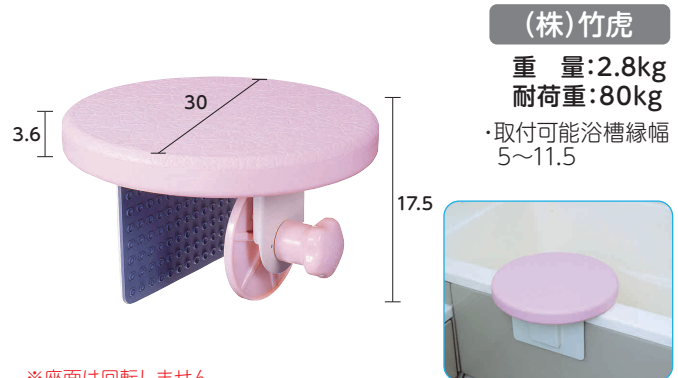

浴槽をまたいで入ることに不安のある方に。握りやすいグリップは取り付け位置が選べます。

⑦ バスボード軽量タイプS/L

パナソニック
重量: S 2.7kg
L 2.9kg
耐荷重: 100kg

S ■品番: VAL11001

税込価格
29,700円

L ■品番: VAL11002

税込価格
31,900円

・取付可能浴槽内寸
29~65(38~74)

幅が狭く、薄型で軽量タイプなので扱いやすいです。

⑧ バスボードH-S/H-L“はねあげくん”

アロン化成(株)
重量: H-S 5.8kg
H-L 5.9kg
耐荷重: 100kg

H-S ■品番: 535-102

H-L ■品番: 535-105

税込価格
52,250円

・取付可能浴槽内寸
56~69(62~75)

※グリップは取り外すことができます。

座位入浴だけでなく、キノコ型グリップを用いてまたぎ入浴をすることもできます。

⑨ 福浴 回転バスボード

サテライト
重量: S 3.6kg
L 3.8kg
耐荷重: 100kg
・取付可能浴槽内寸
44~64(51~71)

回転座面で、身体の向きを変える時のお尻の肉のよじれがありません。

※オーダーメイドタイプもあります。

S ■品番: FKB-01-S

L ■品番: FKB-01-L

税込価格
55,440円

税込価格
58,300円

⑩ ベンチバスター[®]

(株)竹虎
重量: 2.8kg
耐荷重: 80kg
・取付可能浴槽縁幅
5~11.5

■品番: 103320

税込価格
33,000円

※座面は回転しません。

浴槽の縁に腰掛けられるので、ラクに浴槽に入ることができます。

⑪ 回転バスボード