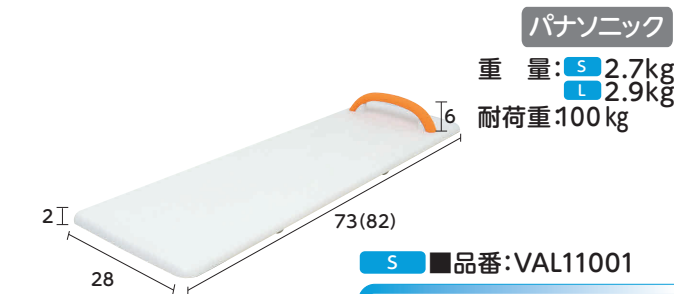

[単位: cm]

⑥ バスボード U-S / U-L

アロン化成(株)
重量: U-S 3.4kg
U-L 3.6kg
耐荷重: 100kg

U-S ■品番: 535-092

税込価格
36,300円

U-L ■品番: 535-095

税込価格
39,600円

・取付可能浴槽内寸
50~63(55~68)

浴槽をまたいで入ることに不安のある方に。握りやすいグリップは取り付け位置が選べます。

⑦ バスボード軽量タイプS/L

パナソニック
重量: S 2.7kg
L 2.9kg
耐荷重: 100kg

S ■品番: VAL11001

税込価格
29,700円

L ■品番: VAL11002

税込価格
31,900円

・取付可能浴槽内寸
29~65(38~74)

幅が狭く、薄型で軽量タイプなので扱いやすいです。

⑧ バスボードH-S/H-L“はねあげくん”

アロン化成(株)
重量: H-S 5.8kg
H-L 5.9kg
耐荷重: 100kg

H-S ■品番: 535-102

H-L ■品番: 535-105

税込価格
52,250円

・取付可能浴槽内寸
56~69(62~75)

※グリップは取り外すことができます。

座位入浴だけでなく、キノコ型グリップを用いてまたぎ入浴をすることもできます。

⑨ 福浴 回転バスボード

サテライト
重量: S 3.6kg
L 3.8kg
耐荷重: 100kg
・取付可能浴槽内寸
44~64(51~71)

回転座面で、身体の向きを変える時のお尻の肉のよじれがありません。

※オーダーメイドタイプもあります。

S ■品番: FKB-01-S

L ■品番: FKB-01-L

税込価格
55,440円