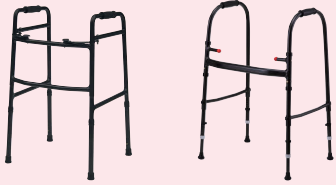

屋内

馬蹄型

カーボンウォーカーII (P94) MgウォーカーIII型 (P94)

アルコール1型/1S型 (P101)

らくらくウォーカー (6輪) (P101) 室内用歩行器 パノラ (P101) アルコークローパーG (P101)

テーブル付

スムーディ (室内用)カジサポ (P94) テイコブリトル ホーム (P94) テイコブリトル ホームF (P101)

抵抗器付

ラビットライト (P100)

肘置き型

シトリア (P100)

前腕支持

買い物に便利

テイコブリトル ワゴン (P98) ショッピング ターン (P98)

シンフォニー ラクーン (P98) セーフティームローラ SPタイプ (P98)

スムーディ(買物用) カウサポ (P98) シンフォニースリムBOX (P98)