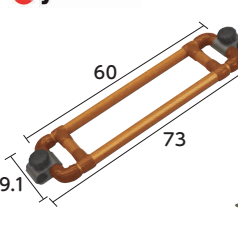

◆つながるくん(たちあっぷ専用)

■yazaki

重量: 2.7kg
垂直耐荷重: 120kg
握り径: φ32

※つながるくん単体での
レンタルはできません。
※たちあっぷ以外への取
り付けはできません。

たちあっぷを連結して動線を確認
し、移動補助手すりとしてお使いい
ただけます。

■品番: CKA-E60

ご利用者 負担額	1割	140円/月	レンタル料金 1,400円/月
	2割	280円/月	
	3割	420円/月