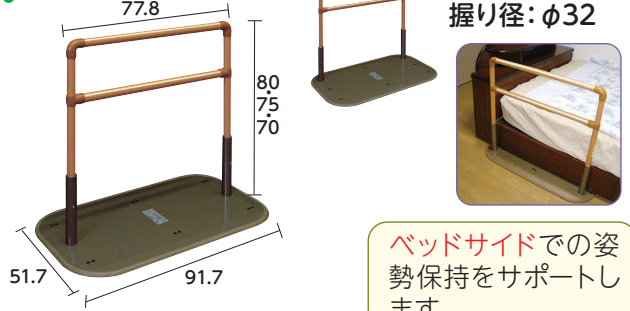

手すり

[単位: cm]

●たちあっぷ②

オリジナル
仕様

床からの起きあがり、立ちあがりに

■特一カ
33.8

重量: 19.3kg
握り径: φ32

布団に敷き込んで、
下段の手すりから
つかまって、起きあ
がり、立ちあがりを
サポートします。

■品番: CKA-02T

ご利用者 負担額	1割	290円/月	レンタル料金 2,900円/月
	2割	580円/月	
	3割	870円/月	

●たちあっぷ③

オリジナル
仕様

長い手すりです姿勢保持・安全な動線確保に

■特一カ
77.8

重量: 19.8kg
握り径: φ32

ベッドサイドでの姿
勢保持をサポートし
ます。

■品番: CKA-04T

ご利用者 負担額	1割	300円/月	レンタル料金 3,000円/月
	2割	600円/月	
	3割	900円/月	

●たちあっぷ④

オリジナル
仕様

両側の持ち手で動作が安定

■特一カ
33.8

重量: 23.6kg
握り径: φ32

ベッドや玄関など
様々な場所で、立ち
あがりをサポートし
ます。両側に持ち手
があるので動作が
安定します。

■品番: CKA-02T3

ご利用者 負担額	1割	516円/月	レンタル料金 5,160円/月
	2割	1,032円/月	
	3割	1,548円/月	

◆たちあっぷ⑤

立ちあがり等につかめる場所がたくさん

■数量限定
yazaki
35.2 26.5

重量: 15.4kg
握り径: φ32

ベッドからの起き
あがりや、座った状
態からの立ちあが
りを支援します。

■品番: CKA-03