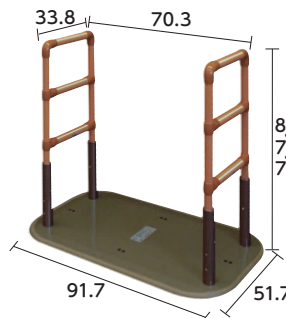

■品番: CKA-04T

ご利用者 負担額	1割	300円/月	レンタル料金 3,000円/月
	2割	600円/月	
	3割	900円/月	

●たちあっぷ④

オリジナル
仕様

両側の持ち手で動作が安定

■特一カ
33.8

重量: 23.6kg
握り径: φ32

ベッドや玄関など
様々な場所で、立ち
あがりをサポートし
ます。両側に持ち手
があるので動作が
安定します。

■品番: CKA-02T3

ご利用者 負担額	1割	516円/月	レンタル料金 5,160円/月
	2割	1,032円/月	
	3割	1,548円/月	

◆たちあっぷ⑤

立ちあがり等につかめる場所がたくさん

■数量限定
yazaki
35.2 26.5

重量: 15.4kg
握り径: φ32

ベッドからの起き
あがりや、座った状
態からの立ちあが
りを支援します。

■品番: CKA-03