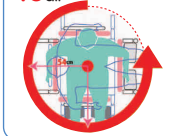

車いす

[単位: cm]

●ネクストコアくるり

自走式

MATSUNAGA

円盤バンパー

最小回転半径 (車体のみ)
48cm

介助グリップが内側に

介助グリップを内側に収納でき(コンパクトモード/全長83cm)、前後輪のキャスターに円盤バンパーが付いているので、**旋回時に生じやすい壁への傷を軽減**します。

- 介助ブレーキ
- 足踏みブレーキ
- シートベルト
- 座幅調整
- 奥行き調整
- 背張り調整
- テイルト
- リクライニング
- 背・座角運動
- 押し手高調整
- 肘掛調整
- 肘掛はね上げ
- 肘掛脱着
- 座面高低床
- 座面高調整
- スイングアウト
- スイングイン
- エレベーター
- 足置き角度調整
- ノーパンク