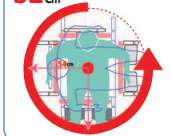

介助グリップを内側に収納でき(コンパクトモード/全長83cm)、前後輪のキャスターに円盤バンパーが付いているので、**旋回時に生じやすい壁への傷を軽減**します。

- 介助ブレーキ
- 足踏みブレーキ
- シートベルト
- 座幅調整
- 奥行き調整
- 背張り調整
- テイルト
- リクライニング
- 背・座角運動
- 押し手高調整
- 肘掛調整
- 肘掛はね上げ
- 肘掛脱着
- 座面高低床
- 座面高調整
- スイングアウト
- スイングイン
- エレベーター
- 足置き角度調整
- ノーパンク

寸法図(単位:cm)

■品番: NEXT-71B

ご利用者負担額	1割	750円/月	レンタル料金 7,500円/月 (非)
	2割	1,500円/月	
	3割	2,250円/月	

●スキット5(ファイブ)

自走式

Wheel Chair Miki

最小回転半径 (車体のみ)
52cm

廊下幅
65cm

コンパクトなうえ、6輪車なので廊下の角などの狭い住居内もスイスイ通れます。また、コンパクトに折りたためるので収納や持ち運びにも適しています。

- 介助ブレーキ
- 足踏みブレーキ
- シートベルト
- 座幅調整
- 奥行き調整
- 背張り調整
- テイルト
- リクライニング
- 背・座角運動
- 押し手高調整
- 肘掛調整
- 肘掛はね上げ
- 肘掛脱着
- 座面高低床
- 座面高調整
- スイングアウト
- スイングイン
- エレベーター
- 足置き角度調整
- ノーパンク