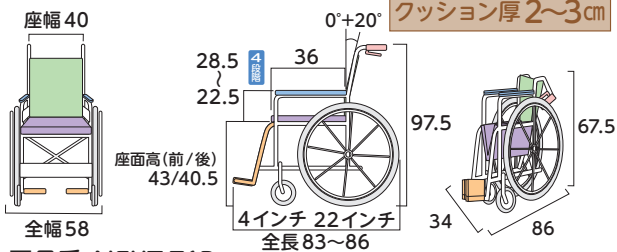

車いす

[単位: cm]

●ネクストコアくるり

自走式

MATSUNAGA

円盤バンパー

最小回転半径 (車体のみ)
48cm

介助グリップが内側に

介助グリップを内側に収納でき(コンパクトモード/全長83cm)、前後輪のキャスターに円盤バンパーが付いているので、**旋回時に生じやすい壁への傷を軽減**します。

- 介助ブレーキ
- 足踏みブレーキ
- シートベルト
- 座幅調整
- 奥行き調整
- 背張り調整
- テイルト
- リクライニング
- 背・座角運動
- 押し手高調整
- 肘掛調整
- 肘掛はね上げ
- 肘掛脱着
- 座面高低床
- 座面高調整
- スイングアウト
- スイングイン
- エレベーター
- 足置き角度調整
- ノーパンク

寸法図(単位:cm)

■品番: NEXT-71B

ご利用者負担額	1割	750円/月	レンタル料金 7,500円/月 (非)
	2割	1,500円/月	
	3割	2,250円/月	

●スキット5(ファイブ)

自走式

Wheel Chair Miki

最小回転半径 (車体のみ)
52cm

廊下幅
65cm