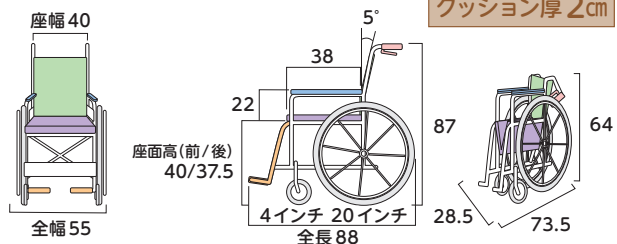

介助グリップを内側に収納でき(コンパクトモード/全長83cm)、前後輪のキャスターに円盤バンパーが付いているので、**旋回時に生じやすい壁への傷を軽減**します。

- 介助ブレーキ
- 足踏みブレーキ
- シートベルト
- 座幅調整
- 奥行き調整
- 背張り調整
- テイルト
- リクライニング
- 背・座角運動
- 押し手高調整
- 肘掛調整
- 肘掛はね上げ
- 肘掛脱着
- 座面高低床
- 座面高調整
- スイングアウト
- スイングイン
- エレベーター
- 足置き角度調整
- ノーパンク

寸法図(単位:cm)

■品番: NEXT-71B

ご利用者負担額	1割	750円/月	レンタル料金 7,500円/月 (非)
	2割	1,500円/月	
	3割	2,250円/月	

●スキット5(ファイブ)

自走式

Wheel Chair Miki

最小回転半径 (車体のみ)
52cm

廊下幅
65cm

寸法図(単位:cm)

■品番: SKT-5

ご利用者負担額	1割	700円/月	レンタル料金 7,000円/月 (非)
	2割	1,400円/月	
	3割	2,100円/月	

■CRT-SG-7Hi 高座面タイプ 自走式

Wheel Chair Miki

ワンハンドブレーキ

- 介助ブレーキ
- 足踏みブレーキ
- シートベルト
- 座幅調整
- 奥行き調整
- 背張り調整
- テイルト
- リクライニング
- 背・座角運動
- 押し手高調整
- 肘掛調整
- 肘掛はね上げ
- 肘掛脱着
- 座面高低床
- 座面高調整
- スイングアウト
- スイングイン
- エレベーター
- 足置き角度調整
- ノーパンク