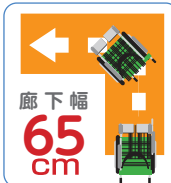

介助グリップを内側に収納でき(コンパクトモード/全長83cm)、前後輪のキャスターに円盤バンパーが付いているので、**旋回時に生じやすい壁への傷を軽減**します。

- 介助ブレーキ
- 足踏みブレーキ
- シートベルト
- 座幅調整
- 奥行き調整
- 背張り調整
- テイルト
- リクライニング
- 背・座角運動
- 押し手高調整
- 肘掛調整
- 肘掛はね上げ
- 肘掛脱着
- 座面高低床
- 座面高調整
- スイングアウト
- スイングイン
- エレベーター
- 足置き角度調整
- ノーパンク

寸法図(単位:cm)

■品番: NEXT-71B

ご利用者負担額	1割	750円/月	レンタル料金 7,500円/月 (非)
	2割	1,500円/月	
	3割	2,250円/月	

●スキット5(ファイブ)

自走式

Wheel Chair Miki

最小回転半径 (車体のみ)
52cm

廊下幅
65cm