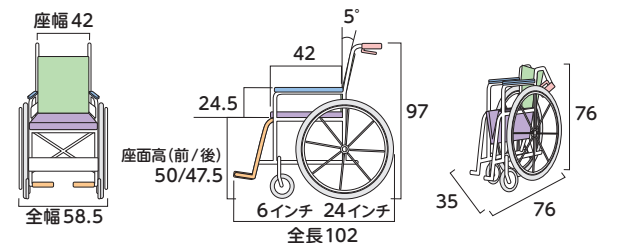

寸法図(単位:cm)

■品番: SKT-5

ご利用者負担額	1割	700円/月	レンタル料金 7,000円/月 (非)
	2割	1,400円/月	
	3割	2,100円/月	

■CRT-SG-7Hi 高座面タイプ 自走式

Wheel Chair Miki

ワンハンドブレーキ

- 介助ブレーキ
- 足踏みブレーキ
- シートベルト
- 座幅調整
- 奥行き調整
- 背張り調整
- テイルト
- リクライニング
- 背・座角運動
- 押し手高調整
- 肘掛調整
- 肘掛はね上げ
- 肘掛脱着
- 座面高低床
- 座面高調整
- スイングアウト
- スイングイン
- エレベーター
- 足置き角度調整
- ノーパンク

寸法図(単位:cm)

■品番: CRT-SG-7Hi

ご利用者負担額	1割	700円/月	レンタル料金 7,000円/月 (非)
	2割	1,400円/月	
	3割	2,100円/月	

前座高50cmの高座面車いす。身長が高い方や脚の長い方に適しています。左右のブレーキが一度でかかるワンハンドブレーキ付きです。

※地域によっては取扱いのない商品もございます。 ※表示してあるレンタル料金には消費税が含まれております。 ※マークは非課税の商品です。 ※商品の仕様はメーカーの製造時期によって異なる場合がございます。 ※商品によっては色・デザインが異なる場合もございます。 ※メーカーによっては、耐荷重が最大使用者体重を示している場合がございます。