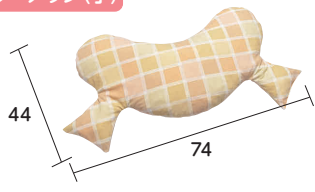

体位変換器

【単位:cm】

●ウェルピー HC[®] (エイチシー)

Taica

ジャンボ

ピロー

ウェーブ

ウェーブ(ロング)

ブーメラン(大)

ブーメラン(小)

※納品時には超撥水カバーが付きます。

広い面積で支えられるので、ご利用者がリラックスした状態で安定して体位変換を行うことができます。

●腕や足に拘縮がある場合
●腹臥位
●ヘッドアップ

種類		ご利用者負担額		レンタル料金
品番	重量(kg)	1割	2割	
ジャンボ		220円/月	2割	2,200円/月
PC-HC-J1+SC	2.4		3割	
			660円/月	
ピロー		110円/月	2割	1,100円/月
PC-HC-P1+SC	0.8		3割	
			330円/月	
ウェーブ		110円/月	2割	1,100円/月
PC-HC-W1+SC	1.1		3割	
			330円/月	
ウェーブ(ロング)		164円/月	2割	1,640円/月
PC-HC-W2+SC	1.5		3割	
			492円/月	
ブーメラン(大)		110円/月	2割	1,100円/月
PC-HC-B1+SC	1.3		3割	
			330円/月	
ブーメラン(小)		110円/月	2割	1,100円/月
PC-HC-B2+SC	0.8		3割	
			330円/月	

◆ふわ・も

INOAC

重量: **みかづき(小)** 290g

みかづき(小)

しょーと 360g

体位変換に便利な持ち手が左右に付いており、ふわふわもっちりした素材が身体にフィットします。

みかづき(小) ■品番:FMS-4601

ご利用者負担額	1割	54円/月	レンタル料金 540円/月
	2割	108円/月	
	3割	162円/月	