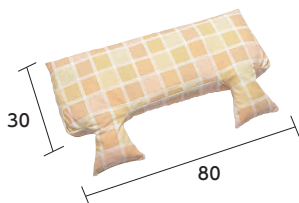

体位変換器

【単位:cm】

●ウェルピー HC[®] (エイチシー)

Taica

ジャンボ

ピロー

ウェーブ

ウェーブ(ロング)

ブーメラン(大)

ブーメラン(小)

※納品時には超撥水カバーが付きます。

広い面積で支えられるので、ご利用者がリラックスした状態で安定して体位変換を行うことができます。

●腕や足に拘縮がある場合
●腹臥位
●ヘッドアップ

種類		ご利用者負担額		レンタル料金
品番	重量(kg)	1割	2割	
ジャンボ		220円/月	2割	2,200円/月
PC-HC-J1+SC	2.4		3割	
			660円/月	
ピロー		110円/月	2割	1,100円/月
PC-HC-P1+SC	0.8		3割	
			330円/月	
ウェーブ		110円/月	2割	1,100円/月
PC-HC-W1+SC	1.1		3割	
			330円/月	
ウェーブ(ロング)		164円/月	2割	1,640円/月
PC-HC-W2+SC	1.5		3割	
			492円/月	
ブーメラン(大)		110円/月	2割	1,100円/月
PC-HC-B1+SC	1.3		3割	
			330円/月	
ブーメラン(小)		110円/月	2割	1,100円/月
PC-HC-B2+SC	0.8		3割	
			330円/月	

◆ふわ・も

INOAC

重量: **みかづき(小)** 290g

みかづき(小)

しょーと 360g

体位変換に便利な持ち手が左右に付いており、ふわふわもっちりした素材が身体にフィットします。

みかづき(小) ■品番:FMS-4601

ご利用者負担額	1割	54円/月	レンタル料金 540円/月
	2割	108円/月	
	3割	162円/月	