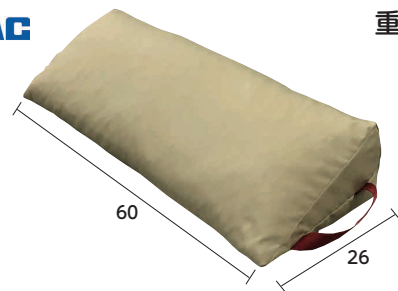

ブーメラン(大)

ブーメラン(小)

※納品時には超撥水カバーが付きます。

広い面積で支えられるので、ご利用者がリラックスした状態で安定して体位変換を行うことができます。

●腕や足に拘縮がある場合
●腹臥位
●ヘッドアップ

種類		ご利用者負担額		レンタル料金
品番	重量(kg)	1割	2割	
ジャンボ		220円/月	2割	2,200円/月
PC-HC-J1+SC	2.4		3割	
			660円/月	
ピロー		110円/月	2割	1,100円/月
PC-HC-P1+SC	0.8		3割	
			330円/月	
ウェーブ		110円/月	2割	1,100円/月
PC-HC-W1+SC	1.1		3割	
			330円/月	
ウェーブ(ロング)		164円/月	2割	1,640円/月
PC-HC-W2+SC	1.5		3割	
			492円/月	
ブーメラン(大)		110円/月	2割	1,100円/月
PC-HC-B1+SC	1.3		3割	
			330円/月	
ブーメラン(小)		110円/月	2割	1,100円/月
PC-HC-B2+SC	0.8		3割	
			330円/月	

◆ふわ・も

INOAC

重量: **みかづき(小)** 290g

みかづき(小)

しょーと 360g

体位変換に便利な持ち手が左右に付いており、ふわふわもっちりした素材が身体にフィットします。

みかづき(小) ■品番:FMS-4601

ご利用者負担額	1割	54円/月	レンタル料金 540円/月
	2割	108円/月	
	3割	162円/月	

しょーと ■品番:FSH-5901

ご利用者負担額	1割	54円/月	レンタル料金 540円/月
	2割	108円/月	
	3割	162円/月	

●サポティクッションAタイプ中

INOAC

重量:約490g

4mmと8mmのキューブ状のウレタンフォームが身体にフィットし体位変換をサポートします。

■品番:KG1503

ご利用者負担額	1割	66円/月	レンタル料金 660円/月
	2割	132円/月	
	3割	198円/月	