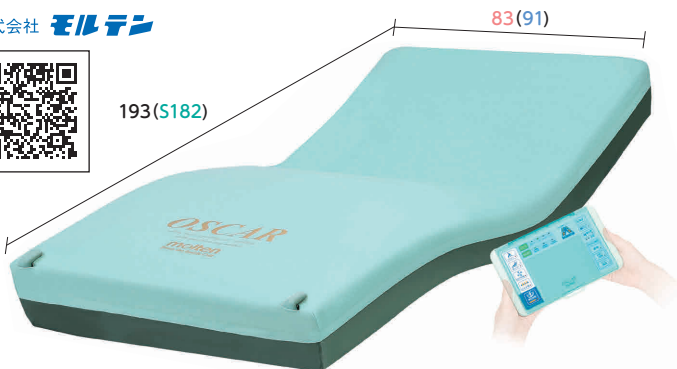

*ただし、停電中は圧切替などの除圧効果や機能は働かないため、必要に応じて体位変換を行うなどの対策も必要です。

◆ステージア

株式会社 **モルテン**

圧切替型 **除湿効果** **冷え対策** **厚さ13cm** **83cm幅**
1日あたりの電気代 約5.3円 **90・91cm幅**
ショートサイズ有

重量: 10.0(11.0)kg

ハイブリッド構造

■品番: MSTA83 / MSTA91

ご利用者負担額	1割	790円/月	レンタル料金 7,900円/月
	2割	1,580円/月	
	3割	2,370円/月	

冷え対策とムレ対策ができる圧切替型のハイブリッドエアマットです。

●オスカー

株式会社 **モルテン**

圧切替型 **除湿効果** **冷え対策** **体位変換機能** **厚さ17cm** **83cm幅**
1日あたりの電気代 約5.5円 **90・91cm幅**
ショートサイズ有

重量: 12.0(13.5)kg

■体位変換機能

■品番: MOSC83 / MOSC91

ご利用者負担額	1割	1,010円/月	レンタル料金 10,100円/月
	2割	2,020円/月	
	3割	3,030円/月	

4つのポジショニングセルで、様々な身体状況に対応する自動体位変換機能や体位保持機能付エアマットです。生活動作のための安定性と安全性が高く、ムレ対策・冷え対策も可能です。

*地域によっては取扱いのない商品もございます。 *表示してあるレンタル料金には消費税が含まれております。
 *商品の仕様はメーカーの製造時期によって異なる場合がございます。 *商品によっては色・デザインが異なる場合もございます。