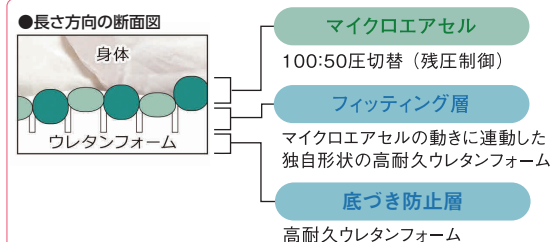

【ケープ】

底づきの心配はありません

災害時などの停電時にエアマットレスの空気漏れを自動で防ぐ機種です。停電と同時に専用ポンプ内の電磁弁が作動してエアセル内の空気漏れを自動で遮断。マットレス全体の内圧を約14日間保持します。ただし、停電中は圧切り替えなどの除圧効果や機能は働きません。電源の復旧後は、直前の設定に自動復帰します。

【タイカ】

底づきの心配はありません

停電時は弁が開放され全てのエアセルの空気が自然に排気されます。仮に空気がすべて抜けてしまっても、ウレタンフォームによって底づきしにくい構造になっております。停電後、電源復帰して再開する際のモードは停電前に使用していたモードが記憶されています。

*ただし、停電中は圧切替などの除圧効果や機能は働かないため、必要に応じて体位変換を行うなどの対策も必要です。

◆ステージア

株式会社 **モルテン**

圧切替型 **除湿効果** **冷え対策** **厚さ13cm** **83cm幅**
1日あたりの電気代 約5.3円 **90・91cm幅**
ショートサイズ有

重量: 10.0(11.0)kg

ハイブリッド構造

■品番: MSTA83 / MSTA91

ご利用者負担額	1割	790円/月	レンタル料金 7,900円/月
	2割	1,580円/月	
	3割	2,370円/月	

冷え対策とムレ対策ができる圧切替型のハイブリッドエアマットです。

●オスカー

株式会社 **モルテン**

圧切替型 **除湿効果** **冷え対策** **体位変換機能** **厚さ17cm** **83cm幅**
1日あたりの電気代 約5.5円 **90・91cm幅**
ショートサイズ有

重量: 12.0(13.5)kg

■体位変換機能

■品番: MOSC83 / MOSC91

ご利用者負担額	1割	1,010円/月	レンタル料金 10,100円/月
	2割	2,020円/月	
	3割	3,030円/月	