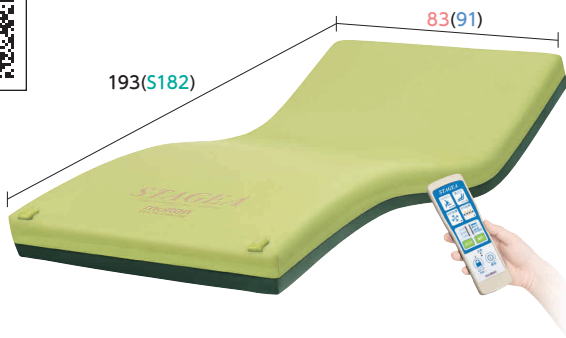

床ずれ防止用具

エアマットの停電時やポンプ不良などの緊急時の対応について

【パラマウントベッド】

底づきの心配はありません

停電時は空気の排出を自動的に停止します。約2週間空気を保持することができます。ただし、停電中は圧切替などの除圧効果や機能は働きません。停電復旧後は、停電前の設定が維持されます。

【モルテン】

底づきの心配はありません

長時間の停電で、エアセルの空気が全て抜けてしまったとしてもウレタンフォームのフィッティングフォーム+底づき防止層があるため、従来のウレタンフォーム系静止型マットレス同等の体圧分散性が確保されています。ただし空気が抜けた状態では、目標とする体圧分散性は発揮されません。停電復旧には停電前に設定していた条件に戻ります。

【ケープ】

底づきの心配はありません

災害時などの停電時にエアマットレスの空気漏れを自動で防ぐ機種です。停電と同時に専用ポンプ内の電磁弁が作動してエアセル内の空気漏れを自動で遮断。マットレス全体の内圧を約14日間保持します。ただし、停電中は圧切り替えなどの除圧効果や機能は働きません。電源の復旧後は、直前の設定に自動復帰します。

【タイカ】

底づきの心配はありません

停電時は弁が開放され全てのエアセルの空気が自然に排気されます。仮に空気がすべて抜けてしまっても、ウレタンフォームによって底づきしにくい構造になっております。停電後、電源復帰して再開する際のモードは停電前に使用していたモードが記憶されています。

*ただし、停電中は圧切替などの除圧効果や機能は働かないため、必要に応じて体位変換を行うなどの対策も必要です。

◆ステージア

株式会社 **モルテン**

圧切替型 **除湿効果** **冷え対策** **厚さ13cm** **83cm幅**
1日あたりの電気代 約5.3円 **90・91cm幅**
ショートサイズ有

重量: 10.0(11.0)kg

ハイブリッド構造

■品番: MSTA83 / MSTA91

ご利用者負担額	1割	790円/月	レンタル料金 7,900円/月
	2割	1,580円/月	
	3割	2,370円/月	

冷え対策とムレ対策ができる圧切替型のハイブリッドエアマットです。

●オスカー

株式会社 **モルテン**

圧切替型 **除湿効果** **冷え対策** **体位変換機能** **厚さ17cm** **83cm幅**
1日あたりの電気代 約5.5円 **90・91cm幅**
ショートサイズ有

重量: 12.0(13.5)kg

■体位変換機能

■品番: MOSC83 / MOSC91

ご利用者負担額	1割	1,010円/月	レンタル料金 10,100円/月
	2割	2,020円/月	
	3割	3,030円/月	