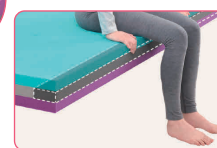

ムレ
防止

厚さ10cm

83cm幅

90・91cm幅

ショートサイズ有

重量:6.5(7.0)kg

中間層に安定感のあるブレスエア®を組み合わせることで、表面の体圧分散機能を活かしながら動こうとする力をサポートします。

■品番:CR-590 / CR-591

ご利用者 負担額	1割	540円/月	レンタル料金 5,400円/月
	2割	1,080円/月	
	3割	1,620円/月	

■ウェブリーマットレス

新規採用

静止型

厚さ12cm

83cm幅

90・91cm幅

ショートサイズ有

重量:6.4(6.9)kg

左右両サイドに高硬度ウレタンフォームを採用したハード面

web(クモの巣)の構造により、体圧分散性・起きあがりのしやすさを両立。ソフト・ハードのリバーシブルで床ずれリスクや活動性の異なる方を1枚でキャッチ。防水・清拭タイプの専用カバーです。

■品番:CR-800 / CR-801

ご利用者 負担額	1割	528円/月	レンタル料金 5,280円/月
	2割	1,056円/月	
	3割	1,584円/月	