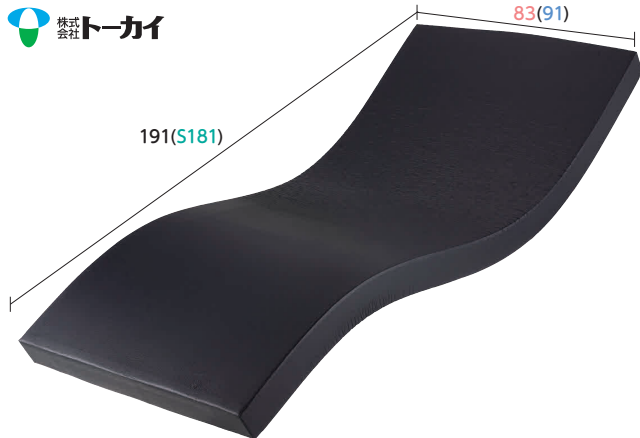

床ずれ防止用具

[単位: cm]

◆夢柔カグラン・スイート

オリジナル
仕様

静止型

ムレ
防止

厚さ10cm

83cm幅

90・91cm幅

ショートサイズ有

重量:6.8(7.7)kg

不快なムレだけを透過するフィルムで全体ラミネートされた、適度な反発力と体圧分散性を持ったリバーシブルマットレスです。

■品番:GS830100 / GS910100

ご利用者 負担額	1割	410円/月	レンタル料金 4,100円/月
	2割	820円/月	
	3割	1,230円/月	

●キュオラ

静止型

ムレ
防止

厚さ10cm

83cm幅

90・91cm幅

ショートサイズ有

重量:6.5(7.0)kg

中間層に安定感のあるブレスエア®を組み合わせることで、表面の体圧分散機能を活かしながら動こうとする力をサポートします。

■品番:CR-590 / CR-591

重量:6.4(6.9)kg

左右両サイドに高硬度ウレタンフォームを採用したハード面

web(クモの巣)の構造により、体圧分散性・起きあがりのしやすさを両立。ソフト・ハードのリバーシブルで床ずれリスクや活動性の異なる方を1枚でキャッチ。防水・清拭タイプの専用カバーです。

■品番:CR-800 / CR-801

ご利用者 負担額	1割	528円/月	レンタル料金 5,280円/月
	2割	1,056円/月	
	3割	1,584円/月	