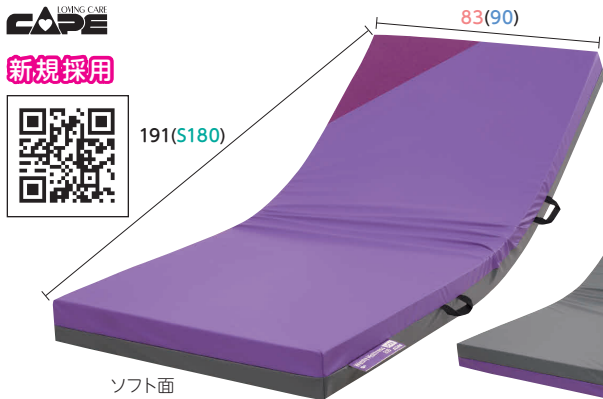

90・91cm幅

ショートサイズ有

重量:6.8(7.7)kg

不快なムレだけを透過するフィルムで全体ラミネートされた、適度な反発力と体圧分散性を持ったリバーシブルマットレスです。

■品番:GS830100 / GS910100

ご利用者 負担額	1割	410円/月	レンタル料金 4,100円/月
	2割	820円/月	
	3割	1,230円/月	

●キュオラ

静止型

ムレ
防止

厚さ10cm

83cm幅

90・91cm幅

ショートサイズ有

重量:6.5(7.0)kg

中間層に安定感のあるブレスエア®を組み合わせることで、表面の体圧分散機能を活かしながら動こうとする力をサポートします。

■品番:CR-590 / CR-591

ご利用者 負担額	1割	540円/月	レンタル料金 5,400円/月
	2割	1,080円/月	
	3割	1,620円/月	

■ウェブリーマットレス

新規採用

静止型

厚さ12cm

83cm幅

90・91cm幅

ショートサイズ有

重量:6.4(6.9)kg

左右両サイドに高硬度ウレタンフォームを採用したハード面

web(クモの巣)の構造により、体圧分散性・起きあがりのしやすさを両立。ソフト・ハードのリバーシブルで床ずれリスクや活動性の異なる方を1枚でキャッチ。防水・清拭タイプの専用カバーです。

■品番:CR-800 / CR-801

ご利用者 負担額	1割	528円/月	レンタル料金 5,280円/月
	2割	1,056円/月	
	3割	1,584円/月	