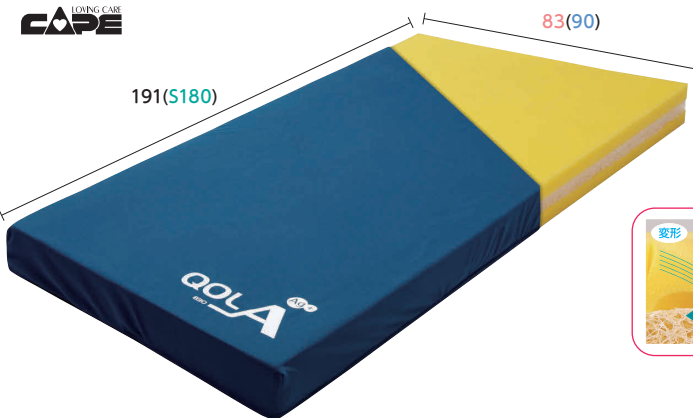

90・91cm幅

ショートサイズ有

重量:6.8(7.7)kg

不快なムレだけを透過するフィルムで全体ラミネートされた、適度な反発力と体圧分散性を持ったリバーシブルマットレスです。

■品番:GS830100 / GS910100

ご利用者 負担額	1割	410円/月	レンタル料金 4,100円/月
	2割	820円/月	
	3割	1,230円/月	

●キュオラ

静止型

ムレ
防止

厚さ10cm

83cm幅

90・91cm幅

ショートサイズ有

重量:6.5(7.0)kg

中間層に安定感のあるブレスエア®を組み合わせることで、表面の体圧分散機能を活かしながら動こうとする力をサポートします。

■品番:CR-590 / CR-591

ご利用者 負担額	1割	540円/月	レンタル料金 5,400円/月
	2割	1,080円/月	
	3割	1,620円/月	

■ウェブリーマットレス

新規採用

静止型

厚さ12cm

83cm幅

90・91cm幅

ショートサイズ有

重量:6.4(6.9)kg

左右両サイドに高硬度ウレタンフォームを採用したハード面

web(クモの巣)の構造により、体圧分散性・起きあがりのしやすさを両立。ソフト・ハードのリバーシブルで床ずれリスクや活動性の異なる方を1枚でキャッチ。防水・清拭タイプの専用カバーです。

■品番:CR-800 / CR-801

ご利用者 負担額	1割	528円/月	レンタル料金 5,280円/月
	2割	1,056円/月	
	3割	1,584円/月	