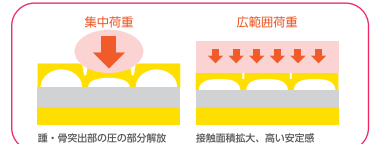

90・91cm幅

ショートサイズ有

重量:6.8(7.7)kg

不快なムレだけを透過するフィルムで全体ラミネートされた、適度な反発力と体圧分散性を持ったリバーシブルマットレスです。

■品番:GS830100 / GS910100

ご利用者 負担額	1割	410円/月	レンタル料金 4,100円/月
	2割	820円/月	
	3割	1,230円/月	

●キュオラ

静止型

ムレ
防止

厚さ10cm

83cm幅

90・91cm幅

ショートサイズ有

重量:6.5(7.0)kg

中間層に安定感のあるブレスエア®を組み合わせることで、表面の体圧分散機能を活かしながら動こうとする力をサポートします。

■品番:CR-590 / CR-591

ご利用者 負担額	1割	540円/月	レンタル料金 5,400円/月
	2割	1,080円/月	
	3割	1,620円/月	

■ウェブリーマットレス

新規採用

静止型

厚さ12cm

83cm幅

90・91cm幅

ショートサイズ有

重量:6.4(6.9)kg

左右両サイドに高硬度ウレタンフォームを採用したハード面

web(クモの巣)の構造により、体圧分散性・起きあがりのしやすさを両立。ソフト・ハードのリバーシブルで床ずれリスクや活動性の異なる方を1枚でキャッチ。防水・清拭タイプの専用カバーです。

■品番:CR-800 / CR-801

ご利用者 負担額	1割	528円/月	レンタル料金 5,280円/月
	2割	1,056円/月	
	3割	1,584円/月	