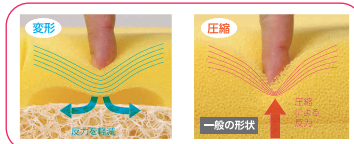

90・91cm幅

ショートサイズ有

重量:6.8(7.7)kg

不快なムレだけを透過するフィルムで全体ラミネートされた、適度な反発力と体圧分散性を持ったリバーシブルマットレスです。

■品番:GS830100 / GS910100

ご利用者 負担額	1割	410円/月	レンタル料金 4,100円/月
	2割	820円/月	
	3割	1,230円/月	

●キュオラ

静止型

ムレ
防止

厚さ10cm

83cm幅

90・91cm幅

ショートサイズ有

重量:6.5(7.0)kg

中間層に安定感のあるブレスエア®を組み合わせることで、表面の体圧分散機能を活かしながら動こうとする力をサポートします。

■品番:CR-590 / CR-591

重量:6.4(6.9)kg

左右両サイドに高硬度ウレタンフォームを採用したハード面

web(クモの巣)の構造により、体圧分散性・起きあがりのしやすさを両立。ソフト・ハードのリバーシブルで床ずれリスクや活動性の異なる方を1枚でキャッチ。防水・清拭タイプの専用カバーです。

■品番:CR-800 / CR-801

ご利用者 負担額	1割	528円/月	レンタル料金 5,280円/月
	2割	1,056円/月	
	3割	1,584円/月	