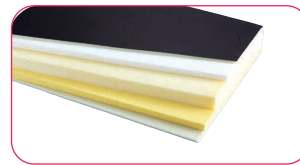

床ずれ防止用具

[単位: cm]

◆夢柔カグラン・スイート

オリジナル
仕様

静止型

ムレ
防止

厚さ10cm

83cm幅

90・91cm幅

ショートサイズ有

重量:6.8(7.7)kg

不快なムレだけを透過するフィルムで全体ラミネートされた、適度な反発力と体圧分散性を持ったリバーシブルマットレスです。

■品番:GS830100 / GS910100

ご利用者 負担額	1割	410円/月	レンタル料金 4,100円/月
	2割	820円/月	
	3割	1,230円/月	

●キュオラ

静止型

ムレ
防止

厚さ10cm

83cm幅

90・91cm幅

ショートサイズ有

重量:6.5(7.0)kg

中間層に安定感のあるブレスエア®を組み合わせることで、表面の体圧分散機能を活かしながら動こうとする力をサポートします。

■品番:CR-590 / CR-591