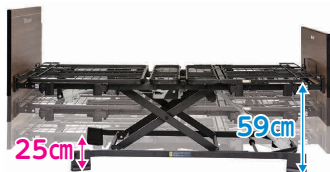

ミオレットⅢ (P18)

2 3
モーター モーター

垂直昇降 最低床高25cm

2 3
モーター モーター
0~70° 0~22° 0~70° 0~18°

※寝具類は付属しません。

足先さげ

足先あげ

ボードに背角度の目安となる
マーク、ベースに昇降高さの目
安となるローラーガイド付き

持ちやすく使いやすい手元スイッチ

Emi (P19)

2 3
モーター モーター

垂直昇降 最低床高25(20)cm

※括弧の中は脚座を差し替えた場合の寸法です。

2 3
モーター モーター
0~70° 0~30° 0~70° 0~45°

※寝具類は付属しません。

足先さげ