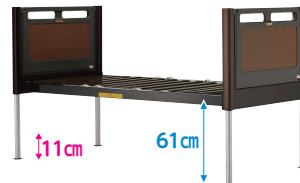

足先あげ

0~30° ADLポジション

0~50° QOLポジション

フロアーベッド (P20)

3
モーター

※マットレスはついておりません。

※床高24cmより下に降下する場合は
フロアーポジションボタンを押します。

垂直昇降 最低床高11cm