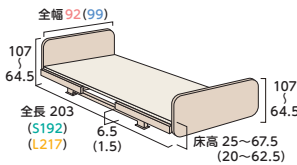

ミオレットⅢ (P18)

2 3
モーター モーター

垂直昇降 最低床高25cm

2 3
モーター モーター
0~70° 0~22° 0~70° 0~18°

※寝具類は付属しません。

足先さげ

足先あげ

ボードに背角度の目安となる
マーク、ベースに昇降高さの目
安となるローラーガイド付き

持ちやすく使いやすい手元スイッチ

Emi (P19)

2 3
モーター モーター

垂直昇降 最低床高25(20)cm

※括弧の中は脚座を差し替えた場合の寸法です。

2 3
モーター モーター
0~70° 0~30° 0~70° 0~45°

※寝具類は付属しません。

足先さげ