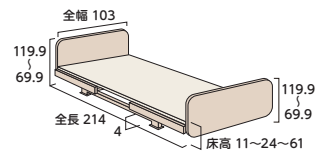

足先あげ

0~30° ADLポジション

0~50° QOLポジション

フロアーベッド (P20)

3
モーター

※マットレスはついておりません。

※床高24cmより下に降下する場合は
フロアーポジションボタンを押します。

垂直昇降 最低床高11cm