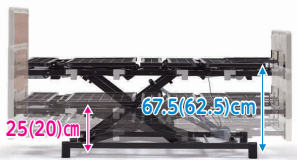

持ちやすく使いやすい手元スイッチ

Emi (P19)

2 3
モーター モーター

垂直昇降 最低床高25(20)cm

※括弧の中は脚座を差し替えた場合の寸法です。

2 3
モーター モーター
0~70° 0~30° 0~70° 0~45°

※寝具類は付属しません。

足先さげ

足先あげ

0~30° ADLポジション

0~50° QOLポジション

フロアーベッド (P20)

3
モーター

※マットレスはついておりません。

※床高24cmより下に降下する場合は
フロアーポジションボタンを押します。

垂直昇降 最低床高11cm