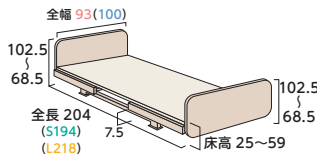

ミオレットⅢ (P18)

2 3
モーター モーター

垂直昇降 最低床高25cm

2 3
モーター モーター
0~70° 0~22° 0~70° 0~18°

※寝具類は付属しません。

足先さげ

足先あげ

ボードに背角度の目安となる
マーク、ベースに昇降高さの目
安となるローラーガイド付き

持ちやすく使いやすい手元スイッチ

Emi (P19)

2 3
モーター モーター

垂直昇降 最低床高25(20)cm

※括弧の中は脚座を差し替えた場合の寸法です。

2 3
モーター モーター
0~70° 0~30° 0~70° 0~45°

※寝具類は付属しません。

足先さげ