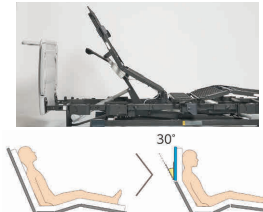

## YOCARO(ヨカロ) (P17)

商品名

寸法図

昇降

背あげ・  
膝あげ

足先角度調節

背角度

その他

垂直昇降 最低床高21cm

垂直昇降 最低床高21cm

垂直昇降 最低床高21.5cm

垂直昇降 最低床高25(30)cm

※括弧の中は脚座を差し替えた場合の寸法です。

※足先角度調節は楽匠プラスと共通です。

※リモコンは楽匠プラスと共通です。

次の動作を楽にする  
ベッドの形  
フィットラインボトム

スマートフォン  
との連動

100cm幅のワイドサイズ。  
大きく寝返りが打てます。

※画像は設置イメージです。寝具類は付属しません。

電動ハイバック機能

※地域によっては取扱いのない商品もございます。 ※商品の仕様はメーカーの製造時期によって異なる場合がございます。  
※商品によっては色・デザインが異なる場合もございます。