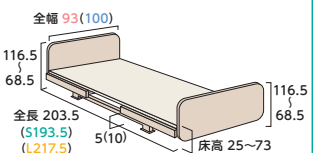

## YOCARO(ヨカロ) (P17)

商品名

寸法図

昇降

背あげ・  
膝あげ

足先角度調節

背角度

その他

垂直昇降 最低床高21cm

垂直昇降 最低床高21cm

垂直昇降 最低床高21.5cm

垂直昇降 最低床高25(30)cm

※括弧の中は脚座を差し替えた場合の寸法です。

※足先角度調節は楽匠プラスと共通です。

※リモコンは楽匠プラスと共通です。

次の動作を楽にする  
ベッドの形  
フィットラインボトム

スマートフォン  
との連動

100cm幅のワイドサイズ。  
大きく寝返りが打てます。

※画像は設置イメージです。寝具類は付属しません。

電動ハイバック機能

※地域によっては取扱いのない商品もございます。 ※商品の仕様はメーカーの製造時期によって異なる場合がございます。  
※商品によっては色・デザインが異なる場合もございます。