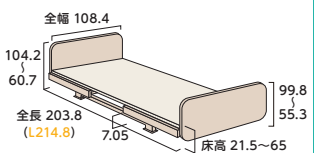

## YOCARO(ヨカロ) (P17)

商品名

寸法図

昇降

背あげ・  
膝あげ

足先角度調節

背角度

その他

垂直昇降 最低床高21cm

垂直昇降 最低床高21cm

垂直昇降 最低床高21.5cm

垂直昇降 最低床高25(30)cm

※括弧の中は脚座を差し替えた場合の寸法です。

※足先角度調節は楽匠プラスと共通です。

※リモコンは楽匠プラスと共通です。

次の動作を楽にする  
ベッドの形  
フィットラインボトム