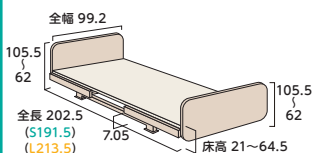

## YOCARO(ヨカロ) (P17)

商品名

寸法図

昇降

背あげ・  
膝あげ

足先角度調節

背角度

その他

垂直昇降 最低床高21cm

垂直昇降 最低床高21cm

垂直昇降 最低床高21.5cm

垂直昇降 最低床高25(30)cm

※括弧の中は脚座を差し替えた場合の寸法です。

※足先角度調節は楽匠プラスと共通です。

※リモコンは楽匠プラスと共通です。

次の動作を楽にする  
ベッドの形  
フィットラインボトム