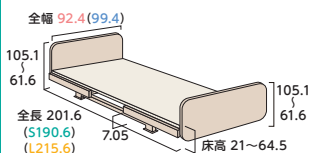

## YOCARO(ヨカロ) (P17)

商品名

寸法図

昇降

背あげ・  
膝あげ

足先角度調節

背角度

その他

垂直昇降 最低床高21cm

垂直昇降 最低床高21cm

垂直昇降 最低床高21.5cm

垂直昇降 最低床高25(30)cm

※括弧の中は脚座を差し替えた場合の寸法です。

※足先角度調節は楽匠プラスと共通です。

※リモコンは楽匠プラスと共通です。

次の動作を楽にする  
ベッドの形  
フィットラインボトム