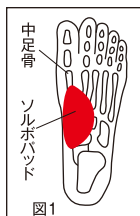

中足関節や、リスフラン関節のゆるみを閉めることで足指が開き、正しい歩行や体のラインが整います。

スポーツ時の足首の保護とかかとのトラブルに。

- 色／オフホワイト・ネイビー

サイズ (cm)	S	L
	22.5~24.5	25.0~27.0

三進興産

## 211B-05 ソルボタテアーチサポーター薄型

346046

63296(S)、63297(L) 1足入 各 **2,640円**(税抜2,400円)

- ソルボパッドが、土ふまずの形成を助け、衝撃をやわらげます。
- 足裏部分に衝撃吸収素材「ソルボセイン」のパッドを搭載。SサイズとLサイズでは、パッドの大きさが異なります。

- 材質／ポリエステル・ナイロン・綿・ポリウレタン、パッド：ポリウレタン樹脂(ソルボセイン)
- 色／オフホワイト