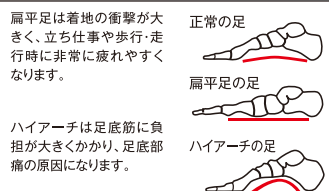

サイズ (cm)	S	L
	22.0~24.5	25.0~27.5

三進興産

211B-06 簡単貼るだけ外反母趾サポートテープ

822032

12枚入 **1,408円**(税抜1,280円)

- 外反母趾予防のサポートテープ。
- 貼るだけで親指バカッと開く!

シールタイプで簡単装着 スキンカラーで目立ちにくい