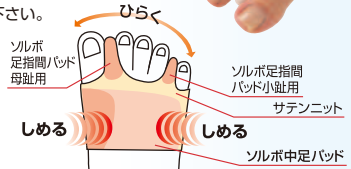

## 211B-02 ソルボ外反母趾・内反小趾サポーター薄型

3769

S・M・L 片足入 各 **2,530円**(税抜2,300円)

- 薄型の履くだけのタイプなので装着が簡単。サテニットが中足関節のゆるみをしっかりサポートし、ソルボ中足パッドが母趾突起部分にかかる圧力を分散。ソルボ足指間パッドが親指と小指を開いてバランスを整えます。

変形がひどくなる前に外反母趾・内反小趾のトラブルに。

- 色／ベージュ ● 薄型
- 左足用・右足用いずれかをお選び下さい。