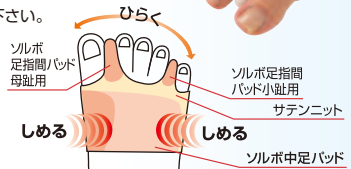

サイズ (cm)	S	M	L
	21.5~23.0	23.5~25.0	25.5~27.0

三進興産

211B-03 ソルボヒールサポーター

346033 S・L 片足入 各 **1,430円**(税抜1,300円)

346039 S・L 1足入 各 **2,750円**(税抜2,500円)

- かかと部に衝撃吸収素材「ソルボセイン」を装着したサポーターで、かかたにかかる衝撃を吸収。足のトラブルをやわらげます。スポーツなどでかかとにトラブルがある人や、また1日中立ち仕事をしている人におすすめします。

スポーツ時の足首の保護とかかとのトラブルに。

- 色／オフホワイト・ネイビー