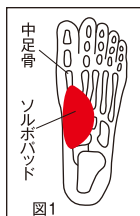

サイズ (cm)	3S	2S	S
	22.0~22.5	23.0~23.5	24.0~24.5
	M	L	2L
	25.0~25.5	26.0~26.5	27.0~27.5

三進興産

## 211B-05 ソルボタテアーチサポーター薄型

346046

63296(S)、63297(L) 1足入

各 **2,640円**(税抜2,400円)

- ソルボパッドが、土ふまずの形成を助け、衝撃をやわらげます。
- 足裏部分に衝撃吸収素材「ソルボセイン」のパッドを搭載。SサイズとLサイズでは、パッドの大きさが異なります。

- 材質／ポリエステル・ナイロン・綿・ポリウレタン、パッド：ポリウレタン樹脂(ソルボセイン)
- 色／オフホワイト

サイズ (cm)	S	L
	22.0~24.5	25.0~27.5

三進興産

## 211B-06 簡単貼るだけ外反母趾サポートテープ

822032

12枚入

**1,408円**(税抜1,280円)

- 外反母趾予防のサポートテープ。
- 貼るだけで親指バカッと開く!

シールタイプで簡単装着 スキンカラーで目立ちにくい

- サイズ／テープ：奥行約0.2cm×幅3.5cm×長さ10.8cm、シート：奥行約0.2cm×幅8.5cm×長さ13cm

サンファミリー