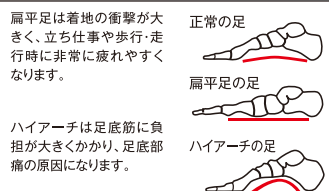

三進興産

211B-05 ソルボタテアーチサポーター薄型

346046

63296(S)、63297(L) 1足入 各 **2,640円**(税抜2,400円)

- ソルボパッドが、土ふまずの形成を助け、衝撃をやわらげます。
- 足裏部分に衝撃吸収素材「ソルボセイン」のパッドを搭載。SサイズとLサイズでは、パッドの大きさが異なります。

- 材質／ポリエステル・ナイロン・綿・ポリウレタン、パッド：ポリウレタン樹脂(ソルボセイン)
- 色／オフホワイト

サイズ (cm)	S	L
	22.0~24.5	25.0~27.5

三進興産

211B-06 簡単貼るだけ外反母趾サポートテープ

822032

12枚入 **1,408円**(税抜1,280円)

- 外反母趾予防のサポートテープ。
- 貼るだけで親指バカッと開く!

シールタイプで簡単装着 スキンカラーで目立ちにくい

- サイズ／テープ：奥行約0.2cm×幅3.5cm×長さ10.8cm、シート：奥行約0.2cm×幅8.5cm×長さ13cm