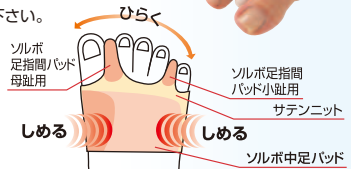

## 211B-02 ソルボ外反母趾・内反小趾サポーター薄型

3769

S・M・L 片足入 各 **2,530円**(税抜2,300円)

- 薄型の履くだけのタイプなので装着が簡単。サテニットが中足関節のゆるみをしっかりサポートし、ソルボ中足パッドが母趾突起部分にかかる圧力を分散。ソルボ足指間パッドが親指と小指を開いてバランスを整えます。

変形がひどくなる前に外反母趾・内反小趾のトラブルに。

- 色／ベージュ ● 薄型
- 左足用・右足用いずれかをお選び下さい。