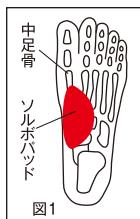

3753

3S・2S・S・M・L・2L 1足入 各 **2,200円**(税抜2,000円)

- 足・膝・腰のトラブルに、医療現場で使用され信頼を得ているフルインソールです。

足部のトラブルの回復補助に。医療分野で高い評価。

- 扁平足 ● O脚 ● X脚 ● 外反母趾 ● 足指の曲がり ● 腰痛 ● 膝痛 ● 足首捻挫

- 色／グレー

サイズ (cm)	3S	2S	S
	22.0~22.5	23.0~23.5	24.0~24.5
	M	L	2L
	25.0~25.5	26.0~26.5	27.0~27.5

三進興産

211B-05 ソルボタテアーチサポーター薄型

346046

63296(S)、63297(L) 1足入 各 **2,640円**(税抜2,400円)

- ソルボパッドが、土ふまずの形成を助け、衝撃をやわらげます。
- 足裏部分に衝撃吸収素材「ソルボセイン」のパッドを搭載。SサイズとLサイズでは、パッドの大きさが異なります。

- 材質／ポリエステル・ナイロン・綿・ポリウレタン、パッド：ポリウレタン樹脂(ソルボセイン)
- 色／オフホワイト

サイズ (cm)	S	L
	22.0~24.5	25.0~27.5

三進興産

211B-06 簡単貼るだけ外反母趾サポートテープ

822032

12枚入 **1,408円**(税抜1,280円)

- 外反母趾予防のサポートテープ。
- 貼るだけで親指バカッと開く!

シールタイプで簡単装着 スキンカラーで目立ちにくい

- サイズ／テープ：奥行約0.2cm×幅3.5cm×長さ10.8cm、シート：奥行約0.2cm×幅8.5cm×長さ13cm