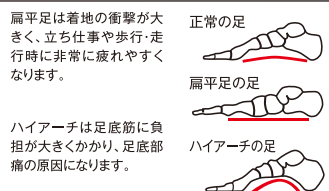

中足関節や、リスフラン関節のゆるみを閉めることで足指が開き、正しい歩行や体のラインが整います。

## 211B-05 ソルボタテアーチサポーター薄型

346046

63296(S)、63297(L) 1足入

各 **2,640円**(税抜2,400円)

- ソルボパッドが、土ふまずの形成を助け、衝撃をやわらげます。
- 足裏部分に衝撃吸収素材「ソルボセイン」のパッドを搭載。SサイズとLサイズでは、パッドの大きさが異なります。

- 材質／ポリエステル・ナイロン・綿・ポリウレタン、パッド：ポリウレタン樹脂(ソルボセイン)
- 色／オフホワイト