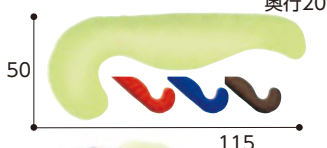

206B-01 MOGU®

●材質/中材=パウダービーズ®(発泡ポリスチレン)、カバー・本体側地=ナイロン85%、ポリウレタン15%

抱いても挟んでも心地いい。かわいい癒しのビーズクッション。

パウダービーズ®クッションは、クッションの持つフィットカーブ設計と生地伸縮性、パウダービーズ®の流動性によって、頭、背中、腰、お尻など全ての人の体のカーブにフィットします。

もぐっち® わんわん

310018 茶・黒 各3,080円(税抜2,800円)

愛嬌たっぷりの前足、くりっとした目がかわいい犬のクッション

もぐっち® み〜たん

310013 ミク・茶 各3,080円(税抜2,800円)

上目づかいでまるまった背中は愛嬌たっぷりのネコのクッション

もぐピヨ

310015 各1,980円(税抜1,800円)

コロコロしたまんまるビヨコのクッション

気持ちいい抱きまくら(カバー付き)

310003 赤・緑・青・茶 各8,250円(税抜7,500円)

どんな寝姿勢にもフィットします。

頭と上半身を支えるクッション(カバー付き)

310042 赤・緑・青・茶 各8,690円(税抜7,900円)

頭、肩、ひじの3点を支えます。大きなのですっぽり包みます。

奥行22

体にフィットする穴あきまくら

310028 赤・緑・青・茶 各2,090円(税抜1,900円)