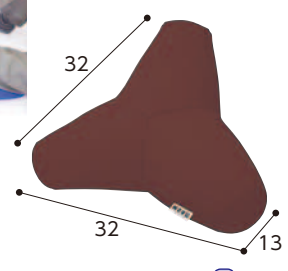

すきまをうめる多用途クッション

310017 赤・緑・青・茶 各2,090円(税抜1,900円)

すき間に差し込んで体圧分散に使えます。

MOGU