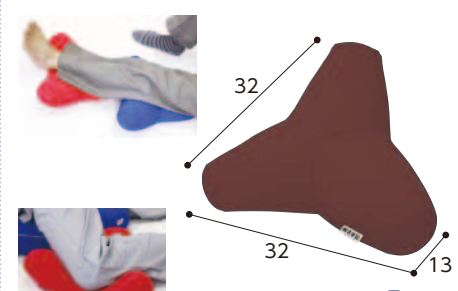

310042 赤・緑・青・茶 各8,690円(税抜7,900円)

頭、肩、ひじの3点を支えます。大きなのですっぽり包みます。

体にフィットする穴あきまくら

310028 赤・緑・青・茶 各2,090円(税抜1,900円)

曲線が身体にフィットします。まくらや体位交換にも使えます。

いろいろ便利な穴あきクッション

310025 赤・緑・青・茶 各2,420円(税抜2,200円)

傾斜がついているので身体に差し込んだり背当てとしても。

ポジショニングに便利な筒型クッション

310005 赤・緑・青・茶 各1,760円(税抜1,600円)

シンプルな筒型で使い勝手がよいクッション。

すきまをうめる多用途クッション

310017 赤・緑・青・茶 各2,090円(税抜1,900円)

すき間に差し込んで体圧分散に使えます。

206B-02 キュツキュツ

185002

スタンダード

3,630円(税抜3,300円)

●表地は伸びる素材で、中材にはやわらかいビーズを使用しているので、背中や腰にやさしくフィットします。

●サイズ/幅40×高さ46×厚み13cm ●材質/表地=ナイロン86%、ポリウレタン14%、中材=発泡ポリスチレン ●色/エンジ・こげ茶・藍

龍野コルク工業

206B-03 くつろぎリビングピロー

488107

5,478円(税抜4,980円)

- 表面はキルト素材でしっかり固め、裏面はストレッチ素材でふんわり体を包み込みます。
- 頭・首・ふくらはぎ・かかと・腰・おしりをどこでもサポートします。

NEW

使い方によってクッションにも枕にもなります

●サイズ/38×40×10cm ●重量/500g ●材質/側材:ポリエステル、ポリウレタン、中材:ポリスチレンビーズ、ポリウレタンフォーム、ポリエステルわた

富士パックス

206B-04 ぐっすりマウステープ