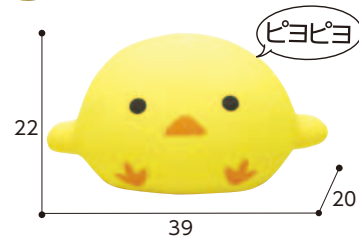

206B-01 MOGU®

●材質/中材=パウダービーズ®(発泡ポリスチレン)、カバー・本体側地=ナイロン85%、ポリウレタン15%

抱いても挟んでも心地いい。かわいい癒しのビーズクッション。

パウダービーズ®クッションは、クッションの持つフィットカーブ設計と生地伸縮性、パウダービーズ®の流動性によって、頭、背中、腰、お尻など全ての人の体のカーブにフィットします。

もぐっち® わんわん

310018 茶・黒 各3,080円(税抜2,800円)

愛嬌たっぷりの前足、くりっとした目がかわいい犬のクッション

もぐっち® み〜たん

310013 ミク・茶 各3,080円(税抜2,800円)

上目づかいでまるまった背中は愛嬌たっぷりのネコのクッション

もぐピヨ

310015 各1,980円(税抜1,800円)

コロコロしたまんまるビヨコのクッション

気持ちいい抱きまくら(カバー付き)

310003 赤・緑・青・茶 各8,250円(税抜7,500円)

どんな寝姿勢にもフィットします。

頭と上半身を支えるクッション(カバー付き)

310042 赤・緑・青・茶 各8,690円(税抜7,900円)

頭、肩、ひじの3点を支えます。大きなのですっぽり包みます。

奥行22

体にフィットする穴あきまくら

310028 赤・緑・青・茶 各2,090円(税抜1,900円)