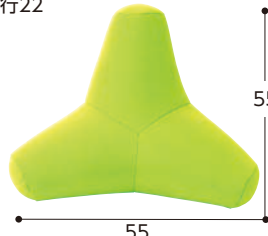

206B-01 MOGU®

●材質/中材=パウダービーズ®(発泡ポリスチレン)、カバー・本体側地=ナイロン85%、ポリウレタン15%

抱いても挟んでも心地いい。かわいい癒しのビーズクッション。

パウダービーズ®クッションは、クッションの持つフィットカーブ設計と生地伸縮性、パウダービーズ®の流動性によって、頭、背中、腰、お尻など全ての人の体のカーブにフィットします。

もぐっち® わんわん

310018 茶・黒 各3,080円(税抜2,800円)

310003 赤・緑・青・茶 各8,250円(税抜7,500円)

どんな寝姿勢にもフィットします。

頭と上半身を支えるクッション(カバー付き)

310042 赤・緑・青・茶 各8,690円(税抜7,900円)

頭、肩、ひじの3点を支えます。大きなのですっぽり包みます。

奥行22

体にフィットする穴あきまくら

310028 赤・緑・青・茶 各2,090円(税抜1,900円)

曲線が身体にフィットします。まくらや体位変換にも使えます。

奥行14

いろいろ便利な穴あきクッション

310025 赤・緑・青・茶 各2,420円(税抜2,200円)

傾斜がついているので身体に差し込んだり背当てとしても。

ポジショニングに便利な筒型クッション

310005 赤・緑・青・茶 各1,760円(税抜1,600円)

シンプルな筒型で使い勝手がよいクッション。

●表地は伸びる素材で、中材にはやわらかいビーズを使用しているので、背中や腰にやさしくフィットします。

●サイズ/幅40×高さ46×厚み13cm ●材質/表地=ナイロン86%、ポリウレタン14%、中材=発泡ポリスチレン ●色/エンジ・こげ茶・藍 (在) 龍野コルク工業

206B-03 くつろぎリビングピロー

488107

5,478円(税抜4,980円)

- 表面はキルト素材でしっかり固め、裏面はストレッチ素材でふんわり体を包み込みます。
- 頭・首・ふくらはぎ・かかと・腰・おしりをどこでもサポートします。