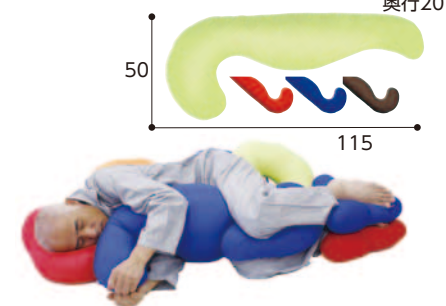

206B-01 MOGU®

●材質/中材=パウダービーズ®(発泡ポリスチレン)、カバー・本体側地=ナイロン85%、ポリウレタン15%

抱いても挟んでも心地いい。かわいい癒しのビーズクッション。

パウダービーズ®クッションは、クッションの持つフィットカーブ設計と生地伸縮性、パウダービーズ®の流動性によって、頭、背中、腰、お尻など全ての人の体のカーブにフィットします。

もぐっち® わんわん

310018 茶・黒 各3,080円(税抜2,800円)

もぐっち® み〜たん

310013 ミク・茶 各3,080円(税抜2,800円)

もぐピヨ

310015 各1,980円(税抜1,800円)

気持ちいい抱きまくら(カバー付き)

310003 赤・緑・青・茶 各8,250円(税抜7,500円)

どんな寝姿勢にもフィットします。

頭と上半身を支えるクッション(カバー付き)

310042 赤・緑・青・茶 各8,690円(税抜7,900円)

頭、肩、ひじの3点を支えます。大きなのですっぽり包みます。

体にフィットする穴あきまくら

310028 赤・緑・青・茶 各2,090円(税抜1,900円)

曲線が身体にフィットします。まくらや体位交換にも使えます。

いろいろ便利な穴あきクッション

310025 赤・緑・青・茶 各2,420円(税抜2,200円)

傾斜がついているので身体に差し込んだり背当てとしても。

- 表面はキルト素材でしっかり固め、裏面はストレッチ素材でふんわり体を包み込みます。
- 頭・首・ふくらはぎ・かかと・腰・おしりをどこでもサポートします。

NEW

使い方によってクッションにも枕にもなります

●サイズ/38×40×10cm ●重量/500g ●材質/側材:ポリエステル、ポリウレタン、中材:ポリスチレンビーズ、ポリウレタンフォーム、ポリエステルわた

富士パックス

206B-04 ぐっすりマウステープ