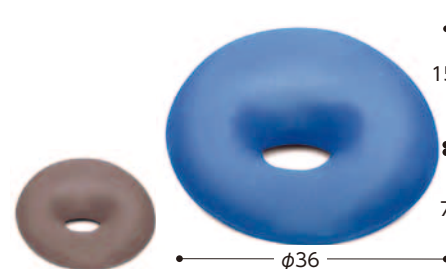

310042 赤・緑・青・茶 各8,690円(税抜7,900円)

頭、肩、ひじの3点を支えます。大きなのですっぽり包みます。

体にフィットする穴あきまくら

310028 赤・緑・青・茶 各2,090円(税抜1,900円)

曲線が身体にフィットします。まくらや体位交換にも使えます。

いろいろ便利な穴あきクッション

310025 赤・緑・青・茶 各2,420円(税抜2,200円)

傾斜がついているので身体に差し込んだり背当てとしても。

ポジショニングに便利な筒型クッション

310005 赤・緑・青・茶 各1,760円(税抜1,600円)

シンプルな筒型で使い勝手がよいクッション。

すきまをうめる多用途クッション

310017 赤・緑・青・茶 各2,090円(税抜1,900円)

すき間に差し込んで体圧分散に使えます。

206B-02 キュツキュツ

185002

スタンダード

3,630円(税抜3,300円)

●表地は伸びる素材で、中材にはやわらかいビーズを使用しているので、背中や腰にやさしくフィットします。

●サイズ/幅40×高さ46×厚み13cm ●材質/表地=ナイロン86%、ポリウレタン14%、中材=発泡ポリスチレン ●色/エンジ・こげ茶・藍

龍野コルク工業

206B-03 くつろぎリビングピロー

488107

5,478円(税抜4,980円)

- 表面はキルト素材でしっかり固め、裏面はストレッチ素材でふんわり体を包み込みます。
- 頭・首・ふくらはぎ・かかと・腰・おしりをどこでもサポートします。

NEW

使い方によってクッションにも枕にもなります

●サイズ/38×40×10cm ●重量/500g ●材質/側材:ポリエステル、ポリウレタン、中材:ポリスチレンビーズ、ポリウレタンフォーム、ポリエステルわた

富士パックス

206B-04 ぐっすりマウステープ