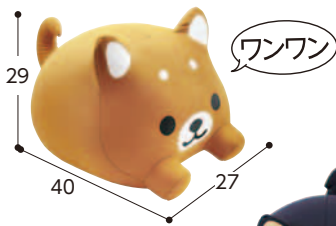

206B-01 MOGU®

●材質/中材=パウダービーズ®(発泡ポリスチレン)、カバー・本体側地=ナイロン85%、ポリウレタン15%

抱いても挟んでも心地いい。かわいい癒しのビーズクッション。

パウダービーズ®クッションは、クッションの持つフィットカーブ設計と生地伸縮性、パウダービーズ®の流動性によって、頭、背中、腰、お尻など全ての人の体のカーブにフィットします。

もぐっち® わんわん

310018 茶・黒 各3,080円(税抜2,800円)

愛嬌たっぷりの前足、くりっとした目がかわいい犬のクッション

もぐっち® み〜たん

310013 ミク・茶 各3,080円(税抜2,800円)

上目づかいでまるまった背中は愛嬌たっぷりのネコのクッション

もぐピヨ

310015 各1,980円(税抜1,800円)

コロコロしたまんまるビヨコのクッション

気持ちいい抱きまくら(カバー付き)

310003 赤・緑・青・茶 各8,250円(税抜7,500円)

どんな寝姿勢にもフィットします。

頭と上半身を支えるクッション(カバー付き)

310042 赤・緑・青・茶 各8,690円(税抜7,900円)

頭、肩、ひじの3点を支えます。大きなのですっぽり包みます。

奥行22

体にフィットする穴あきまくら

310028 赤・緑・青・茶 各2,090円(税抜1,900円)