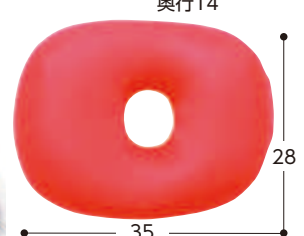

206B-01 MOGU®

●材質/中材=パウダービーズ®(発泡ポリスチレン)、カバー・本体側地=ナイロン85%、ポリウレタン15%

抱いても挟んでも心地いい。かわいい癒しのビーズクッション。

パウダービーズ®クッションは、クッションの持つフィットカーブ設計と生地伸縮性、パウダービーズ®の流動性によって、頭、背中、腰、お尻など全ての人の体のカーブにフィットします。

もぐっち® わんわん

310018 茶・黒 各3,080円(税抜2,800円)

310003 赤・緑・青・茶 各8,250円(税抜7,500円)

どんな寝姿勢にもフィットします。

頭と上半身を支えるクッション(カバー付き)

310042 赤・緑・青・茶 各8,690円(税抜7,900円)

頭、肩、ひじの3点を支えます。大きなのですっぽり包みます。

奥行22

体にフィットする穴あきまくら

310028 赤・緑・青・茶 各2,090円(税抜1,900円)

曲線が身体にフィットします。まくらや体位変換にも使えます。

奥行14

いろいろ便利な穴あきクッション

310025 赤・緑・青・茶 各2,420円(税抜2,200円)

傾斜がついているので身体に差し込んだり背当てとしても。

ポジショニングに便利な筒型クッション

310005 赤・緑・青・茶 各1,760円(税抜1,600円)

シンプルな筒型で使い勝手がよいクッション。