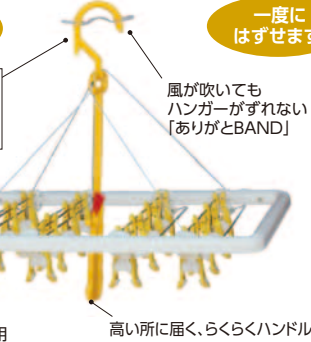

200B-01 いちどにありがとう 16

724101

2,640円(税抜2,400円)

- 洗濯ばさみの先端が開いており、洗濯物を持ったその手でつまんで取付。開放バーを握れば、洗濯物を1列まとめて取り外せます。
- サイズ/幅36×奥行46×高さ39cm ●重量/725g ●材質/ポリプロピレン、ジュラコン、エラストマ、ステンレス鋼、シリコン、ナイロン、ポリエチレン ●色/ホワイト 日本製

片手でできる洗濯ばさみ

一度にはずせませす!

開放バーを握れば、洗濯物をまとめて取り外すことが出来ます。

在 イメージクラフト

環境に配慮したロングライフ耐候プラスチックを採用

高い所に届く、らくらくハンドル

200B-02 静音 くつ丸洗い洗濯ネット

798067

3,300円(税抜3,000円)

- 極厚ネットでルームシューズやボディバッグなど洗いにくいものを手軽に洗濯できます。
- 縦型・ドラム型どちらでも使用できます。
- 極厚ネットが衝撃を和らげて騒音を低減します。

NEW

洗いにくいシューズをそのまま入れて丸洗い。

- サイズ/18.5×奥行37×高さ6cm ●重量/約95g ●材質/ポリエステル、ポリアセタール
- 使用できる靴サイズの目安/〜28cmまで(※靴の形状・サイズによっては両足分入らない場合があります)

在 旭電機化成

200B-03 伸縮 楽らくハンド

591141

JBS111-13

11,330円(税抜10,300円)

- 先端部に厚めのラバー(シリコン入り)がついているので小さいものや薄いものがつかみやすい。
- 先端部は90°ずつ向きが変えられ、手をひねらずに物をつかめる。

伸び縮みで遠くの物、近くの物を楽につかめるマジックハンドです

- サイズ/長さ55〜70cm
- 重量/約220g
- 材質/シャフト=アルミ(アルマイト加工)、はさみ部分/(PA)ポリアミド樹脂