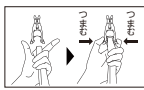

200B-01 いちどにありがとう 16

724101

2,640円(税抜2,400円)

- ●洗濯ばさみの先端が開いており、洗濯物を持ったその手でつまんで取付。開放バーを握れば、洗濯物を1列まとめて取り外せます。
- ●サイズ/幅36×奥行46×高さ39cm ●重量/725g ●材質/ポリプロピレン、ジュラコン、エラストマ、ステンレス鋼、シリコン、ナイロン、ポリエチレン ●色/ホワイト 日本製

片手でできる洗濯ばさみ

一度にはずせませす!

開放バーを握れば、洗濯物をまとめて取り外すことが出来ます。