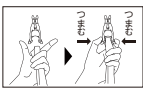

200B-01 いちどにありがとう 16

724101

2,640円(税抜2,400円)

- ●洗濯ばさみの先端が開いており、洗濯物を持ったその手でつまんで取付。開放バーを握れば、洗濯物を1列まとめて取り外せます。
- ●サイズ/幅36×奥行46×高さ39cm ●重量/725g ●材質/ポリプロピレン、ジュラコン、エラストマ、ステンレス鋼、シリコン、ナイロン、ポリエチレン ●色/ホワイト 日本製

片手ですべて洗濯ばさみ

一度にはずせませす!

開放バーを握れば、洗濯物をまとめて取り外すことが出来ます。