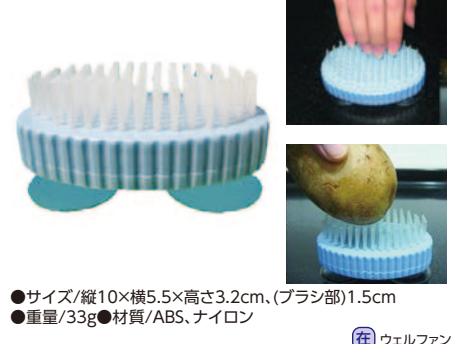

200B-09 靴下エイド

137001

3,520円(税抜3,200円)

- 靴下をはく時に使います。靴下をかがせ、中に足を入れてヒモを引き上げるだけです。無理に腰をかがめる必要もありません。

- サイズ/ひもの長さは70cm、本体=23×19cm
- 重量/70g
- 材質/芯=プラスチック、生地=ナイロン・綿

在 プロトワン

200B-10 ソックスサポート

883018

550円(税抜500円)

- ソックスサポートは靴下に挿入するとゴムが広がり、すると履けます。靴下をかがせやすい樹脂製ですので、片手でもお使いいただけます。

- サイズ/本体長さは27.5cm、取っ手長さは11cm、最大幅=14.8cm ●材質/ポリプロピレン

片マヒの方にオススメです。

在 ファイン

200B-11 吸盤固定ブラシ

646162

1,870円(税抜1,700円)

- 片手で使える吸盤付きブラシ。多用途に活躍します。
- 側面スリット付きで手で持った際も滑りにくい。

入れ歯以外のものにも!

- サイズ/縦10×横5.5×高さ3.2cm、(ブラシ部)1.5cm
- 重量/33g ●材質/ABS、ナイロン

在 ウェルファン

介護保険制度

衣類 肌着・靴下

歩行補助用品

車いす関連用品