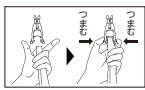

200B-01 いちどにありがとう 16

724101

2,640円(税抜2,400円)

- ●洗濯ばさみの先端が開いており、洗濯物を持ったその手でつまんで取付。開放バーを握れば、洗濯物を1列まとめて取り外せます。
- ●サイズ/幅36×奥行46×高さ39cm ●重量/725g ●材質/ポリプロピレン、ジュラコン、エラストマ、ステンレス鋼、シリコン、ナイロン、ポリエチレン ●色/ホワイト 日本製

片手ですべて洗濯ばさみ

一度にはずせませす!

開放バーを握れば、洗濯物をまとめて取り外すことが出来ます。