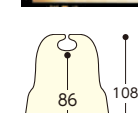

682035

こでまり(ピンク)・チェック(青)・リーフ(緑) 各1,760円(税抜1,600円)

●肩からのラインがスッキリしており、腕の動きの邪魔になりません。
 ●大きめの面ファスナー採用で着脱や調整が楽に行えます。

●首周り/約28~43cm ●材質/ポリエステル100%タフタ(アクリルコーティング) ●洗濯○(40℃まで)、乾燥機○(60℃まで) (在) ビジョン

187B-08 テーブルからすべらない食事エプロン

682183

ひまわり・花畑 各2,090円(税抜1,900円)

●ウラ面の特殊加工でエプロンがテーブルにピタッとフィット。エプロンの上に食器が安心して置けます。

●首周り/約33~42cm ●材質/表側=ポリエステル100%、裏側=ウレタンコーティング ●洗濯○、乾燥機× (在) ビジョン

187B-09 ディナーエプロン

886316

6070(5色) 各1,540円(税抜1,400円)

●使いやすいエコノミータイプです。
 ワイドなパイルマジックでサイズ調節がカンタン