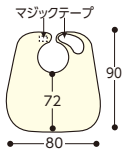

●首廻り/34~44cm ●材質/ポリエステル100%、はっ水加工 ●洗濯機○、脱水機○、乾燥機○(60℃まで) (在) 萬楽

187B-03 ソフラピレン®エプロン(コスモス・パンジー)

920040 (コスモス(2色)) 各 1,430円 (税抜1,300円) 920105 (パンジー(3色)) 各 1,430円 (税抜1,300円)

●洗ひ替え用をそろえやすい、お手頃な価格です。
 ●首まわりは調整自由。肩までしっかりカバーします。