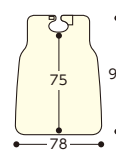

●洗ひ替え用をそろえやすい、お手頃な価格です。
 ●首まわりは調整自由。肩までしっかりカバーします。

パンジー・ブルー パンジー・ピンク

●首廻り/26~44cm ●材質/ポリエステル100% ●洗濯機○、脱水機○、乾燥機○(家庭用のみ60℃まで) 耐熱温度60℃(アイロン) (在) 竹虎

187B-04 食食用エプロン(完全防水)

400(6色) 各2,200円(税抜2,000円)

●テーブルの上にセットしても滑りにくいエプロンです。
 ●洗濯しても防水効果が落ちない耐熱・防水加工。

●首廻り/38~48cm ●材質/表=ポリエステル100%、裏=ポリウレタン100%(ラミネート加工) ●洗濯機○、脱水機○、乾燥機○(60℃まで) (在) 松本ナース産業

187B-05 食食用エプロン(撥水加工)

673047

2500(8色) 各1,540円(税抜1,400円)

●軽く幅広サイズ、首ぐりのサイズ調整は起毛地が大きいので、簡単にできます。

●首廻り/38~48cm ●材質/ポリエステル100%(アクリルコーティング) ●洗濯機○、脱水機○、乾燥機○(60℃まで) (在) 松本ナース産業

682035

こでまり(ピンク)・チェック(青)・リーフ(緑) 各1,760円(税抜1,600円)

●肩からのラインがスッキリしており、腕の動きの邪魔になりません。
 ●大きめの面ファスナー採用で着脱や調整が楽に行えます。

●首周り/約28~43cm ●材質/ポリエステル100%タフタ(アクリルコーティング) ●洗濯○(40℃まで)、乾燥機○(60℃まで) (在) ビジョン

187B-08 テーブルからすべらない食事エプロン