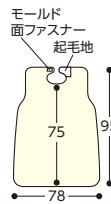

モールド面ファスナー 起毛地

75 95 78