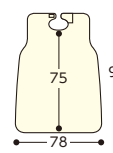

イエロー

●首廻り/38~48cm ●材質/表=ポリエステル100%、裏=ポリウレタン100%(ラミネート加工) ●洗濯機○、脱水機○、乾燥機○(60℃まで) (在) 松本ナース産業

187B-05 食食用エプロン(撥水加工)

673047

2500(8色) 各 1,540円 (税抜1,400円)

●軽く幅広サイズ、首ぐりのサイズ調整は起毛地が大きいので、簡単にできます。

花サックス 花ピンク

小花サックス 小花ピンク