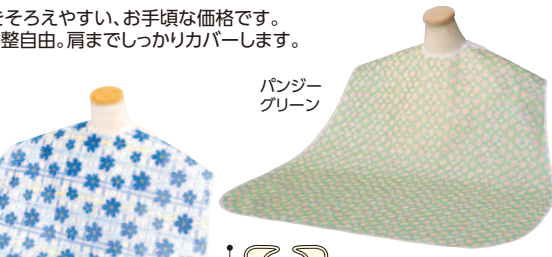

●首廻り/34~44cm ●材質/ポリエステル100%、はっ水加工 ●洗濯機○、脱水機○、乾燥機○(60℃まで) (在) 萬楽

187B-03 ソフラピレン®エプロン(コスモス・パンジー)

920040 (コスモス(2色)) 各 1,430円 (税抜1,300円) 920105 (パンジー(3色)) 各 1,430円 (税抜1,300円)

●洗ひ替え用をそろえやすい、お手頃な価格です。
 ●首まわりは調整自由。肩までしっかりカバーします。

コスモス・ピンク

コスモス・ブルー

パンジー・グリーン

パンジー・ブルー パンジー・ピンク

●首廻り/26~44cm ●材質/ポリエステル100% ●洗濯機○、脱水機○、乾燥機○(家庭用のみ60℃まで) 耐熱温度60℃(アイロン) (在) 竹虎

187B-04 食食用エプロン(完全防水)

400(6色) 各 2,200円 (税抜2,000円)

●テーブルの上にセットしても滑りにくいエプロンです。
 ●洗濯しても防水効果が落ちない耐熱・防水加工。

イエロー

●首廻り/38~48cm ●材質/表=ポリエステル100%、裏=ポリウレタン100%(ラミネート加工) ●洗濯機○、脱水機○、乾燥機○(60℃まで) (在) 松本ナース産業

187B-05 食食用エプロン(撥水加工)

673047

2500(8色) 各 1,540円 (税抜1,400円)

●軽く幅広サイズ、首ぐりのサイズ調整は起毛地が大きいので、簡単にできます。

花サックス 花ピンク

小花サックス 小花ピンク