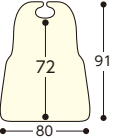

●首廻り/38~48cm ●材質/表=ポリエステル100%、裏=ポリウレタン100%(ラミネート加工) ●洗濯機○、脱水機○、乾燥機○(60℃まで) (在) 松本ナース産業

187B-05 食食用エプロン(撥水加工)

673047

2500(8色) 各1,540円(税抜1,400円)

●軽く幅広サイズ、首ぐりのサイズ調整は起毛地が大きいので、簡単にできます。

●首廻り/38~48cm ●材質/ポリエステル100%(アクリルコーティング) ●洗濯機○、脱水機○、乾燥機○(60℃まで) (在) 松本ナース産業

187B-06 長持ちする大きなお食事エプロン

192002

403720(14色) 各1,650円(税抜1,500円)

●耐久性・通気性が良いロングサイズのはっ水エプロン。乾きが早く着用時も、ムレにくく快適です。

●首廻り/約38~48cm ●材質/ポリエステル100%はっ水(水をはじきやすい) ●洗濯機○、脱水機○、乾燥機○(60℃まで) (在) フットマーク

187B-07 肩まわりすっきり食事エプロン

682035

こでまり(ピンク)・チェック(青)・リーフ(緑) 各1,760円(税抜1,600円)

●肩からのラインがスッキリしており、腕の動きの邪魔になりません。
 ●大きめの面ファスナー採用で着脱や調整が楽に行えます。

●首周り/約28~43cm ●材質/ポリエステル100%タフタ(アクリルコーティング) ●洗濯○(40℃まで)、乾燥機○(60℃まで) (在) ビジョン

187B-08 テーブルからすべらない食事エプロン

682183

ひまわり・花畑 各2,090円(税抜1,900円)

●ウラ面の特殊加工でエプロンがテーブルにピタッとフィット。エプロンの上に食器が安心して置けます。

●首周り/約33~42cm ●材質/表側=ポリエステル100%、裏側=ウレタンコーティング ●洗濯○、乾燥機× (在) ビジョン

187B-09 ディナーエプロン

886316

6070(5色) 各1,540円(税抜1,400円)

●使いやすいエコノミータイプです。
 ワイドなパイルマジックでサイズ調節がカンタン