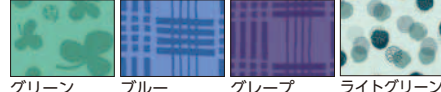

イエロー

●首廻り/38~48cm ●材質/表=ポリエステル100%、裏=ポリウレタン100%(ラミネート加工) ●洗濯機○、脱水機○、乾燥機○(60℃まで) (在) 松本ナース産業

187B-05 食食用エプロン(撥水加工)

673047

2500(8色) 各 1,540円 (税抜1,400円)

●軽く幅広サイズ、首ぐりのサイズ調整は起毛地が大きいので、簡単にできます。

花サックス 花ピンク

小花サックス 小花ピンク

チェックサックス チェックピンク

キッチンサックス キッチンピンク

モールド面ファスナー 起毛地

75 95 78

花サックス

●首廻り/38~48cm ●材質/ポリエステル100%(アクリルコーティング) ●洗濯機○、脱水機○、乾燥機○(60℃まで) (在) 松本ナース産業

187B-06 長持ちする大きなお食事エプロン

192002

403720(14色) 各 1,650円 (税抜1,500円)

クリーム ローズ パープル ライトブルー

グリーン ブルー グレープ

オレンジ ライム アッシュ

バナナ 藍(アイ) 茜(アカネ)

ローズ

●耐久性・通気性が良いロングサイズのはっ水エプロン。乾きが早く着用時も、ムレにくく快適です。

●首廻り/約38~48cm ●材質/ポリエステル100%はっ水(水をはじきやすい) ●洗濯機○、脱水機○、乾燥機○(60℃まで) (在) フットマーク

187B-07 肩まわりすっきり食事エプロン

682035

こでまり(ピンク)・チェック(青)・リーフ(緑) 各 1,760円 (税抜1,600円)

●肩からのラインがスッキリしており、腕の動きの邪魔になりません。
 ●大きめの面ファスナー採用で着脱や調整が楽に行えます。

こでまり

チェック

リーフ

●首周リ/約28~43cm ●材質/ポリエステル100%タフタ(アクリルコーティング) ●洗濯○(40℃まで)、乾燥機○(60℃まで) (在) ビジョン