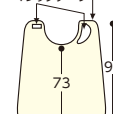

682035

こでまり(ピンク)・チェック(青)・リーフ(緑) 各1,760円(税抜1,600円)

●肩からのラインがスッキリしており、腕の動きの邪魔になりません。
 ●大きめの面ファスナー採用で着脱や調整が楽に行えます。

●首周り/約28~43cm ●材質/ポリエステル100%タフタ(アクリルコーティング) ●洗濯○(40℃まで)、乾燥機○(60℃まで) (在) ビジョン

187B-08 テーブルからすべらない食事エプロン

682183

ひまわり・花畑 各2,090円(税抜1,900円)

●ウラ面の特殊加工でエプロンがテーブルにピタッとフィット。エプロンの上に食器が安心して置けます。

●首周り/約33~42cm ●材質/表側=ポリエステル100%、裏側=ウレタンコーティング ●洗濯○、乾燥機× (在) ビジョン

187B-09 ディナーエプロン

886316

6070(5色) 各1,540円(税抜1,400円)

●使いやすいエコノミータイプです。
 ワイドなパイルマジックでサイズ調節がカンタン

●首周り/35~44cm ●材質/ポリエステル100%(ツイルアクリルコーティング) 食器(ビーチ) ●洗濯機○、脱水機○、乾燥機○(60℃まで) (在) 大阪エンゼル

介護保険制度
衣類・肌着

歩行補助用品

車いす関連用品

ベッド関連用品

床ずれ防止関連用品

移乗用品

入浴関連用品