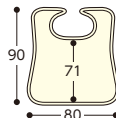

●洗ひ替え用をそろえやすい、お手頃な価格です。
 ●首まわりは調整自由。肩までしっかりカバーします。

パンジー・ブルー パンジー・ピンク

●首廻り/26~44cm ●材質/ポリエステル100% ●洗濯機○、脱水機○、乾燥機○(家庭用のみ60℃まで) 耐熱温度60℃(アイロン) (在) 竹虎

187B-04 食食用エプロン(完全防水)

400(6色) 各2,200円(税抜2,000円)

●テーブルの上にセットしても滑りにくいエプロンです。
 ●洗濯しても防水効果が落ちない耐熱・防水加工。

●首廻り/38~48cm ●材質/表=ポリエステル100%、裏=ポリウレタン100%(ラミネート加工) ●洗濯機○、脱水機○、乾燥機○(60℃まで) (在) 松本ナース産業

187B-05 食食用エプロン(撥水加工)

673047

2500(8色) 各1,540円(税抜1,400円)

●軽く幅広サイズ、首ぐりのサイズ調整は起毛地が大きいので、簡単にできます。

●首廻り/38~48cm ●材質/ポリエステル100%(アクリルコーティング) ●洗濯機○、脱水機○、乾燥機○(60℃まで) (在) 松本ナース産業