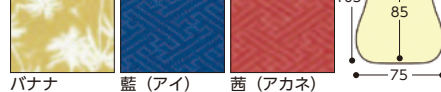

イエロー

●首廻り/38~48cm ●材質/表=ポリエステル100%、裏=ポリウレタン100%(ラミネート加工) ●洗濯機○、脱水機○、乾燥機○(60℃まで) (在) 松本ナース産業

187B-05 食食用エプロン(撥水加工)

673047

2500(8色) 各 1,540円 (税抜1,400円)

●軽く幅広サイズ、首ぐりのサイズ調整は起毛地が大きいので、簡単にできます。

花サックス 花ピンク

小花サックス 小花ピンク

403720(14色) 各 1,650円 (税抜1,500円)

クリーム ローズ パープル ライトブルー

グリーン ブルー グレープ

オレンジ ライム アッシュ

バナナ 藍(アイ) 茜(アカネ)

ローズ

●耐久性・通気性が良いロングサイズのはっ水エプロン。乾きが早く着用時も、ムレにくく快適です。

●首廻り/約38~48cm ●材質/ポリエステル100%はっ水(水をはじきやすい) ●洗濯機○、脱水機○、乾燥機○(60℃まで) (在) フットマーク

187B-07 肩まわりすっきり食事エプロン

682035

こでまり(ピンク)・チェック(青)・リーフ(緑) 各 1,760円 (税抜1,600円)

●肩からのラインがスッキリしており、腕の動きの邪魔になりません。
 ●大きめの面ファスナー採用で着脱や調整が楽に行えます。

こでまり

チェック

リーフ

●首周リ/約28~43cm ●材質/ポリエステル100%タフタ(アクリルコーティング) ●洗濯○(40℃まで)、乾燥機○(60℃まで) (在) ビジョン