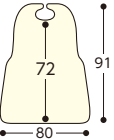

イエロー

●首廻り/38~48cm ●材質/表=ポリエステル100%、裏=ポリウレタン100%(ラミネート加工) ●洗濯機○、脱水機○、乾燥機○(60℃まで) (在) 松本ナース産業

187B-05 食食用エプロン(撥水加工)

673047

2500(8色) 各 1,540円 (税抜1,400円)

●軽く幅広サイズ、首ぐりのサイズ調整は起毛地が大きいので、簡単にできます。

花サックス 花ピンク

小花サックス 小花ピンク

403720(14色) 各 1,650円 (税抜1,500円)

クリーム ローズ パープル ライトブルー

グリーン ブルー グレープ

オレンジ ライム アッシュ

バナナ 藍(アイ) 茜(アカネ)

ローズ

●耐久性・通気性が良いロングサイズのはっ水エプロン。乾きが早く着用時も、ムレにくく快適です。

●首廻り/約38~48cm ●材質/ポリエステル100%はっ水(水をはじきやすい) ●洗濯機○、脱水機○、乾燥機○(60℃まで) (在) フットマーク

187B-07 肩まわりすっきり食事エプロン

682035

こでまり(ピンク)・チェック(青)・リーフ(緑) 各 1,760円 (税抜1,600円)

●肩からのラインがスッキリしており、腕の動きの邪魔になりません。
 ●大きめの面ファスナー採用で着脱や調整が楽に行えます。

こでまり

チェック

リーフ

●首周リ/約28~43cm ●材質/ポリエステル100%タフタ(アクリルコーティング) ●洗濯○(40℃まで)、乾燥機○(60℃まで) (在) ビジョン