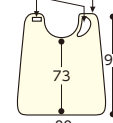

187B-07 肩まわりすっきり食事エプロン

682035

こでまり(ピンク)・チェック(青)・リーフ(緑) 各 1,760円 (税抜1,600円)

●肩からのラインがスッキリしており、腕の動きの邪魔になりません。
 ●大きめの面ファスナー採用で着脱や調整が楽に行えます。

こでまり

チェック

リーフ

●首周リ/約28~43cm ●材質/ポリエステル100%タフタ(アクリルコーティング) ●洗濯○(40℃まで)、乾燥機○(60℃まで) (在) ビジョン

187B-08 テーブルからすべらない食事エプロン

682183

ひまわり・花畑 各 2,090円 (税抜1,900円)

●ウラ面の特殊加工でエプロンがテーブルにピタッとフィット。エプロンの上に食器が安心して置けます。

ひまわり柄

花畑柄

86 108 78

●首周リ/約33~42cm ●材質/表側=ポリエステル100%、裏側=ウレタンコーティング ●洗濯○、乾燥機× (在) ビジョン

187B-09 ディナーエプロン

886316

6070(5色) 各 1,540円 (税抜1,400円)

●使いやすいエコノミータイプです。
 ワイドなパイルマジックでサイズ調節がカンタンマジックテープ

73 90 80

スマイルオレンジ

ブルー小花

食器(クリーム)

スマイルブルー

●首周リ/35~44cm ●材質/ポリエステル100%(ツイルアクリルコーティング) 食器(ビーチ) ●洗濯機○、脱水機○、乾燥機○(60℃まで) (在) 大阪エンゼル

介護保険制度
衣類・肌着

歩行補助用品

車いす関連用品

ベッド関連用品

床ずれ防止関連用品

移乗用品