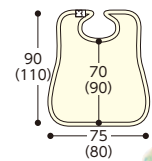

食食用エプロン

187B-01 ソフラピレン®エプロン ボーダーチェック

ピンク (920357) 各 1,320円 (税抜1,200円)
 グリーン (920590) ロング 各 1,540円 (税抜1,400円)
 ブルー

●洗ひ替えが揃えやすいリーズナブルな食食用エプロン。

※()内はロング

ブルー

首周りは面ファスナー(マジック式)で調整自由。肩までしっかりとカバー。

●首廻り/26~42cm ●材質/ポリエステル100% ●洗濯○、脱水機○、乾燥機○(家庭用60℃まで)、耐熱温度120℃(アイロン) (在) 竹虎