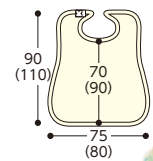

食食用エプロン

187B-01 ソフラピレン®エプロン ボーダーチェック

ピンク (920357) 各1,320円(税抜1,200円)
 グリーン (920590) ロング 各1,540円(税抜1,400円)
 ブルー

●洗ひ替えが揃えやすいリーズナブルな食食用エプロン。

※()内はロング

ブルー

首周りは面ファスナー(マジック式)で調整自由。肩までしっかりカバー。

●首廻り/26~42cm ●材質/ポリエステル100% ●洗濯○、脱水機○、乾燥機○(家庭用60℃まで)、耐熱温度120℃(アイロン) (在) 竹虎

●首廻り/38~48cm ●材質/表=ポリエステル100%、裏=ポリウレタン100%(ラミネート加工) ●洗濯機○、脱水機○、乾燥機○(60℃まで) (在) 松本ナース産業

187B-05 食食用エプロン(撥水加工)

673047

2500(8色) 各1,540円(税抜1,400円)

●軽く幅広サイズ、首ぐりのサイズ調整は起毛地が大きいので、簡単にできます。

●首廻り/38~48cm ●材質/ポリエステル100%(アクリルコーティング) ●洗濯機○、脱水機○、乾燥機○(60℃まで) (在) 松本ナース産業