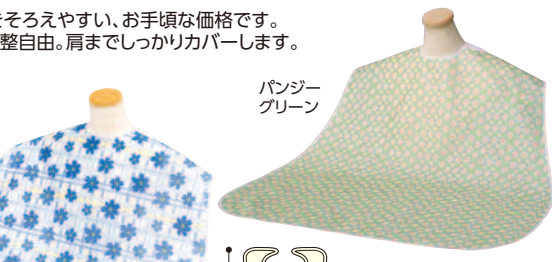

食食用エプロン

187B-01 ソフラピレン®エプロン ボーダーチェック

ピンク (920357) 各1,320円(税抜1,200円)
 グリーン (920590) ロング 各1,540円(税抜1,400円)
 ブルー

●洗ひ替えが揃えやすいリーズナブルな食食用エプロン。

※()内はロング

ブルー

首周りは面ファスナー(マジック式)で調整自由。肩までしっかりカバー。

●首廻り/26~42cm ●材質/ポリエステル100% ●洗濯○、脱水機○、乾燥機○(家庭用60℃まで)、耐熱温度120℃(アイロン) (在) 竹虎

187B-02 エコノミー食食用エプロン

896009

7色 各1,210円(税抜1,100円)

●撥水機能が強く油污れや醤油もはじきます。安くて丈夫な食食用エプロン。

●首廻り/34~44cm ●材質/ポリエステル100%、はっ水加工 ●洗濯機○、脱水機○、乾燥機○(60℃まで) (在) 萬楽

187B-03 ソフラピレン®エプロン(コスモス・パンジー)

920040 (コスモス(2色)) 各1,430円(税抜1,300円) 920105 (パンジー(3色)) 各1,430円(税抜1,300円)

●洗ひ替え用をそろえやすい、お手頃な価格です。
 ●首まわりは調整自由。肩までしっかりカバーします。

パンジー・ブルー パンジー・ピンク

●首廻り/26~44cm ●材質/ポリエステル100% ●洗濯機○、脱水機○、乾燥機○(家庭用のみ60℃まで) 耐熱温度60℃(アイロン) (在) 竹虎

187B-04 食食用エプロン(完全防水)

400(6色) 各2,200円(税抜2,000円)

●テーブルの上にセットしても滑りにくいエプロンです。
 ●洗濯しても防水効果が落ちない耐熱・防水加工。

●首廻り/38~48cm ●材質/表=ポリエステル100%、裏=ポリウレタン100%(ラミネート加工) ●洗濯機○、脱水機○、乾燥機○(60℃まで) (在) 松本ナース産業

187B-05 食食用エプロン(撥水加工)

673047

2500(8色) 各1,540円(税抜1,400円)

●軽く幅広サイズ、首ぐりのサイズ調整は起毛地が大きいので、簡単にできます。

●首廻り/38~48cm ●材質/ポリエステル100%(アクリルコーティング) ●洗濯機○、脱水機○、乾燥機○(60℃まで) (在) 松本ナース産業