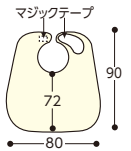

187B-02 エコノミー食食用エプロン

896009

7色 各1,210円(税抜1,100円)

●撥水機能が強く油污れや醤油もはじきます。安くて丈夫な食食用エプロン。