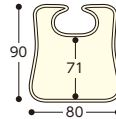

●首廻り/34~44cm ●材質/ポリエステル100%、はっ水加工 ●洗濯機○、脱水機○、乾燥機○(60℃まで) (在) 萬楽

187B-03 ソフラピレン®エプロン(コスモス・パンジー)

920040 (コスモス(2色)) 各 1,430円 (税抜1,300円) 920105 (パンジー(3色)) 各 1,430円 (税抜1,300円)

●洗ひ替え用をそろえやすい、お手頃な価格です。
 ●首まわりは調整自由。肩までしっかりカバーします。

コスモス・ピンク

コスモス・ブルー

パンジー・グリーン

パンジー・ブルー パンジー・ピンク

●首廻り/26~44cm ●材質/ポリエステル100% ●洗濯機○、脱水機○、乾燥機○(家庭用のみ60℃まで) 耐熱温度60℃(アイロン) (在) 竹虎

187B-04 食食用エプロン(完全防水)

400(6色) 各 2,200円 (税抜2,000円)

●テーブルの上にセットしても滑りにくいエプロンです。
 ●洗濯しても防水効果が落ちない耐熱・防水加工。

イエロー

●首廻り/38~48cm ●材質/表=ポリエステル100%、裏=ポリウレタン100%(ラミネート加工) ●洗濯機○、脱水機○、乾燥機○(60℃まで) (在) 松本ナース産業

187B-05 食食用エプロン(撥水加工)

673047

2500(8色) 各 1,540円 (税抜1,400円)

●軽く幅広サイズ、首ぐりのサイズ調整は起毛地が大きいので、簡単にできます。

花サックス 花ピンク

小花サックス 小花ピンク