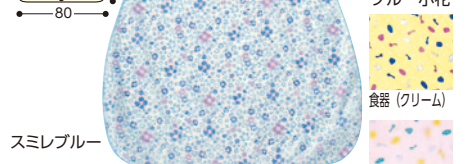

682035

こでまり(ピンク)・チェック(青)・リーフ(緑) 各1,760円(税抜1,600円)

●肩からのラインがスッキリしており、腕の動きの邪魔になりません。
 ●大きめの面ファスナー採用で着脱や調整が楽に行えます。

●首周り/約28~43cm ●材質/ポリエステル100%タフタ(アクリルコーティング) ●洗濯○(40℃まで)、乾燥機○(60℃まで) (在) ビジョン

187B-08 テーブルからすべらない食事エプロン

682183

ひまわり・花畑 各2,090円(税抜1,900円)

●ウラ面の特殊加工でエプロンがテーブルにピタッとフィット。エプロンの上に食器が安心して置けます。

●首周り/約33~42cm ●材質/表側=ポリエステル100%、裏側=ウレタンコーティング ●洗濯○、乾燥機× (在) ビジョン

187B-09 ディナーエプロン

886316

6070(5色) 各1,540円(税抜1,400円)

●使いやすいエコノミータイプです。
 ワイドなパイルマジックでサイズ調節がカンタン