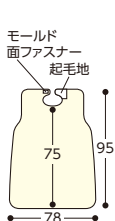

●洗ひ替え用をそろえやすい、お手頃な価格です。
 ●首まわりは調整自由。肩までしっかりカバーします。

パンジー・ブルー パンジー・ピンク

●首廻り/26~44cm ●材質/ポリエステル100% ●洗濯機○、脱水機○、乾燥機○(家庭用のみ60℃まで) 耐熱温度60℃(アイロン) (在) 竹虎

187B-04 食食用エプロン(完全防水)

400(6色) 各2,200円(税抜2,000円)

●テーブルの上にセットしても滑りにくいエプロンです。
 ●洗濯しても防水効果が落ちない耐熱・防水加工。

●首廻り/38~48cm ●材質/表=ポリエステル100%、裏=ポリウレタン100%(ラミネート加工) ●洗濯機○、脱水機○、乾燥機○(60℃まで) (在) 松本ナース産業

187B-05 食食用エプロン(撥水加工)

673047

2500(8色) 各1,540円(税抜1,400円)

●軽く幅広サイズ、首ぐりのサイズ調整は起毛地が大きいので、簡単にできます。

●首廻り/38~48cm ●材質/ポリエステル100%(アクリルコーティング) ●洗濯機○、脱水機○、乾燥機○(60℃まで) (在) 松本ナース産業

682035

こでまり(ピンク)・チェック(青)・リーフ(緑) 各1,760円(税抜1,600円)

●肩からのラインがスッキリしており、腕の動きの邪魔になりません。
 ●大きめの面ファスナー採用で着脱や調整が楽に行えます。

●首周り/約28~43cm ●材質/ポリエステル100%タフタ(アクリルコーティング) ●洗濯○(40℃まで)、乾燥機○(60℃まで) (在) ビジョン

187B-08 テーブルからすべらない食事エプロン