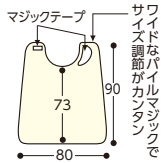

3,851円税(税抜3,566円)

ひざ関節が気になる方向けの機能的表示食品(機能的表示食品届出番号A21)

- コラーゲンペプチドが含まれ、膝関節の曲げ伸ばしを助けます。
- 食事や飲み物にサッと溶ける粉末タイプ。味やにおいが気になりません。

NEW

食事だけでは十分に摂りにくい3つの軟骨成分(コラーゲン・ヒアルロン酸・コンドロイチン)を一度に摂取できます。

- 原材料/コラーゲンペプチド(ゼラチンを含む)(国内製造)・コンドロイチン硫酸含有ムコ多糖たんぱく(豚肉を含む)・ヒアルロン酸
- 内容量/100g
- エネルギー/18.7kcal(5gあたり)

在 キューサイ

186B-03 食事用エプロン 886253

886253

6060(6色) 各1,760円(税抜1,600円)

- 軽い素材で体に負担がかからない。

マジックテープ
サイズ調節
パイラムジックで
サイド調節が
カンタン

- 首周り/35~44cm ●材質/ポリエステル100%(ツイルアクリルコーティング)
- 洗濯機○、脱水機○、乾燥機○(60℃まで)

在 大阪エンゼル