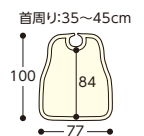

食事前掛 2枚組(無地)

no.1031(2色) 各2,750円(税抜2,500円)

ブルー

ピンク