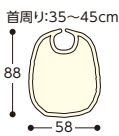

食事サロン

no.1010(9色) 各1,980円(税抜1,800円)

〈チェック〉
ネイビー