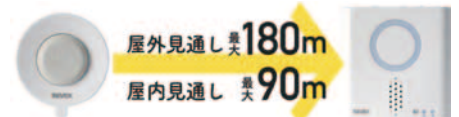

徘徊感知器

175B-01 ワイヤレスチャイム

- ボタンを押す、人の動きを感知、ドアが開く、音を感知すると光と音でお知らせ。
- 送信機、受信機を自由に何台も組み合わせが出来ます。屋内見通し距離90m。
- 配線不要のため、簡単に設置できます。

※XP200・300を除く(屋内見通し距離 最大75m)

送信機

1 防水型押しボタン XP10A

- 防水仕様で浴室や屋外設置も可能。

2 タッチセンサー XP10T

- 軽くタッチするとセンサーが感知。

3 人感センサー XP50A

- 防水仕様で屋外設置も可能。

4 ドア窓センサー XP30A

- ドアや窓を開けると感知。

5 音・衝撃センサー XP60

- 音や衝撃を感知。
- 電話機やインターホンに。

オプション

- 電波を受信すると音・光でお知らせ。

7 コンセント式受信チャイム XP200

- コンセントに差込タイプで電池不要。
- ナイトライトとしても使用可。

※屋内見通し距離 最大75m

8 5ヶ所携帯受信チャイム XP300

- 5ヶ所表示で送信機を区別して音・光・振動でお知らせ。

※屋内見通し距離 最大75m

9 警告・警報表示受信チャイム XP4000