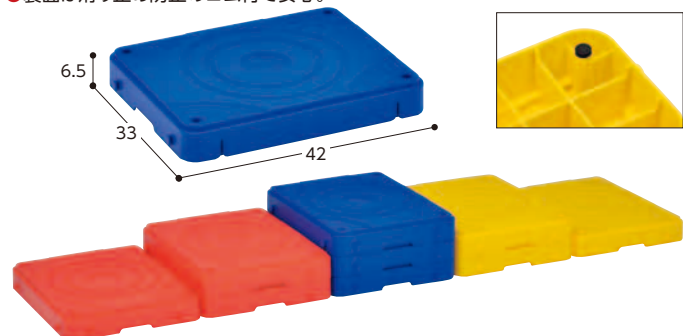

## 164B-07 ジョイントステップブロック(9台1組)

622179

H7351

21,890円(税抜19,900円)

●積み重ねや連結して多用途に使えます。  
 ●表面は滑り止め防止のゴム付で安心。

NEW

●重量/(1台あたり)1.1kg ●材質/耐衝撃剤入りポリプロピレン ●セット内容/青・赤・黄×各3台セット ●体重量限/80kg  
 トーエイライ

## 164B-04 ソフトフォームボウリングセット

622021

B7994

19,470円(税抜17,700円)

●みんな大好きボウリングのセット。収納ケース付。  
 ●やわらか素材で安全・手軽に楽しめます。

NEW

●サイズ/ピン=高さ30cm、ボール=直径20cm ●重量/ピン=120g/本、ボール=380g  
 ●セット内容/ピン10本、ボール1個、ケース  
 トーエイライ