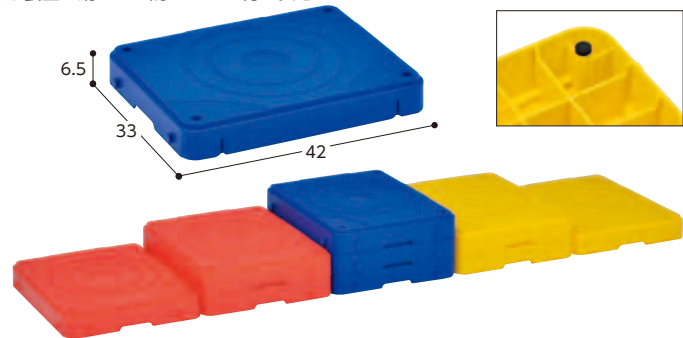

164B-07 ジョイントステップブロック(9台1組)

622179

H7351

21,890円(税抜19,900円)

●積み重ねや連結して多用途に使えます。
●表面は滑り止め防止のゴム付で安心。

NEW

●重量/(1台あたり)1.1kg ●材質/耐衝撃剤入りポリプロピレン ●セット内容/青・赤・黄×各3台セット ●体重量限/80kg
トエイライト

164B-08 T型収納式パラレルDX

602852

TB-1653(長さ150・200)

各257,400円(税抜234,000円)

●省スペースで収納も可能。重量感のある土台ベースを採用。

NEW

●サイズ/幅50(全幅80)×奥行150・200×高さ61~91cm(2cm間隔15段階) ●重量/32kg
●材質/手すり=ステンレス、土台=スチール
高田ベッド製作所