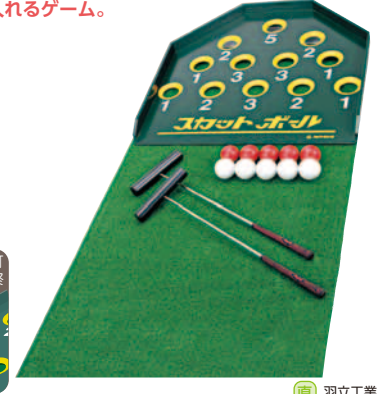

③ダーツ

(折りたたみ時)幅75×奥行7×高さ108cm

●内容/本体、専用ボール9個 ●サイズ/幅75×奥行64×高さ102cm ●材質/フレーム=スチール入り非塩ビAAS樹脂コートパイプ、シート=強力マジックシート ●重量/4kg
※専用ボールは使用頻度により吸着力は弱まります。

トエイライト

164B-02 スカットボールセット

900054

NH4100

121,000円(税抜110,000円)

●赤チーム、白チームに分かれて、スティックでボールを穴に入れ、得点を競うゲーム。ボールをスティックで打ち得点穴に入れるゲーム。

●セット内容/スカット台1、スカットマット1、スティック2、ボール10
●サイズ/スカット台=約90×90cm、スカットマット=全長約500×幅約90cm、スティック=75cm、ボール=φ7.5cm ●重量/スカット台=約9kg、スカットマット=約4kg、ボール=約220g
※ボールのカラーは画像と異なる場合がございます。

遊び方

スティックでボールを打撃してスカット台の得点穴に入れます。

赤白交互にボールを打撃し、10個全て打ち終えたら得点を計算し、合計得点で勝敗を決めます。

羽立工業

164B-03 ユニボッチャ ロトク

692801

19,800円(税抜18,000円)

●屋内・屋外どちらも使える全天候対応型。
●アルコール消毒も出来て、衛生的です。

NEW

パラリンピックの公式種目ボッチャ。

【遊び方】

1. 白いボールに、いかに近づけるかを競います。
2. 赤・青の各6球を投げる。転がす、他のボールに当てたりして競います。

上から投げて下から投げて、あるいは蹴っても構いません。

●材質/(ボール)塩化ビニール、砂、プラスチックペレット ●セット内容/ボール13個セット(白×1、赤×6、青×6)、審判道具(コンパス、赤・青指示板)、収納ケース、マニュアルブック
三和製作所