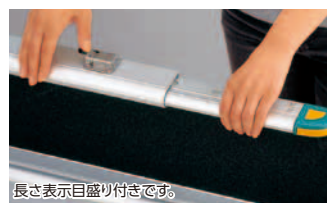

- 従来のケアスロープシリーズよりスリムなので狭い間口にも対応可能。
- JIS規格同等品。

NEW

- 重量/約10kg ●耐荷重/300kg
- エッジ高さ/3.5cm ●材質/CFRP

TAIS/00093-000066

ケアメディックス

153B-03 ワンタッチスロープ(2本1組)

3624

使用時長さ	有効長さ	全幅	有効幅	収納サイズ/1本
128	119	24.2	17.5	129×27.5×7
149	140			
169	160			
189	180			
209	200			