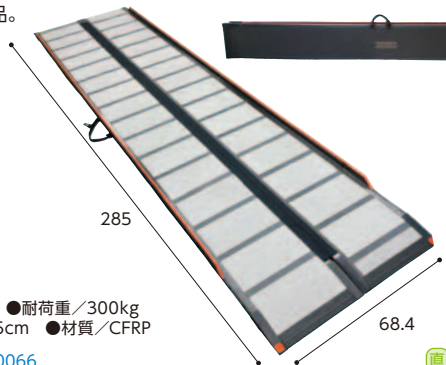

- 材質/FRP・アルミ ※⑦・⑧はカーボンファイバー・アルミ
- 最大荷重/300kg

自立式ですから無理な体勢からの持ち上げは不要です。

TAIS/00093-000015 ②16③17④18⑤19⑥20⑦21⑧38

別売 ケアスロープ専用ジョイント台 CS-J

543519 82,500円(税抜75,000円)

- ジョイント台とケアスロープ2台を組み合わせると高段差を解消。

ケアスロープ専用傾斜補正台 CS-T

543565 52,800円(税抜48,000円)

- 勾配のある場所でもケアスロープを安定設置できます。

ケアメディックス

153B-02 ケアスロープUL

543577

CS-285UL

374,000円(税抜340,000円)

超軽量の車いす用可搬型スロープ。

- 従来のケアスロープシリーズよりスリムなので狭い間口にも対応可能。
- JIS規格同等品。

NEW

- 重量/約10kg ●耐荷重/300kg
- エッジ高さ/3.5cm ●材質/CFRP

TAIS/00093-000066

ケアメディックス

153B-03 ワンタッチスロープ(2本1組)

3624

使用時長さ	有効長さ	全幅	有効幅	収納サイズ/1本
128	119	24.2	17.5	129×27.5×7
149	140			
169	160			
189	180			
209	200			

使用時の有効長さ:119~200cm(5段階)
有効幅:17.5cm

TAIS/00426-000015

リッチェル

153B-04 折りたたみ式スロープ「デクパック」

- 持ち運びセットが簡単な独自の折りたたみ式。
- 軽くてたわみの少ない繊維強化プラスチックを使用。

エッジなし					エッジあり					
品名	収納	長さ	幅	重量	品名	収納	長さ	幅	重量	
4490 パーソナル	3つ折タイプ	70	73.5	4	4493 E.B.L.	4つ折タイプ	90	81	7	
4491 M.P.		87.5	84	5			120	81	8	
4492 シニア	4つ折タイプ	90	74	6			135	81	10	
		120	74	7			165	81	12	
		135	74	8			200	81	14	
		165	74	10			250	81	21	
		185	74	11			300	81	25	
		200	74	12			350	81	32	
		250	74	18						
		300	74	22						
350	74	29								