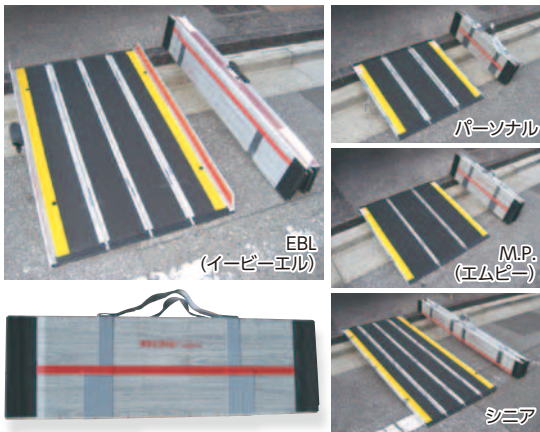

543565 52,800円(税抜48,000円)

- 勾配のある場所でもケアスロープを安定設置できます。

ケアメディックス

153B-02 ケアスロープUL

543577

CS-285UL

374,000円(税抜340,000円)

超軽量の車いす用可搬型スロープ。

- 従来のケアスロープシリーズよりスリムなので狭い間口にも対応可能。
- JIS規格同等品。

NEW

- 重量/約10kg ●耐荷重/300kg
- エッジ高さ/3.5cm ●材質/CFRP

TAIS/00093-000066

ケアメディックス

153B-03 ワンタッチスロープ(2本1組)

3624

使用時長さ	有効長さ	全幅	有効幅	収納サイズ/1本
128	119	24.2	17.5	129×27.5×7
149	140			
169	160			
189	180			
209	200			

使用時の有効長さ:119~200cm(5段階)
有効幅:17.5cm

TAIS/00426-000015

リッチェル

153B-04 折りたたみ式スロープ「デクパック」

- 持ち運びセットが簡単な独自の折りたたみ式。
- 軽くてたわみの少ない繊維強化プラスチックを使用。

エッジなし					エッジあり					
品名	収納	長さ	幅	重量	品名	収納	長さ	幅	重量	
4490 パーソナル	3つ折タイプ	70	73.5	4	4493 E.B.L.	4つ折タイプ	90	81	7	
4491 M.P.		87.5	84	5			120	81	8	
4492 シニア	4つ折タイプ	90	74	6			135	81	10	
		120	74	7			165	81	12	
		135	74	8			200	81	14	
		165	74	10			250	81	21	
		185	74	11			300	81	25	
		200	74	12			350	81	32	
		250	74	18						
		300	74	22						
350	74	29								