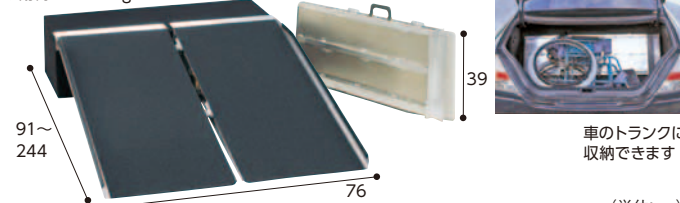

- 和風建築や神社の敷居にも使えます。
- 簡単に長さ調節ができます。(60cm以上から10cmごとに調節可能)

- 耐荷重/250kg ●材質/アルミ・合成ゴム・樹脂
- 付属品/補助脚(200cmのみ) 持ち運び用ベルト

TAIS/(630-100)01235-000031 (630-150)01235-000036 (630-200)01235-000041

シコク

153B-06 ポータブルスロープ(アルミ2折式タイプ)

2776

- 有効幅:74.5cm。エッジ:4cm。
- 丈夫なアルミ製、必要な時に簡単に広げて使えるスロープ。
- 耐荷重/300kg

品番	全長	全幅	収納時	重量	使用可能段差	価格(税込)
①PVS090	91	76	91×39×12.5	6.2kg	10~22	61,600円
②PVS120	122		122×39×12.5	8.4kg	10~30	85,800円
③PVS150	152		152×39×12.5	10.6kg	10~38	100,100円
④PVS180	183		183×39×13.5	12.7kg	15~45	122,650円
⑤PVS210	213		213×39×13.5	15.0kg	20~53	156,750円
⑥PVS240	244		244×39×14.5	18.6kg	20~61	184,800円