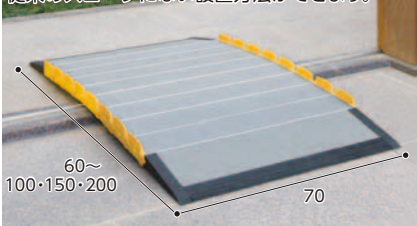

使用時の有効長さ:119~200cm(5段階)
有効幅:17.5cm

TAIS/00426-000015

リッチェル

153B-04 折りたたみ式スロープ「デクパック」

- 持ち運びセットが簡単な独自の折りたたみ式。
- 軽くてたわみの少ない繊維強化プラスチックを使用。

エッジなし					エッジあり					
品名	収納	長さ	幅	重量	品名	収納	長さ	幅	重量	
4490 パーソナル	3つ折タイプ	70	73.5	4	4493 E.B.L.	4つ折タイプ	90	81	7	
4491 M.P.		87.5	84	5			120	81	8	
4492 シニア	4つ折タイプ	90	74	6			135	81	10	
		120	74	7			165	81	12	
		135	74	8			200	81	14	
		165	74	10			250	81	21	
		185	74	11			300	81	25	
		200	74	12			350	81	32	
		250	74	18						
		300	74	22						
350	74	29								

- 耐荷重/300kg
- 材質/FRP

TAIS/(M.P.)00093-000001

ケアメディックス

153B-05 車いす用スロープ 段ない・ス ロールタイプ

407031

従来のスロープにない設置方法ができます。

品番	全長	全幅	重量	価格
630-100	100cm	70cm	9.5kg	90,640円 (税抜82,400円)
630-150	150cm		14.3kg	130,350円 (税抜118,500円)
630-200	200cm		19kg	169,950円 (税抜154,500円)

2776

- 有効幅:74.5cm。エッジ:4cm。
- 丈夫なアルミ製、必要な時に簡単に広げて使えるスロープ。
- 耐荷重/300kg

品番	全長	全幅	収納時	重量	使用可能段差	価格(税込)
①PVS090	91	76	91×39×12.5	6.2kg	10~22	61,600円
②PVS120	122		122×39×12.5	8.4kg	10~30	85,800円
③PVS150	152		152×39×12.5	10.6kg	10~38	100,100円
④PVS180	183		183×39×13.5	12.7kg	15~45	122,650円
⑤PVS210	213		213×39×13.5	15.0kg	20~53	156,750円
⑥PVS240	244		244×39×14.5	18.6kg	20~61	184,800円