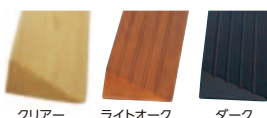

●サイズ/幅80cm ●材質/ポリエチレン発泡体 ●色/ブラック・ブラウン ●1本入 ●付属品/両面テープ ●生産国/日本

レックス21

152B-04 木製 高級滑りにくいスロープ(屋内用)

984004 S 984006 SL

●表面は特殊な滑りにくい塗装。
●住宅に合う木製品なので高級感があります。
●塗装色は下記の3色からお選びください。

●材質/天然木

特注サイズ
対応商品

品番	高さ	奥行	長さ	溝数	コーナ	価格(税込)
S-14	1.4	6	80	2	無	4,070円
SL-16	1.6	7.5	100	2	有	6,600円
S-19	1.9	7.5	80	2	無	5,170円
SL-21	2.1	10	100	3	有	8,250円
S-24	2.4	10	80	3	有	7,480円
SL-26	2.6	12	100	4	有	10,340円
S-29	2.9	12	80	4	有	8,580円
SL-31	3.1	15	100	5	有	13,530円
S-34	3.4	13	80	5	有	10,120円
S-39	3.9	14.5	80	5	有	11,880円
S-44	4.4	16	80	5	有	13,860円
S-49	4.9	17.5	80	5	有	15,620円
S-59	5.9	21	80	6	有	19,800円

パリアフリー静岡

152B-05 バリアフリーレール

701159

●フローリングに調和する木目調カラー。
●敷居を除去後、かぶせて止めるだけ。

敷居の段差を解消して
フラットにします。

への字
15mmまでの段差にお使いいただけます。

品番	長さ (cm)	幅 (cm)	厚み (cm)	重量 (kg)	価格
(701159) フラットタイプ					
BF100-2000	200	10	0.2	1.04	8,800円(税抜8,000円)
BF120-2000		12		1.24	
BF160-2000		16	0.25	2.13	13,200円(税抜12,000円)
BF100-1000	100	10	0.2	0.52	4,400円(税抜4,000円)
BF120-1000		12		0.62	
BF160-1000		16	0.25	1.065	6,600円(税抜6,000円)
(701396) への字タイプ					
BH100-1000	100	10	0.2	0.52	4,400円(税抜4,000円)
BH120-1000		12		0.62	
BH160-1000		16	0.25	1.065	6,600円(税抜6,000円)