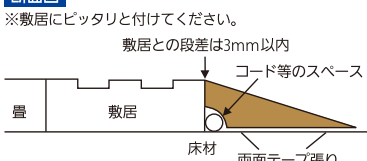

川口技研

152B-03 エコ段差スロープR付

774515

●適度な柔らかさで、馴染みやすく滑りにくいです。
●廊下のちょっとした凹凸にも馴染みガタつきません。

断面図

(単位:cm)

	品番	対応段差	奥行	価格
①	ED14	1.4	3.6	3,245円(税抜2,950円)
②	ED20	2.0	6.0	4,785円(税抜4,350円)
③	ED30	3.0	9.0	6,985円(税抜6,350円)

●サイズ/幅80cm
●材質/オレフィン系エラストマ

マツカ

152B-02 Lスロープ

4413

●室内用の段差解消用スロープです。

高さ (cm)	幅 (cm)	価格	TAIS 01138-
1	9	1,980円(税抜1,800円)	000017
1.5		2,200円(税抜2,000円)	000018
2		2,420円(税抜2,200円)	000019
2.5	11	2,640円(税抜2,400円)	000020
3		2,860円(税抜2,600円)	000021
3.5		4,510円(税抜4,100円)	000022
4	15	4,620円(税抜4,200円)	000023
4.5		6,050円(税抜5,500円)	000024
5		7,370円(税抜6,700円)	000025
5.5	18	8,360円(税抜7,600円)	000026
6		9,020円(税抜8,200円)	000027