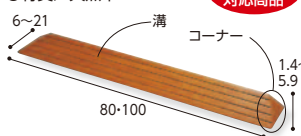

マツカ

152B-02 Lスロープ

4413

●室内用の段差解消用スロープです。

高さ (cm)	幅 (cm)	価格	TAIS 01138-
1	9	1,980円(税抜1,800円)	000017
1.5		2,200円(税抜2,000円)	000018
2		2,420円(税抜2,200円)	000019
2.5	11	2,640円(税抜2,400円)	000020
3		2,860円(税抜2,600円)	000021
3.5		4,510円(税抜4,100円)	000022
4	15	4,620円(税抜4,200円)	000023
4.5		6,050円(税抜5,500円)	000024
5		7,370円(税抜6,700円)	000025
5.5	18	8,360円(税抜7,600円)	000026
6		9,020円(税抜8,200円)	000027

●サイズ/幅80cm ●材質/ポリエチレン発泡体 ●色/ブラック・ブラウン ●1本入 ●付属品/両面テープ ●生産国/日本

レックス21

152B-04 木製 高級滑りにくいスロープ(屋内用)

984004 S 984006 SL

●表面は特殊な滑りにくい塗装。
●住宅に合う木製品なので高級感があります。
●塗装色は下記の3色からお選びください。

●材質/天然木

特注サイズ
対応商品

品番	高さ	奥行	長さ	溝数	コーナ	価格(税込)
S-14	1.4	6	80	2	無	4,070円
SL-16	1.6	7.5	100	2	有	6,600円
S-19	1.9	7.5	80	2	無	5,170円
SL-21	2.1	10	100	3	有	8,250円
S-24	2.4	10	80	3	有	7,480円
SL-26	2.6	12	100	4	有	10,340円
S-29	2.9	12	80	4	有	8,580円
SL-31	3.1	15	100	5	有	13,530円
S-34	3.4	13	80	5	有	10,120円
S-39	3.9	14.5	80	5	有	11,880円
S-44	4.4	16	80	5	有	13,860円
S-49	4.9	17.5	80	5	有	15,620円
S-59	5.9	21	80	6	有	19,800円

パリアフリー静岡

152B-05 バリアフリーレール

701159

●フローリングに調和する木目調カラー。
●敷居を除去後、かぶせて止めるだけ。

敷居の段差を解消して
フラットにします。

への字
15mmまでの段差にお使いいただけます。

品番	長さ (cm)	幅 (cm)	厚み (cm)	重量 (kg)	価格
(701159) フラットタイプ					
BF100-2000	200	10	0.2	1.04	8,800円(税抜8,000円)
BF120-2000		12		1.24	
BF160-2000		16	0.25	2.13	13,200円(税抜12,000円)
BF100-1000	100	10	0.2	0.52	4,400円(税抜4,000円)
BF120-1000		12		0.62	
BF160-1000		16	0.25	1.065	6,600円(税抜6,000円)
(701396) への字タイプ					
BH100-1000	100	10	0.2	0.52	4,400円(税抜4,000円)
BH120-1000		12		0.62	
BH160-1000		16	0.25	1.065	6,600円(税抜6,000円)