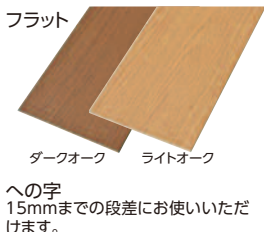

●サイズ/幅80cm ●材質/ポリエチレン発泡体 ●色/ブラック・ブラウン ●1本入 ●付属品/両面テープ ●生産国/日本

レックス21

152B-04 木製 高級滑りにくいスロープ(屋内用)

984004 S 984006 SL

●表面は特殊な滑りにくい塗装。
●住宅に合う木製品なので高級感があります。
●塗装色は下記の3色からお選びください。

●材質/天然木

特注サイズ
対応商品

品番	高さ	奥行	長さ	溝数	コーナ	価格(税込)
S-14	1.4	6	80	2	無	4,070円
SL-16	1.6	7.5	100	2	有	6,600円
S-19	1.9	7.5	80	2	無	5,170円
SL-21	2.1	10	100	3	有	8,250円
S-24	2.4	10	80	3	有	7,480円
SL-26	2.6	12	100	4	有	10,340円
S-29	2.9	12	80	4	有	8,580円
SL-31	3.1	15	100	5	有	13,530円
S-34	3.4	13	80	5	有	10,120円
S-39	3.9	14.5	80	5	有	11,880円
S-44	4.4	16	80	5	有	13,860円
S-49	4.9	17.5	80	5	有	15,620円
S-59	5.9	21	80	6	有	19,800円

パリアフリー静岡

152B-05 バリアフリーレール

701159

●フローリングに調和する木目調カラー。
●敷居を除去後、かぶせて止めるだけ。

敷居の段差を解消して
フラットにします。

への字
15mmまでの段差にお使いいただけます。

品番	長さ (cm)	幅 (cm)	厚み (cm)	重量 (kg)	価格
(701159) フラットタイプ					
BF100-2000	200	10	0.2	1.04	8,800円(税抜8,000円)
BF120-2000		12		1.24	
BF160-2000		16	0.25	2.13	13,200円(税抜12,000円)
BF100-1000	100	10	0.2	0.52	4,400円(税抜4,000円)
BF120-1000		12		0.62	
BF160-1000		16	0.25	1.065	6,600円(税抜6,000円)
(701396) への字タイプ					
BH100-1000	100	10	0.2	0.52	4,400円(税抜4,000円)
BH120-1000		12		0.62	
BH160-1000		16	0.25	1.065	6,600円(税抜6,000円)