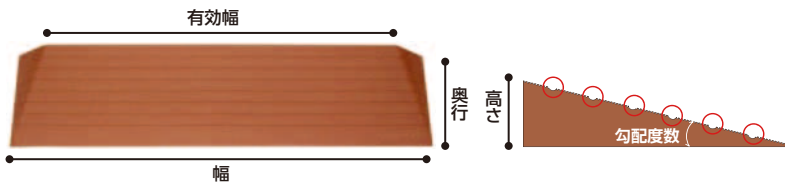

屋内用スロープ

151B-01 ダイヤスロープ・ダイヤスロープ10

介・選 住改

●材質/ゴム ●色/ブラウン

NEW

豊富な品ぞろえ

●設置状況に合わせて幅、奥行、高さ、勾配度数からお選びいただけます。

優れた滑り止め効果

●表面のダイヤカット形状に加え、溝の下側に突起を設けて滑り止め効果を発揮。

462015 ダイヤスロープ

幅76cm。多彩なサイズであらゆる場所の段差解消に対応します。

462044 ダイヤスロープN

DS76の一部ラインナップ(※)を勾配14°に改良。(※DS76-55・60・65・75・80・85)

462040 ダイヤスロープ10

基本機能はそのままに、勾配をゆるやかな10°にしました。車いすや歩行車を楽に押し上げられます。