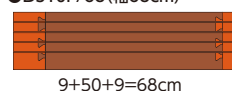

シシエテクノ

151B-02 ダイヤスロープ10+

介・選 住改

462050

NEW

●両端がジョイント式なので連結できます。

●DS10P/62 (幅62cm)

●DS10P/65 (幅65cm)

●DS10P/68 (幅68cm)

ジョイント部

複数設置でスロープを長くできます

メーカー品番	高さ (cm)	奥行 (cm)	勾配度数	溝本数	価格	TAIS 01115-
62-15	1.5	7.8	10	1	5,500円 (税抜5,000円)	000120
62-20	2.0	10.6		2	6,160円 (税抜5,600円)	000121
62-25	2.5	13.4		3	7,040円 (税抜6,400円)	000122
62-30	3.0	16.3		4	7,920円 (税抜7,200円)	000123
65-15	1.5	7.8	10	1	5,500円 (税抜5,000円)	000124
65-20	2.0	10.6		2	6,160円 (税抜5,600円)	000125
65-25	2.5	13.4		3	7,040円 (税抜6,400円)	000126
65-30	3.0	16.3		4	7,920円 (税抜7,200円)	000127
68-15	1.5	7.8	10	1	5,500円 (税抜5,000円)	000128
68-20	2.0	10.6		2	6,160円 (税抜5,600円)	000129
68-25	2.5	13.4		3	7,040円 (税抜6,400円)	000130
68-30	3.0	16.3		4	7,920円 (税抜7,200円)	000131