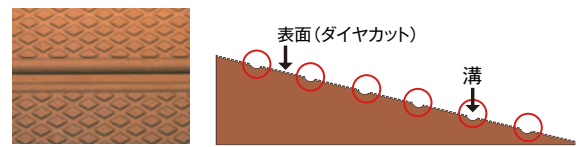

優れた滑り止め効果

●表面のダイヤカット形状に加え、溝の下側に突起を設けて滑り止め効果を発揮。