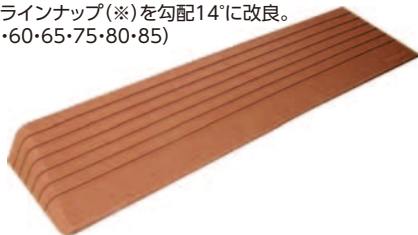

屋内用スロープ

151B-01 ダイヤスロープ・ダイヤスロープ10

介・選 住改

●材質/ゴム ●色/ブラウン

NEW

豊富な品ぞろえ

●設置状況に合わせて幅、奥行、高さ、勾配度数からお選びいただけます。

優れた滑り止め効果

●表面のダイヤカット形状に加え、溝の下側に突起を設けて滑り止め効果を発揮。

462015 ダイヤスロープ

幅76cm。多彩なサイズであらゆる場所の段差解消に対応します。

462044 ダイヤスロープN

DS76の一部ラインナップ(※)を勾配14°に改良。(※DS76-55・60・65・75・80・85)

462040 ダイヤスロープ10

基本機能はそのままに、勾配をゆるやかな10°にしました。車いすや歩行車を楽に押し上げられます。