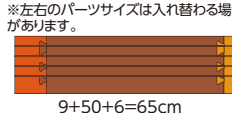

シシエテクノ

151B-02 ダイヤスロープ10+

介・選 住改

462050

NEW

●両端がジョイント式なので連結できます。

●DS10P/62 (幅62cm)

●DS10P/65 (幅65cm)

●DS10P/68 (幅68cm)

ジョイント部

複数設置でスロープを長くできます

メーカー品番	高さ (cm)	奥行 (cm)	勾配度数	溝本数	価格	TAIS 01115-
62-15	1.5	7.8	10	1	5,500円 (税抜5,000円)	000120
62-20	2.0	10.6		2	6,160円 (税抜5,600円)	000121
62-25	2.5	13.4		3	7,040円 (税抜6,400円)	000122
62-30	3.0	16.3		4	7,920円 (税抜7,200円)	000123
65-15	1.5	7.8	10	1	5,500円 (税抜5,000円)	000124
65-20	2.0	10.6		2	6,160円 (税抜5,600円)	000125
65-25	2.5	13.4		3	7,040円 (税抜6,400円)	000126
65-30	3.0	16.3		4	7,920円 (税抜7,200円)	000127
68-15	1.5	7.8	10	1	5,500円 (税抜5,000円)	000128
68-20	2.0	10.6		2	6,160円 (税抜5,600円)	000129
68-25	2.5	13.4		3	7,040円 (税抜6,400円)	000130
68-30	3.0	16.3		4	7,920円 (税抜7,200円)	000131