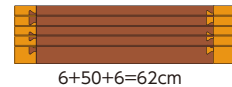

シシエテクノ

151B-02 ダイヤスロープ10+

介・選 住改

462050

NEW

●両端がジョイント式なので連結できます。

●DS10P/62 (幅62cm)

●DS10P/65 (幅65cm)

●DS10P/68 (幅68cm)

ジョイント部

複数設置でスロープを長くできます

メーカー品番	高さ (cm)	奥行 (cm)	勾配度数	溝本数	価格	TAIS 01115-
62-15	1.5	7.8	10	1	5,500円 (税抜5,000円)	000120
62-20	2.0	10.6		2	6,160円 (税抜5,600円)	000121
62-25	2.5	13.4		3	7,040円 (税抜6,400円)	000122
62-30	3.0	16.3		4	7,920円 (税抜7,200円)	000123
65-15	1.5	7.8	10	1	5,500円 (税抜5,000円)	000124
65-20	2.0	10.6		2	6,160円 (税抜5,600円)	000125
65-25	2.5	13.4		3	7,040円 (税抜6,400円)	000126
65-30	3.0	16.3		4	7,920円 (税抜7,200円)	000127
68-15	1.5	7.8	10	1	5,500円 (税抜5,000円)	000128
68-20	2.0	10.6		2	6,160円 (税抜5,600円)	000129
68-25	2.5	13.4		3	7,040円 (税抜6,400円)	000130
68-30	3.0	16.3		4	7,920円 (税抜7,200円)	000131