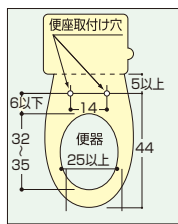

- ③補高3cm・リモコン付き・PN-L52031(＃3)
 - ④補高5cm・リモコン付き・PN-L52032(＃5)
- 各 110,000円(税抜100,000円)

- 立ち座りをラクにし、足腰の負担を軽減する温水洗浄便座付き補高便座。
- 補高3cmタイプと補高5cmタイプ。リモコンの有無より選べます。

- 主な機能/水はねガード、本体・便ふた着脱機能、ステンレスノズル、ノズル掃除機能。点字表示や、生活パターンを学習し、使用しない時間を判断して自動で暖房便座と保温貯湯タンクの節電をすのおまかせ節電や8時間切タイマー機能も搭載。

※TOTO製・LIXIL製ほとんどの便器に取付可能ですが、ご購入前に設置するトイレ環境をご確認ください。

見やすさ、操作のしやすさを追求したリモコン。点字付きボタンを採用。

③④リモコン付き

介購 TAIS/①00980-000405 ②406 ③407 ④408

パナソニック

127B-03 ウォシュレット®付補高便座

422627 補高3cm(EWCS450S-49)

131,670円(税抜119,700円)

422626 補高5cm(EWCS440S-49)

131,670円(税抜119,700円)

- 既設の便器に取付けるだけで座面高さを3cmまたは5cmアップでき、立ち座りが楽です。
- ウォシュレットでおしりが洗えて快適・清潔。
- 主な機能/おしり洗浄・オートパワー脱臭・暖房便座・タイマー節電 ※大形便座用(エロンゲートサイズ)EWCS451N-49、EWCS441N-49もあります。
- セット品番の便座の色は、ホワイト(＃NW1)です。

レギュラーサイズでの取り付け可能な便器のサイズ

介購 TAIS/00187-000260

TOTO

127B-04 シャワートイレ付補高便座 KA31

433598

- ①補高3cm ②補高5cm
- 各 134,420円(税抜122,200円)

- 便座面を高くして自立をサポート。
- 大型/標準サイズ共用。今ある便座に簡単取付け。

- 補高寸法/①3.2cm②5.2cm ●重量/約8.9kg ●材質/PP樹脂(ポリプロピレン)