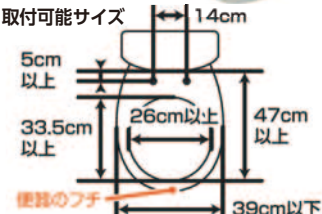

介購 TAIS/①00980-000405 ②406 ③407 ④408

パナソニック

127B-03 ウォシュレット®付補高便座

422627 補高3cm(EWCS450S-49)

131,670円(税抜119,700円)

422626 補高5cm(EWCS440S-49)

131,670円(税抜119,700円)

- ●既設の便器に取付けるだけで座面高さを3cmまたは5cmアップでき、立ち座りが楽です。
- ●ウォシュレットでおしりが洗えて快適・清潔。
- ●主な機能/おしり洗浄・オートパワー脱臭・暖房便座・タイマー節電 ※大形便座用(エロンゲートサイズ)EWCS451N-49、EWCS441N-49もあります。
- ●セット品番の便座の色は、ホワイト(＃NW1)です。