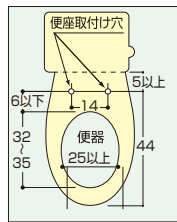

見やすさ、操作のしやすさを追求したリモコン。点字付きボタンを採用。

③④リモコン付き

介購 TAIS/①00980-000405 ②406 ③407 ④408

パナソニック

## 127B-03 ウォシュレット®付補高便座

422627 補高3cm(EWCS450S-49)

131,670円(税抜119,700円)

422626 補高5cm(EWCS440S-49)

131,670円(税抜119,700円)

- 既設の便器に取付けるだけで座面高さを3cmまたは5cmアップでき、立ち座りが楽です。
- ウォシュレットでおしりが洗えて快適・清潔。
- 主な機能/おしり洗浄・オートパワー脱臭・暖房便座・タイマー節電 ※大形便座用(エロンゲートサイズ)EWCS451N-49、EWCS441N-49もあります。
- セット品番の便座の色は、ホワイト(＃NW1)です。

レギュラーサイズでの取り付け可能な便器のサイズ

介購 TAIS/00187-000260

TOTO