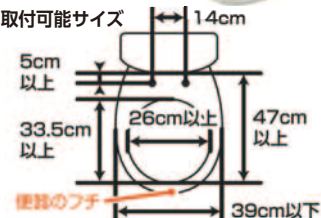

介購 TAIS/①00980-000405 ②406 ③407 ④408

パナソニック

127B-03 ウォシュレット®付補高便座

422627 補高3cm(EWCS450S-49)

131,670円(税抜119,700円)

422626 補高5cm(EWCS440S-49)

131,670円(税抜119,700円)

- ●既設の便器に取付けるだけで座面高さを3cmまたは5cmアップでき、立ち座りが楽です。
- ●ウォシュレットでおしりが洗えて快適・清潔。
- ●主な機能/おしり洗浄・オートパワー脱臭・暖房便座・タイマー節電 ※大形便座用(エロンゲートサイズ)EWCS451N-49、EWCS441N-49もあります。
- ●セット品番の便座の色は、ホワイト(＃NW1)です。