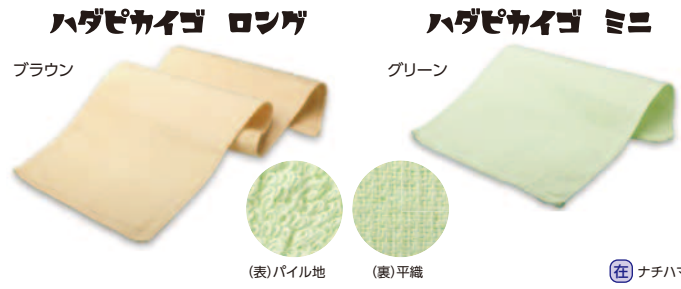

ボディ・フットケア用品/シャンプーハット

113B-01 水だけで洗える介護用タオル ハダピカイゴ (696003)

ロング 1,540円(税抜1,400円) ミニ 880円(税抜800円)

- エポクリン®加工により水だけで洗えるタオルです。
- ぬらして、しばって、拭くだけです。
- 朝・晩の洗面時や入浴できない方の清拭などに。
- サイズ/ロング=約85×25cm、ミニ=約40×25cm
- 材質/綿100%(表面処理:合成ゴムラテックス)
- 色/ブラウン・グリーン

エポクリンの原理

生地 吸水性 摩擦力 ジムの微粒子 水 汚れ

汚れをずらして、くっつけてとる。

113B-02 使い捨てタオル

499704 ①フェイスタオル 300枚 42,240円(税抜38,400円)

499703 ②バスタオル 120枚 33,000円(税抜30,000円)

- 厚手で柔らかく、1枚でしっかり吸水します。
- 環境、肌に優しい心地のレーヨン地。
- サイズ/①34×80cm、②70×140cm
- 素材/レーヨン100%

NEW 吸水性に優れた使い捨てタオル

113B-03 びっくり足裏つるつる (499099)

BH-35(ピンク) BH-45(グリーン) 各 2,178円(税抜1,980円)

- 風呂椅子に座ったまま、楽な姿勢で足裏を洗えます。
- サイズ/30×30cm ●材質/表面=ポリエステル、芯材=ウレタンフォーム、裏面=基布:ポリエステル100%、すべり止め=アクリル樹脂、フック:ポリプロピレン ●耐熱温度:80℃

特殊繊維で汚れをかき出します

フック付なので風呂場で乾燥

④ サンコー

113B-04 洗顔スポンジ (696004)

1,100円(税抜1,000円)

- エポクリン®加工により水だけで優しく洗える洗顔スポンジです。
- 生地は綿100%でやわらかなメリヤス地。
- 乾燥肌や敏感肌の方に最適です。
- サイズ(約)/13×13cm ●重量(約)/20g ●素材/表面=綿100%(表面処理:合成ゴムラテックス)、中芯=ウレタンフォーム