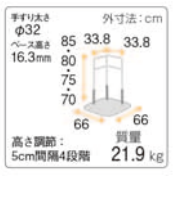

横ずれ防止機能

DIPPERホクメイ

設置可能な浴槽

浴槽線の厚みが4~14cmの範囲内  
リムの厚みが2cm以上  
エプロンの出幅がリムより3cm以内  
浴槽線の高さが25cm~65cm以内  
コーナーへの対応はプレートの動く±10°以内

103B-02 たちあっぷII 浴室用

①CKA-Y23 **155,760円**(税抜141,600円) ②CKA-Y24 **126,830円**(税抜115,300円)

- 浴室・脱衣所での立ち上がり、歩行、移乗をサポートします。
- 工事不要、置くだけで使用可能。水回りでも安心なステンレス製です。

①CKA-Y23 (731967)

②CKA-Y24 (731965)

L型手すり  
シャワーキャリーからシャワーいす等への移乗をサポートします。

前・横からの立ち上がり補助、入浴補助、つたい歩きの補助ができます。

- サイズ/①②幅66×奥行66×高さ70~85cm ●重量/①21.9kg②19.7kg ●耐荷重/100kg ●材質/手すり=プラスチック被覆ステンレスパイプ、ジョイント=プラスチック、ベース=ステンレス、マット=PVC・マグネット

NEW

さびにくいすべりにくい  
水回りに特化した床置き式手すり

エッジ部分は傾斜14°  
幅40mm。  
つまずきにくい形状です。

- 材質/本体=ステンレスSUS304・合成ゴム、手すり部=ステンレスSUS304・PVC被膜・ゴム
- 重量/①13.8kg②18.5kg

サテライト

立位移乗での使用時

座位移乗での利用時

座面をはねあげることで、入浴動作の負担が軽減されます。

103B-04 バスボード H-S・H-L(はねあげくん) 402472

①H-S 535-102 **52,250円**(税抜47,500円)

②H-L 535-105 **52,250円**(税抜47,500円)

- 座面のはねあげが可能のため、本体を取り除くことなく浴槽に浸ることができます。
- 立位移乗にも使用可能で、ボードに手を乗せて身体を安定させます。
- サイズ/①幅76×奥行40cm②幅82×奥行40cm ●ボード厚み/3.5cm ●重量/①5.8kg②5.9kg ●材質/表面=ポリプロピレン、補強フレーム=ステンレス