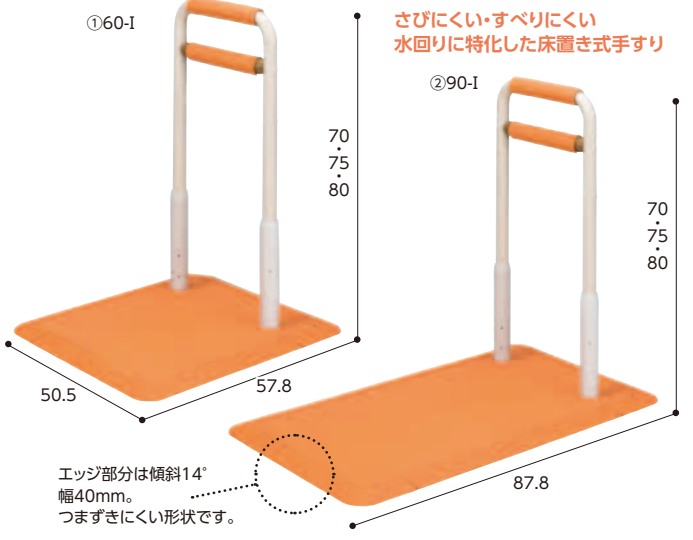

矢崎化工

103B-03 ふくよく床置き式手すり 水回りにもってこい

514035

①60-I **147,840円**(税抜134,400円) ②90-I **157,080円**(税抜142,800円)

- 工事不要の据置型でお手入れがしやすい。
- キッチンシンクと同種のステンレス(金属部)で錆びにくい。
- 塩素系洗剤・漂白剤も使えます(ゴム部含む)。
- 立てかけられるベースプレートで裏面も床も乾かせます。

NEW

さびにくいすべりにくい  
水回りに特化した床置き式手すり

エッジ部分は傾斜14°  
幅40mm。  
つまずきにくい形状です。

- 材質/本体=ステンレスSUS304・合成ゴム、手すり部=ステンレスSUS304・PVC被膜・ゴム
- 重量/①13.8kg②18.5kg

サテライト

立位移乗での使用時

座位移乗での利用時

座面をはねあげることで、入浴動作の負担が軽減されます。

103B-04 バスボード H-S・H-L(はねあげくん) 402472

①H-S 535-102 **52,250円**(税抜47,500円)

②H-L 535-105 **52,250円**(税抜47,500円)

- 座面のはねあげが可能のため、本体を取り除くことなく浴槽に浸ることができます。
- 立位移乗にも使用可能で、ボードに手を乗せて身体を安定させます。
- サイズ/①幅76×奥行40cm②幅82×奥行40cm ●ボード厚み/3.5cm ●重量/①5.8kg②5.9kg ●材質/表面=ポリプロピレン、補強フレーム=ステンレス

取付可能浴槽	取付可能浴槽
内幅:H-S 56~69cm 浴槽縁幅:3.5cm以上	内幅:H-L 62~75cm 浴槽縁幅:3.5cm以上

広め座面の外付け移乗台。

取付可能浴槽  
縁幅:3.5~13.5cm

103B-05 移乗台 N-500 412321

VAL13001 **42,900円**(税抜39,000円)

- 場所をとらない折りたたみ式。
- 36~60cmまでの浴槽の高さに対応可能で、体重が移動しやすいよう本体に、にぎりやすい部分を設けました。
- 浴槽対応高/36~60cm ●重量/3.7kg ●耐荷重/100kg ●材質/シート=ポリプロピレン 脚パイプ=アルミ