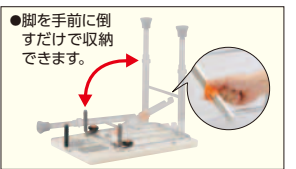

103B-04 バスボード H-S・H-L(はねあげくん) 402472

①H-S 535-102 **52,250円**(税抜47,500円)

②H-L 535-105 **52,250円**(税抜47,500円)

- 座面のはねあげが可能のため、本体を取り除くことなく浴槽に浸ることができます。
- 立位移乗にも使用可能で、ボードに手を乗せて身体を安定させます。
- サイズ/①幅76×奥行40cm②幅82×奥行40cm ●ボード厚み/3.5cm ●重量/①5.8kg②5.9kg ●材質/表面=ポリプロピレン、補強フレーム=ステンレス

取付可能浴槽	取付可能浴槽
内幅:H-S 56~69cm 浴槽縁幅:3.5cm以上	内幅:H-L 62~75cm 浴槽縁幅:3.5cm以上

広め座面の外付け移乗台。

取付可能浴槽  
縁幅:3.5~13.5cm

103B-05 移乗台 N-500 412321

VAL13001 **42,900円**(税抜39,000円)

- 場所をとらない折りたたみ式。
- 36~60cmまでの浴槽の高さに対応可能で、体重が移動しやすいよう本体に、にぎりやすい部分を設けました。
- 浴槽対応高/36~60cm ●重量/3.7kg ●耐荷重/100kg ●材質/シート=ポリプロピレン 脚パイプ=アルミ