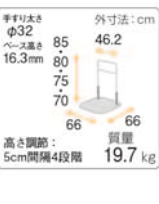

横ずれ防止機能

DIPPERホクメイ

設置可能な浴槽

浴槽線の厚みが4~14cmの範囲内  
リムの厚みが2cm以上  
エプロンの出幅がリムより3cm以内  
浴槽線の高さが25cm~65cm以内  
コーナーへの対応はプレートの動く±10°以内

103B-02 たちあっぷII 浴室用

①CKA-Y23 **155,760円**(税抜141,600円) ②CKA-Y24 **126,830円**(税抜115,300円)

- 浴室・脱衣所での立ち上がり、歩行、移乗をサポートします。
- 工事不要、置くだけで使用可能。水回りでも安心なステンレス製です。

①CKA-Y23 (731967)

②CKA-Y24 (731965)

L型手すり  
シャワーキャリーからシャワーいす等への移乗をサポートします。

前・横からの立ち上がり補助、入浴補助、つたい歩きの補助ができます。

- サイズ/①②幅66×奥行66×高さ70~85cm ●重量/①21.9kg②19.7kg ●耐荷重/100kg ●材質/手すり=プラスチック被覆ステンレスパイプ、ジョイント=プラスチック、ベース=ステンレス、マット=PVC・マグネット

NEW

さびにくいすべりにくい  
水回りに特化した床置き式手すり

エッジ部分は傾斜14°  
幅40mm。  
つまずきにくい形状です。

- 材質/本体=ステンレスSUS304・合成ゴム、手すり部=ステンレスSUS304・PVC被膜・ゴム
- 重量/①13.8kg②18.5kg

サテライト

立位移乗での使用時

座位移乗での利用時

座面をはねあげることで、入浴動作の負担が軽減されます。

103B-04 バスボード H-S・H-L(はねあげくん) 402472

①H-S 535-102 **52,250円**(税抜47,500円)

②H-L 535-105 **52,250円**(税抜47,500円)

- 座面のはねあげが可能のため、本体を取り除くことなく浴槽に浸ることができます。
- 立位移乗にも使用可能で、ボードに手を乗せて身体を安定させます。
- サイズ/①幅76×奥行40cm②幅82×奥行40cm ●ボード厚み/3.5cm ●重量/①5.8kg②5.9kg ●材質/表面=ポリプロピレン、補強フレーム=ステンレス