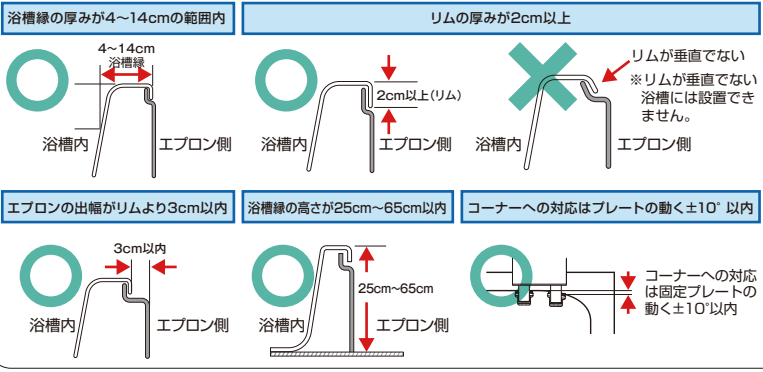

グリップ(緑)

リングアーム(緑)

マスカット・ポールタイプの特徴  
ユニットバスに取り付け可能な縦型手すり「マスカット」ポールタイプ。天井への負荷が小さく、浴槽のエプロンを触ることなく取り付けが可能です。

MP-2000-210 グリップ緑

MP-2000-800 リングアーム

浴槽の高さ対応 25 ~ 65

185 ~ 250

長いレバーで楽々ロック

横ずれ防止機能

DIPPERホクメイ

設置可能な浴槽

浴槽線の厚みが4~14cmの範囲内  
リムの厚みが2cm以上  
エプロンの出幅がリムより3cm以内  
浴槽線の高さが25cm~65cm以内  
コーナーへの対応はプレートの動く±10°以内

103B-02 たちあっぷII 浴室用

①CKA-Y23 **155,760円**(税抜141,600円) ②CKA-Y24 **126,830円**(税抜115,300円)

NEW

さびにくいすべりにくい  
水回りに特化した床置き式手すり

エッジ部分は傾斜14°  
幅40mm。  
つまずきにくい形状です。

- 材質/本体=ステンレスSUS304・合成ゴム、手すり部=ステンレスSUS304・PVC被膜・ゴム
- 重量/①13.8kg②18.5kg

サテライト

立位移乗での使用時

座位移乗での利用時

座面をはねあげることで、入浴動作の負担が軽減されます。

取付可能浴槽	取付可能浴槽
内幅:H-S 56~69cm 浴槽縁幅:3.5cm以上	内幅:H-L 62~75cm 浴槽縁幅:3.5cm以上

広め座面の外付け移乗台。

取付可能浴槽  
縁幅:3.5~13.5cm

103B-05 移乗台 N-500 412321

VAL13001 **42,900円**(税抜39,000円)

- 場所をとらない折りたたみ式。
- 36~60cmまでの浴槽の高さに対応可能で、体重が移動しやすいよう本体に、にぎりやすい部分を設けました。
- 浴槽対応高/36~60cm ●重量/3.7kg ●耐荷重/100kg ●材質/シート=ポリプロピレン 脚パイプ=アルミ