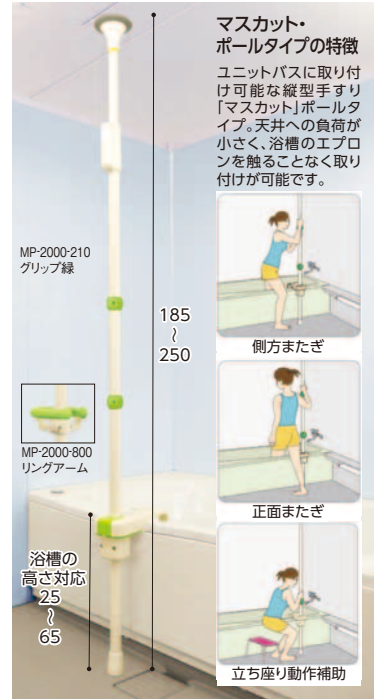

浴室手すり/バスボード/移乗台

103B-01 マスカット ポールタイプII

777378 MP-2000-210 グリップ緑2個付 **44,000円**(税抜40,000円)

777379 MP-2000-800 リングアーム(緑)付 **56,100円**(税抜51,000円)

- 湾曲浴槽に対応。多様な浴槽形状に取り付けが可能。
- 高位を支持できるので安心して入浴できます。
- 耐荷重/80kg
- 材質/ポリプロピレン樹脂、手すり部分=アルミ(PP樹脂被膜)

グリップ(緑)

リングアーム(緑)

マスカット・ポールタイプの特徴  
ユニットバスに取り付け可能な縦型手すり「マスカット」ポールタイプ。天井への負荷が小さく、浴槽のエプロンを触ることなく取り付けが可能です。

MP-2000-210 グリップ緑

MP-2000-800 リングアーム

浴槽の高さ対応 25 ~ 65

185 ~ 250

長いレバーで楽々ロック

横ずれ防止機能

DIPPERホクメイ

設置可能な浴槽

浴槽線の厚みが4~14cmの範囲内  
リムの厚みが2cm以上  
エプロンの出幅がリムより3cm以内  
浴槽線の高さが25cm~65cm以内  
コーナーへの対応はプレートの動く±10°以内

103B-02 たちあっぷII 浴室用

①CKA-Y23 **155,760円**(税抜141,600円) ②CKA-Y24 **126,830円**(税抜115,300円)

取付可能浴槽	取付可能浴槽
内幅:H-S 56~69cm 浴槽縁幅:3.5cm以上	内幅:H-L 62~75cm 浴槽縁幅:3.5cm以上

広め座面の外付け移乗台。

取付可能浴槽  
縁幅:3.5~13.5cm

103B-05 移乗台 N-500 412321

VAL13001 **42,900円**(税抜39,000円)

- 場所をとらない折りたたみ式。
- 36~60cmまでの浴槽の高さに対応可能で、体重が移動しやすいよう本体に、にぎりやすい部分を設けました。
- 浴槽対応高/36~60cm ●重量/3.7kg ●耐荷重/100kg ●材質/シート=ポリプロピレン 脚パイプ=アルミ