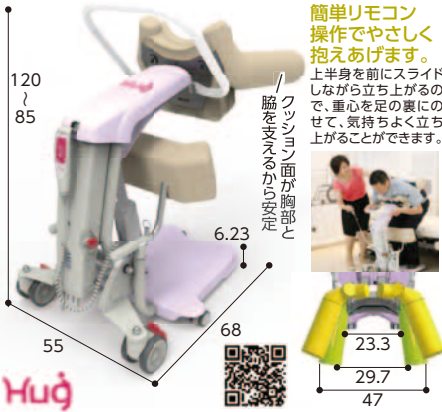

タカノ

090B-03 のせかえくんスライド 547337

61,600円(税抜56,000円)

- 寝た状態のままスライド移乗できるボード。

ストレッチャーや
ティルトリクライニング車椅子への移乗に。 NEW

- サイズ/幅50.5×長さ125×厚さ1cm ●重量/2kg ●耐荷重/160kg
- 材質/ナイロン、ポリプロピレン、ポリエチレン

TAIS/00297-000119

タカノ

090B-04 ライザーベース (Rizer BASE) 331545

217,800円(税抜198,000円)

- トイレ、立位介助の負担を軽減する立位介助補助具。
- 使い方は簡単。何かに掴まれば立位がとれる方のサポートに。
- 狭い場所でも安全に立位の保持や回転をサポート。

NEW

- サイズ/幅54×高さ120×奥行63cm ●重量/10.7kg ●耐荷重/170kg
- 材質/スチール、アルミニウム、プラスチック、TPR

TAIS/00245-000254

ラックヘルスケア

090B-05 移乗サポートロボット Hug (ハグ) L1 928101

980,000円(税抜900,000円)

- どなたでも簡単に操作が行えます。
- ベッドから車椅子、車椅子からお手洗、といった座位間の移乗動作や脱衣所での立位保持でお役にたてます。

- 重量/30kg(バッテリー含む) ●耐荷重/100kg ●材質/(本体)鉄、PVC(クッション)ウレタン、PVC
- 電源/AC100V(充電式) ●充電時間/8時間 ●最大使用回数/100回(満充電時・使用環境による)

TAIS/01666-000002

FUJI

090B-06 スカイリフト iR 448219

スカイリフト SL-2023 680,000円(税抜630,000円)

448024 エアスリング (M)・(L) 各40,700円(税抜37,000円)

- 完全立位姿勢がとれるスタンディングリフト。
- コンパクト設計で1人で排泄・入浴介助が可能です。
- 下肢の屈伸動作を伴うので立位訓練にも最適。
- 脚部分は電動開閉で様々な移乗環境で使用可能。