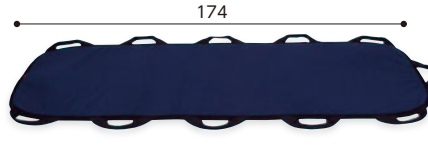

090B-01 フレックスボード 331230

69,300円(税抜63,000円)

- 6つのセクションから成り立つ特殊形状で、フレキシブルにフィットするため、移乗をスムーズに行えます。

スライディングシート
取り付け時

- サイズ/110×50cm ●重量/1.9kg ●耐荷重/160kg
- 材質/ポリエステル・ポリエチレンフォーム・ポリエチレン
- 付属品/スライディングシート

TAIS/00245-000151

ラックヘルスケア

090B-02 移乗ボード のせかえくん 547002

30,800円(税抜28,000円)

- 背中に敷き込んで抱きかかえることなく引き寄せるだけで、ベッドからの移乗が簡単・安全に行えます。強度がありますので災害時には持ち上げても使えます。

寝たままですららくベッドからの水平移乗。

厚み:1

- 重量/900g
- 材質/防水加工布・ナイロン・ウレタンフォーム

TAIS/00297-000045

タカノ

090B-03 のせかえくんスライド 547337

61,600円(税抜56,000円)

- 寝た状態のままスライド移乗できるボード。

ストレッチャーや
ティルトリクライニング車椅子への移乗に。 NEW

- サイズ/幅50.5×長さ125×厚さ1cm ●重量/2kg ●耐荷重/160kg
- 材質/ナイロン、ポリプロピレン、ポリエチレン

TAIS/00297-000119

タカノ