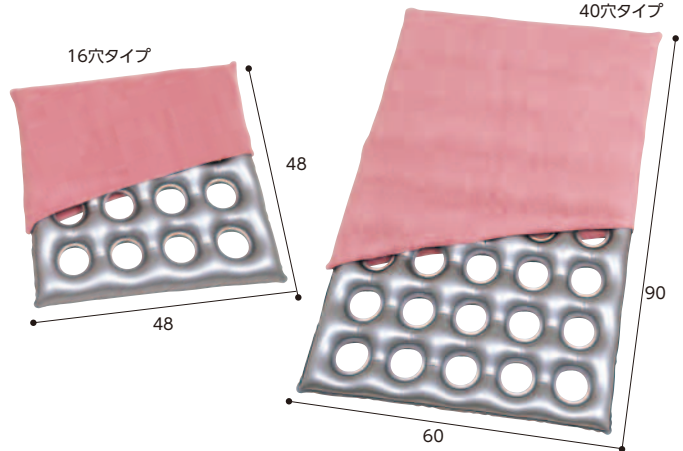

クッション

085B-01 エアークッション[タフ]

- 851032 ①タフ16穴 本体+カバー付 **5,170円**(税抜4,700円)
- 851008 ①タフ40穴 本体+カバー付(ポンプ付) **9,790円**(税抜8,900円)

●クッション内部の空気の流れが良く、体圧を分散します。
●カバーはタオル地で、肌触りも気持ちいい。
吸汗性と耐久性に優れたエアークッション。吸水性のよいカバー付。

085B-03 デラックス円座 **886019**

1030 **4,180円**(税抜3,800円) ソフトな弾力性を持つクッション。

- 中身は患部の保護に適したソフトな弾力性を持つ特殊ファイバーを使用。
- 側地は吸汗性の高いパイル生地を使用。

中空ポリエステルファイバー
●サイズ/内径約10cm ●重量/375g ●材質/側地=パイル(綿85%、ポリエステル15%)、裏地=ブロード(綿35%、ポリエステル65%) ●色/ブルー・クリーム (洗) (脱) (乾) 60℃ (在) 大阪エンゼル

2,178円(税抜1,980円)

- 2種類のウレタン素材が腰やお尻にかかる体重をしっかり受け止めます。お尻をスッパリ包み込んであぐらがラクラク。

●サイズ/幅40×奥行32×高さ10.5cm ●重量/約690g ●材質/本体=ポリエステル100%、中材=ポリウレタン樹脂 ●色/ネイビー、ブラウン (在) ケアファッション

085B-02 GI-AIR エアピロー

- 548504 ①Anywhere(エアピロー) **4,180円**(税抜3,800円)
- 548505 ②inflator(エアピロー角型) **3,300円**(税抜3,000円)

4,180円(税抜3,800円) 骨盤周りを引き締め骨盤補整。

- 低反発・高反発・硬質ウレタンの立体3層構造。
- 長時間座っても疲れにくい。裏面はすべり止め加工付。

●サイズ/幅42×長さ31×高さ8.5cm ●材質/中材=ポリウレタンフォーム、カバー=(パイル地)綿80%、ポリエステル20%(編地)ポリエステル100% ●色/ブルー・レッド (在) メイダイ

(洗):洗濯機OK (脱):脱水機OK (乾):乾燥機OK(耐熱温度)