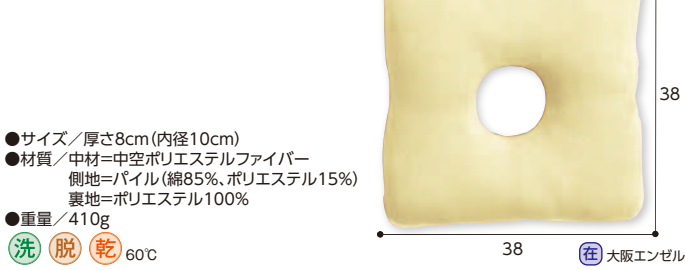

2,178円(税抜1,980円)

- 2種類のウレタン素材が腰やお尻にかかる体重をしっかり受け止めます。お尻をスッパリ包み込んであぐらがラクラク。

●サイズ/幅40×奥行32×高さ10.5cm ●重量/約690g ●材質/本体=ポリエステル100%、中材=ポリウレタン樹脂 ●色/ネイビー、ブラウン (在) ケアファッション

085B-02 GI-AIR エアピロー

- 548504 ①Anywhere(エアピロー) **4,180円**(税抜3,800円)
- 548505 ②inflator(エアピロー角型) **3,300円**(税抜3,000円)

- ポンプ内蔵で、簡単に膨らませられる。
- 肌触りの良いマイクロベルベット繊維のカバーを使用。

NEW

手押しポンプ内蔵のエアークッション。
バルブを回すと空気が入り、いつでも使えます。
●収納も省スペース。
●お出掛けや、観光にも便利。

●サイズ/①幅39.5×奥行25.5×厚み10cm ②幅39×奥行29.5×厚み4cm ※洗濯機:ネット可。乾燥機:不可。 (在) ハイ・キューブ

085B-04 デラックス角座 **886017**

1032 **4,730円**(税抜4,300円) 丸洗いで、乾燥機も使用できる便利な角座です。

- 裏面にはすべり止め素材を使用しており車いすにも適しています。

●サイズ/厚さ8cm(内径10cm) ●材質/中材=中空ポリエステルファイバー 側地=パイル(綿85%、ポリエステル15%) 裏地=ポリエステル100% ●重量/410g (洗) (脱) (乾) 60℃ (在) 大阪エンゼル

085B-06 ヴィスコフロート低反発ウェーブクッション **146054**