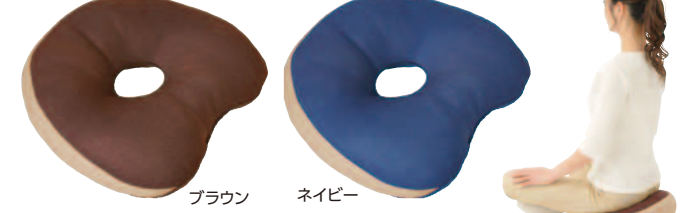

085B-03 デラックス円座 **886019**

1030 **4,180円**(税抜3,800円) ソフトな弾力性を持つクッション。

- 中身は患部の保護に適したソフトな弾力性を持つ特殊ファイバーを使用。
- 側地は吸汗性の高いパイル生地を使用。

中空ポリエステルファイバー
●サイズ/内径約10cm ●重量/375g ●材質/側地=パイル(綿85%、ポリエステル15%)、裏地=ブロード(綿35%、ポリエステル65%) ●色/ブルー・クリーム (洗) (脱) (乾) 60℃ (在) 大阪エンゼル

085B-05 ヴィスコフロート円座クッション **146056**

14,300円(税抜13,000円)

- モールド型低反発の高品質クッション。制菌加工カバーで清潔を保ちます。

●サイズ/幅38×奥行38×高さ5.8cm(内径10cm) ●材質/カバー=ポリエステル100%(制菌・超撥水加工)、中材=モールド型低反発ウレタンフォーム ●色/ネイビーブルー・ベージュ (在) マルゼン

085B-07 低反発リバーシブル足らくクッション **247603**

2,178円(税抜1,980円)

- 2種類のウレタン素材が腰やお尻にかかる体重をしっかり受け止めます。お尻をスッパリ包み込んであぐらがラクラク。

●サイズ/幅40×奥行32×高さ10.5cm ●重量/約690g ●材質/本体=ポリエステル100%、中材=ポリウレタン樹脂 ●色/ネイビー、ブラウン (在) ケアファッション

085B-02 GI-AIR エアピロー

- 548504 ①Anywhere(エアピロー) **4,180円**(税抜3,800円)
- 548505 ②inflator(エアピロー角型) **3,300円**(税抜3,000円)

- ポンプ内蔵で、簡単に膨らませられる。
- 肌触りの良いマイクロベルベット繊維のカバーを使用。

NEW

手押しポンプ内蔵のエアークッション。
バルブを回すと空気が入り、いつでも使えます。
●収納も省スペース。
●お出掛けや、観光にも便利。

●サイズ/①幅39.5×奥行25.5×厚み10cm ②幅39×奥行29.5×厚み4cm ※洗濯機:ネット可。乾燥機:不可。 (在) ハイ・キューブ

085B-04 デラックス角座 **886017**