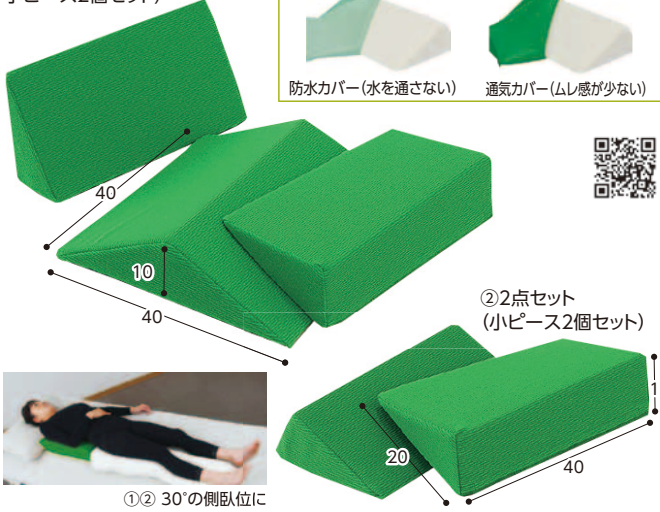

## 083B-01 ナーセントパットA(通気タイプ・防水タイプ)

448005 ①ナーセントパットA 3点セット **31,460円**(税抜28,600円)

448006 ②ナーセントパットA 2点セット **15,972円**(税抜14,520円)

- 理想的な30度の体位変換が可能。
- 広い面積で体圧の集中を防止します。
- ※通気カバーか防水カバーかご指定下さい。

型崩れしにくい三角形の高密度特殊ウレタン。

洗 脱

①3点セット(大ピース×1、小ピース2個セット)

- サイズ/大(ピース)幅40×奥行40×高さ10cm・小(ピース)幅40×奥行20×高さ10cm
- 材質/【中材】ウレタン、【通気カバー】ポリエステル、【防水カバー】(表面)ポリエステル100%、(裏面)ウレタンフィルム(ラミネート加工)、(内カバー)綿100%

- サイズ/①幅22×奥行20×高さ12.3cm、②幅22×奥行40×高さ12.3cm、③幅22×奥行70×高さ12.3cm
- 材質/○カバー/(表面)ポリエステル100%、(裏面)ウレタンフィルム(ラミネート加工)、(内カバー)ポリエステル100%、クッション材/低反発性特殊ウレタンフォーム

- 重量/①②標準:600g、③④ロング:1,200g
- 材質/(本体)ジェルトロン・高通気ウレタンフォーム、(カバー)高通気カバー(表面)ポリエステル90%・綿10%、底面ポリエステル100%、防水・清拭カバー:ポリエステル100%・ポリウレタンフィルム