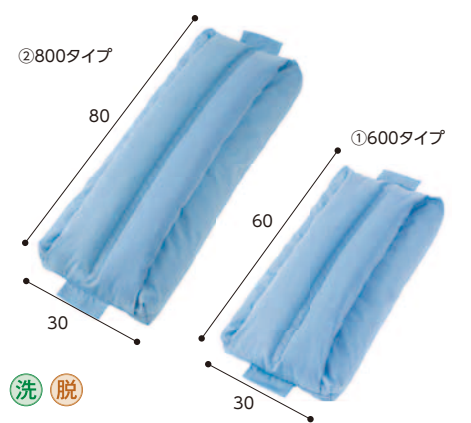

- 重量/①②標準:600g、③④ロング:1,200g
- 材質/(本体)ジェルトロン・高通気ウレタンフォーム、(カバー)高通気カバー(表面)ポリエステル90%・綿10%、底面ポリエステル100%、防水・清拭カバー:ポリエステル100%・ポリウレタンフィルム

## 083B-05 エニモ

641738

①CK-461(600タイプ) **10,780円**(税抜 9,800円)

②CK-462(800タイプ) **12,980円**(税抜11,800円)

- 背中に差し込むだけで、角度がつく「スリット構造」

- 重量/①約750g②約950g
- 材質/(中材)ポリウレタンフォーム100%、(カバー)ポリエステル80%・綿20%