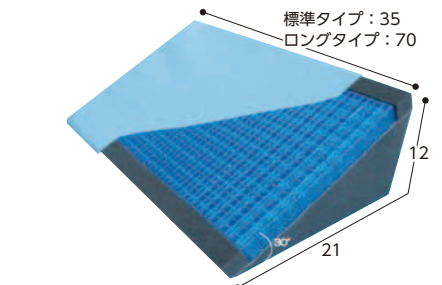

- サイズ/①幅22×奥行20×高さ12.3cm、②幅22×奥行40×高さ12.3cm、③幅22×奥行70×高さ12.3cm
- 材質/○カバー/(表面)ポリエステル100%、(裏面)ウレタンフィルム(ラミネート加工)、(内カバー)ポリエステル100%、クッション材/低反発性特殊ウレタンフォーム

## 083B-04 ジェルトロン 体位変換クッション

148141 ①GTC-TH **8,499円**(税抜7,727円)

148143 ②GTC-THB **8,499円**(税抜7,727円)

148142 ③GTC-THL **17,000円**(税抜15,455円)

148119 ④GTC-THLB **17,000円**(税抜15,455円)

- 体位変換サポート、接触部分の除圧・ずれ吸収・更に通気性も確保。
- 使用頻度の高い面にジェルトロンを使用し、垂直荷重だけでなくずれを吸収。

- 重量/①②標準:600g、③④ロング:1,200g
- 材質/(本体)ジェルトロン・高通気ウレタンフォーム、(カバー)高通気カバー(表面)ポリエステル90%・綿10%、底面ポリエステル100%、防水・清拭カバー:ポリエステル100%・ポリウレタンフィルム

## 083B-05 エニモ

641738

①CK-461(600タイプ) **10,780円**(税抜 9,800円)

②CK-462(800タイプ) **12,980円**(税抜11,800円)

- 背中に差し込むだけで、角度がつく「スリット構造」

- 重量/①約750g②約950g
- 材質/(中材)ポリウレタンフォーム100%、(カバー)ポリエステル80%・綿20%