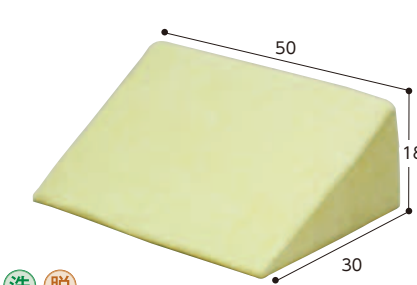

- ●素材/中材=ウレタンフォーム、外カバー=パイル(綿70%・ポリエステル30%)、中カバー=ポリエステル

083B-07 三角クッション・ピタゴラス(30・60・80)

851192

ピタゴラス30 **6,930円**(税抜6,300円)

ピタゴラス60 **9,130円**(税抜8,300円)

ピタゴラス80 **10,450円**(税抜9,500円)

- ●体位変換や、足のむくみ防止にも使えます。
- ●ムレの心配がありません。

体位変換がラクな30度側臥位を保持します。