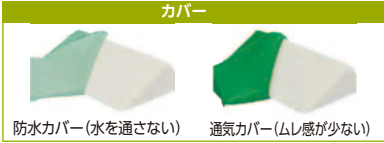

## 083B-01 ナーセントパットA(通気タイプ・防水タイプ)

448005 ①ナーセントパットA 3点セット **31,460円**(税抜28,600円)

448006 ②ナーセントパットA 2点セット **15,972円**(税抜14,520円)

- 理想的な30度の体位変換が可能。
- 広い面積で体圧の集中を防止します。
- ※通気カバーか防水カバーかご指定下さい。

型崩れしにくい三角形の高密度特殊ウレタン。

洗 脱

①3点セット(大ピース×1、小ピース2個セット)

- サイズ/大(ピース)幅40×奥行40×高さ10cm・小(ピース)幅40×奥行20×高さ10cm
- 材質/【中材】ウレタン、【通気カバー】ポリエステル、【防水カバー】(表面)ポリエステル100%、(裏面)ウレタンフィルム(ラミネート加工)、(内カバー)綿100%