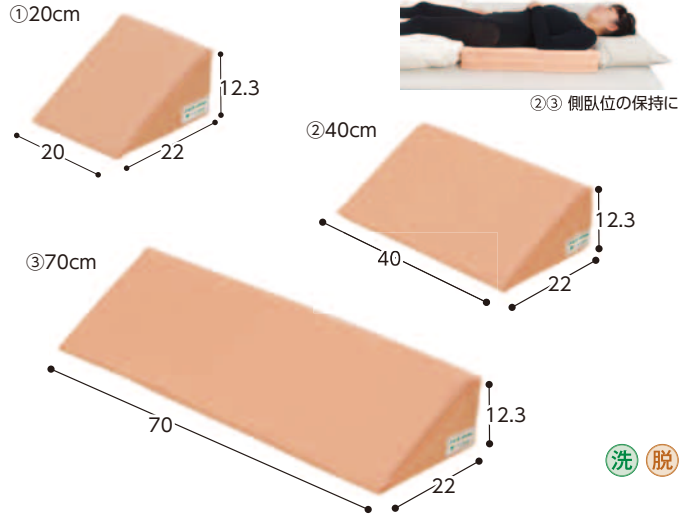

洗 脱

①3点セット(大ピース×1、小ピース2個セット)

- サイズ/大(ピース)幅40×奥行40×高さ10cm・小(ピース)幅40×奥行20×高さ10cm
- 材質/【中材】ウレタン、【通気カバー】ポリエステル、【防水カバー】(表面)ポリエステル100%、(裏面)ウレタンフィルム(ラミネート加工)、(内カバー)綿100%

## 083B-02 ナーセントメディカルパット(防水カバー)

448139

①ナーセントメディカルパット20 **5,203円**(税抜4,730円)

②ナーセントメディカルパット40 **8,228円**(税抜7,480円)

③ナーセントメディカルパット70 **13,310円**(税抜12,100円)

- 本体、カバー共に100℃の熱湯消毒ができるので感染症など万一の時も安心です。
- カバーは本体から外して乾燥機の使用も可能です。

- サイズ/①幅22×奥行20×高さ12.3cm、②幅22×奥行40×高さ12.3cm、③幅22×奥行70×高さ12.3cm
- 材質/○カバー/(表面)ポリエステル100%、(裏面)ウレタンフィルム(ラミネート加工)、(内カバー)ポリエステル100%、クッション材/低反発性特殊ウレタンフォーム

## 083B-03 ポジショニングエア—

542526

オレンジ・グレー 各**8,910円**(税抜8,100円)

- 独自の反発性で体の重みを受け止めます。
- 抜群の通気性でサラッと感が持続。

ムレない、洗える衛生的な体位変換クッション。

- 重量/360g
- 材質/(中材)ポリエチレン(E-CORE)、(カバー)ポリエステル