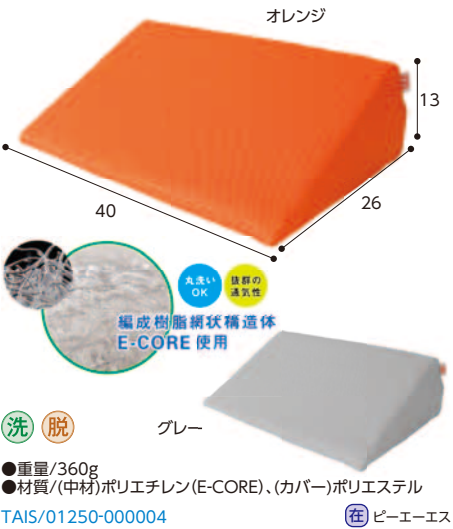

洗 脱

①3点セット(大ピース×1、小ピース2個セット)

- サイズ/大(ピース)幅40×奥行40×高さ10cm・小(ピース)幅40×奥行20×高さ10cm
- 材質/【中材】ウレタン、【通気カバー】ポリエステル、【防水カバー】(表面)ポリエステル100%、(裏面)ウレタンフィルム(ラミネート加工)、(内カバー)綿100%

- サイズ/①幅22×奥行20×高さ12.3cm、②幅22×奥行40×高さ12.3cm、③幅22×奥行70×高さ12.3cm
- 材質/○カバー/(表面)ポリエステル100%、(裏面)ウレタンフィルム(ラミネート加工)、(内カバー)ポリエステル100%、クッション材/低反発性特殊ウレタンフォーム

## 083B-03 ポジショニングエア—

542526

オレンジ・グレー 各**8,910円**(税抜8,100円)

- 独自の反発性で体の重みを受け止めます。
- 抜群の通気性でサラッと感が持続。

ムレない、洗える衛生的な体位変換クッション。

- 重量/360g
- 材質/(中材)ポリエチレン(E-CORE)、(カバー)ポリエステル

- 重量/①②標準:600g、③④ロング:1,200g
- 材質/(本体)ジェルトロン・高通気ウレタンフォーム、(カバー)高通気カバー(表面)ポリエステル90%・綿10%、底面ポリエステル100%、防水・清拭カバー:ポリエステル100%・ポリウレタンフィルム