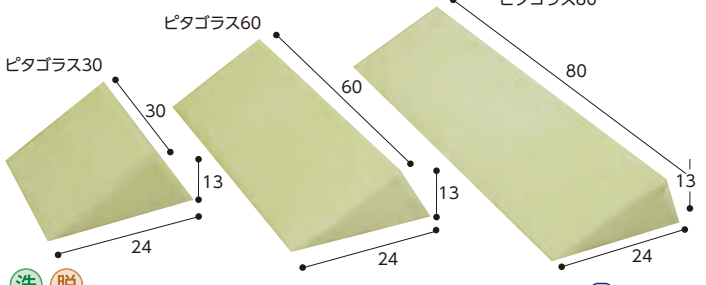

## 083B-07 三角クッション・ピタゴラス(30・60・80)

851192

ピタゴラス30 **6,930円**(税抜6,300円)

ピタゴラス60 **9,130円**(税抜8,300円)

ピタゴラス80 **10,450円**(税抜9,500円)

- 体位変換や、足のむくみ防止にも使えます。
- ムレの心配がありません。

体位変換がラクな30度側臥位を保持します。

洗 脱