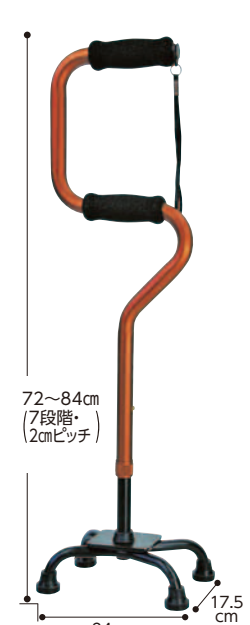

036B-01 4点ステッキ 2786

Sタイプ(①シルバー・②ブラック) 各8,000円

色は2色から選べます。
●右手用と左手用に簡単に切り替えます。

●重量/750g ●耐荷重/100kg ●材質/アルミ(脚はスチール)

2793 先ゴム(4個セット) 1,980円(税抜1,800円) (FS4CCS) 12mm
TAIS/00465-000020 (在) イーストアイ

036B-02 アルミ製 4点支柱杖 404339

036B-05 カーボン四点式フラットグリップ 317130

25,000円

カーボン製で軽量。

●重量/約490g ●材質/本体=カーボン、グリップ=カーボン、グリップカバー=TPE

317137 替えゴム(4個セット) 1,804円(税抜1,640円)
TAIS/00576-000045 (在) 島製作所

036B-06 マグネシウム 四点杖 386250

①Sサイズ(WB5163) ②Mサイズ(WB5164) 各18,200円

超軽量の四点杖。
●手首への負担が心配な方に。

●重量/Sサイズ=約360g、Mサイズ=約380g ●耐荷重/100kg ●材質/グリップ=ポリウレタン、シャフト=高強度マグネシウム合金、脚部=高強度マグネシウム合金

386252 替えゴム(4個セット) 1,430円(税抜1,300円)
TAIS/00121-000026
②00121-000027 (在) フジホーム

036B-07 S字クオッドケインオールアルミ四点式 316219

10,800円

●立ち上がりから歩行までご使用頂けます。

●重量/680g ●材質/(本体)アルミ、(グリップ)ウレタン

317625 替えゴム(4個セット) 1,804円(税抜1,640円)
TAIS/00576-000029 (在) 島製作所

036B-08 リハステッキ® サイド伸縮 386278

WB5269 13,000円

リハビリ兼用のサイドステッキ
●室内での移動やソファや椅子からの立ち座り時にも便利。