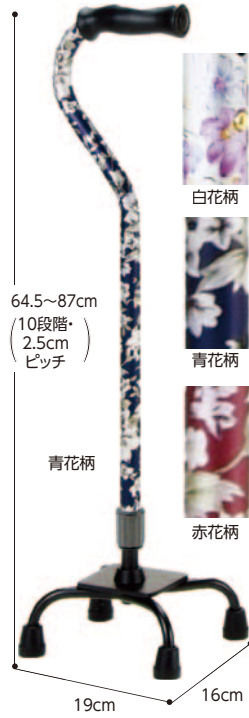

036B-01 4点ステッキ 2786

Sタイプ(①シルバー・②ブラック) 各8,000円

色は2色から選べます。
●右手用と左手用に簡単に切り替えます。

●重量/750g ●耐荷重/100kg ●材質/アルミ(脚はスチール)

2793 先ゴム(4個セット) 1,980円(税抜1,800円) (FS4CCS) 12mm
TAIS/00465-000020 (在) イーストアイ

036B-02 アルミ製 4点支柱杖 404339

AQ-11 各7,140円

●利き手に合わせて脚部を切替可能。
●丈夫で安定感があります。

●重量/820g ●材質/本体=アルミ、グリップ=PVC

384015 先ゴム(2個入) 627円(税抜570円)
TAIS/00690-000127 (在) マキテック

036B-03 花柄4点支柱杖 384002

8,820円

●おしゃれな花柄4点杖。オールアルミ製・軽量600g。

●重量/600g ●材質/アルミ製

384092 先ゴム DD-13BK(2個組) 627円(税抜570円)
TAIS/00690-000036 (在) マキテック

036B-04 オールカーボンクオッドケイン四点式 316278

24,000円

超軽量400gのオールカーボン製。

●重量/400g ●材質/カーボン製 ●付属品/グリップカバー

316644 先ゴム(4個セット) 1,804円(税抜1,640円) 15mm
TAIS/00576-000031 (在) 島製作所

036B-05 カーボン四点式フラットグリップ 317130

25,000円

カーボン製で軽量。

●重量/約490g ●材質/本体=カーボン、グリップ=カーボン、グリップカバー=TPE

317137 替えゴム(4個セット) 1,804円(税抜1,640円)
TAIS/00576-000045 (在) 島製作所

036B-06 マグネシウム 四点杖 386250

①Sサイズ(WB5163) ②Mサイズ(WB5164) 各18,200円