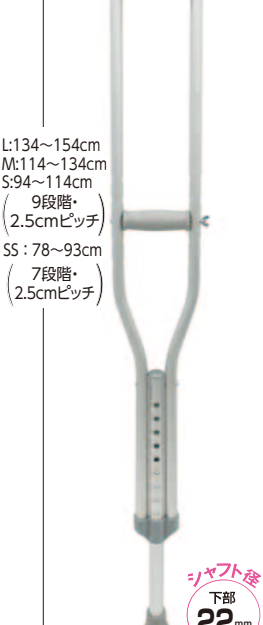

10,800円

●立ち上がりから歩行までご使用頂けます。

●重量/680g ●材質/(本体)アルミ、(グリップ)ウレタン

317625 替えゴム(4個セット) 1,804円(税抜1,640円)
TAIS/00576-000029 (在) 島製作所

036B-08 リハステッキ® サイド伸縮 386278

WB5269 13,000円

リハビリ兼用のサイドステッキ
●室内での移動やソファや椅子からの立ち座り時にも便利。

386279 先ゴム(2個セット) 1,100円(税抜1,000円)

●重量/Sサイズ=約1.1kg ●耐荷重/100kg ●材質/グリップ=ポリウレタン、シャフト=アルミニウム、脚部=アルミニウム

920409 杖先ゴム(2個) 660円(税抜600円)
TAIS/00110-000126 (在) 竹虎

036B-09 タケトラ®クラッチ 920404

1組(2本) L・M・S・SS 各5,000円

●スタンダードな松葉づえ。安心のラテックスフリー。

●適合身長/L=178~198cm、M=157~178cm、S=137~157cm、SS=121~137cm

●重量(1本)/L=900g、M=820g、S=760g、SS=660g ●材質/アルミニウム、PP-TPR

920409 杖先ゴム(2個) 660円(税抜600円)
TAIS/00110-000126 (在) 竹虎

036B-10 合わせてパッチン 935009

大・中・小(1本) 各6,400円

●脇あてを外す、蝶ネジを外す等の面倒な作業がなくワンタッチで簡単に握りの高さ調整が可能。

●重量/(大)990g(中)910g(小)820g ●材質/(本体)アルミ、(グリップ)エラストマー

511234 先ゴム 440円(税抜400円)
TAIS/00175-000256 (在) 日進医療器