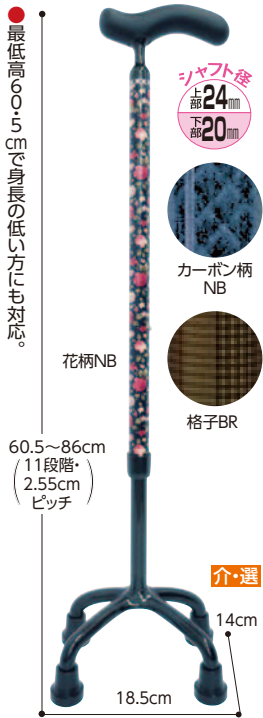

036B-01 4点ステッキ 2786

Sタイプ(①シルバー・②ブラック) 各8,000円

色は2色から選べます。
●右手用と左手用に簡単に切り替えます。

●重量/750g ●耐荷重/100kg ●材質/アルミ(脚はスチール)

2793 先ゴム(4個セット) 1,980円(税抜1,800円) (FS4CCS) 12mm
TAIS/00465-000020 (在) イーストアイ

036B-02 アルミ製 4点支柱杖 404339

AQ-11 各7,140円

●利き手に合わせて脚部を切替可能。
●丈夫で安定感があります。

●重量/820g ●材質/本体=アルミ、グリップ=PVC

384015 先ゴム(2個入) 627円(税抜570円)
TAIS/00690-000127 (在) マキテック

036B-03 花柄4点支柱杖 384002

8,820円

●おしゃれな花柄4点杖。オールアルミ製・軽量600g。

●重量/600g ●材質/アルミ製

384092 先ゴム DD-13BK(2個組) 627円(税抜570円)
TAIS/00690-000036 (在) マキテック

036B-04 オールカーボンクオッドケイン四点式 316278

24,000円

超軽量400gのオールカーボン製。

●重量/400g ●材質/カーボン製 ●付属品/グリップカバー

316644 先ゴム(4個セット) 1,804円(税抜1,640円) 15mm
TAIS/00576-000031 (在) 島製作所

036B-05 カーボン四点式フラットグリップ 317130

25,000円

カーボン製で軽量。

●重量/約490g ●材質/本体=カーボン、グリップ=カーボン、グリップカバー=TPE

317137 替えゴム(4個セット) 1,804円(税抜1,640円)
TAIS/00576-000045 (在) 島製作所

036B-06 マグネシウム 四点杖 386250

①Sサイズ(WB5163) ②Mサイズ(WB5164) 各18,200円