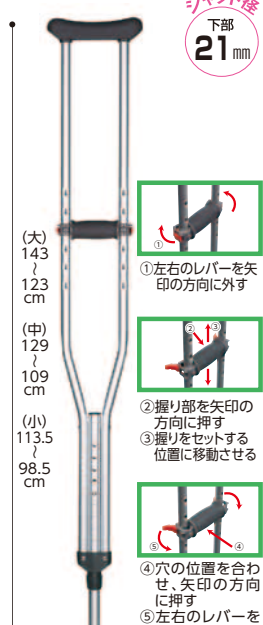

386279 先ゴム(2個セット) 1,100円(税抜1,000円)

●重量/Sサイズ=約1.1kg ●耐荷重/100kg ●材質/グリップ=ポリウレタン、シャフト=アルミニウム、脚部=アルミニウム

920409 杖先ゴム(2個) 660円(税抜600円)
TAIS/00110-000126 (在) 竹虎

036B-09 タケトラ®クラッチ 920404

1組(2本) L・M・S・SS 各5,000円

●スタンダードな松葉づえ。安心のラテックスフリー。

●適合身長/L=178~198cm、M=157~178cm、S=137~157cm、SS=121~137cm

●重量(1本)/L=900g、M=820g、S=760g、SS=660g ●材質/アルミニウム、PP-TPR

920409 杖先ゴム(2個) 660円(税抜600円)
TAIS/00110-000126 (在) 竹虎

036B-10 合わせてパッチン 935009

大・中・小(1本) 各6,400円

●脇あてを外す、蝶ネジを外す等の面倒な作業がなくワンタッチで簡単に握りの高さ調整が可能。

●重量/(大)990g(中)910g(小)820g ●材質/(本体)アルミ、(グリップ)エラストマー

511234 先ゴム 440円(税抜400円)
TAIS/00175-000256 (在) 日進医療器