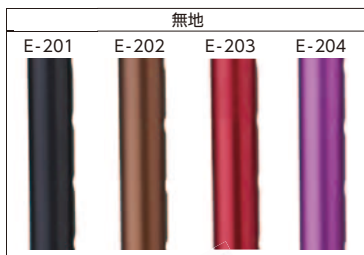

386159

5,500円(税抜5,000円)

ベーシックなステッキ。

●グリップは木製楓で手に優しく握りやすい。

シャフト径
上部19mm
下部16mm

73~83cm
(5段階・
2.5cmピッチ)

花柄赤

花柄青

●重量/約250g ●材質/(本体)アルミ、(グリップ)木製(楓)

(386003) 先ゴム ブラック・ブラウン 550円(税抜500円)
在 フジホーム

034B-03 愛杖 Eシリーズ 折りたたみ

無地 (391183) 柄 (391184)

6,930円(税抜6,300円)

愛杖Eがスリムネック、先ゴムをリニューアルしました。

●スリムネックで握りやすく、ボトルタイプ先ゴムで衝撃を抑えて、地面をしっかりと捉え歩行をサポートします。

シャフト径
上部19mm
下部16mm

77~87cm
(5段階・
2.5cmピッチ)

折りたたみ時:
29cm

●重量/290g ●材質/本体=アルミ合金、グリップ=フナ ●付属品/ストラップ(折りたたみ)杖ホルダー

(391186) 先ゴム 550円(税抜500円) 在 ケイ・ホスピア

034B-05 るんるん

スタンダード (861045)

7,480円(税抜6,800円)