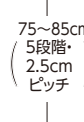

シャフト径
上部19mm
下部16mm

77~87cm
(5段階・
2.5cmピッチ)

折りたたみ時:
29cm

●重量/290g ●材質/本体=アルミ合金、グリップ=フナ ●付属品/ストラップ(折りたたみ)杖ホルダー

(391186) 先ゴム 550円(税抜500円) 在 ケイ・ホスピア

034B-05 るんるん

スタンダード (861045)

7,480円(税抜6,800円)

シャフト径
上部19mm
下部16mm

75~85cm
(5段階・
2.5cmピッチ)

アイボリー

濃紺

グレー

ピンク

握りやすいスリムネック・優しい印象の無垢調木製グリップ

●重量/280g ●材質/(本体)アルミ合金、(グリップ)木製 ●付属品/ストラップ

(391135) 先ゴム 550円(税抜500円)
在 ケイ・ホスピア

034B-07 愛杖 プリティ

キャッツ (391192)

8,580円(税抜7,800円)

可愛いネコと楽しく出かけ♪

シャフト径
上部19mm
下部16mm

ブラック

レッド