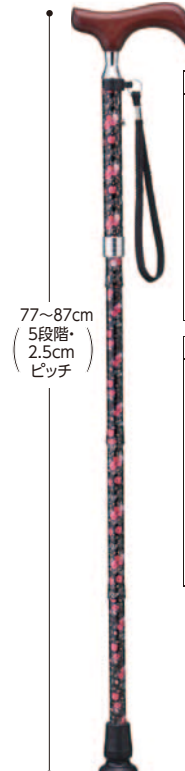

386159

5,500円(税抜5,000円)

ベーシックなステッキ。

●グリップは木製楓で手に優しく握りやすい。

シャフト径
上部19mm
下部16mm

73~83cm
(5段階・
2.5cmピッチ)

花柄赤

花柄青

●重量/約250g ●材質/(本体)アルミ、(グリップ)木製(楓)

(386003) 先ゴム ブラック・ブラウン 550円(税抜500円)
在 フジホーム

034B-03 愛杖 Eシリーズ 折りたたみ

無地 (391183) 柄 (391184)

6,930円(税抜6,300円)

愛杖Eがスリムネック、先ゴムをリニューアルしました。

●スリムネックで握りやすく、ボトルタイプ先ゴムで衝撃を抑えて、地面をしっかりと捉え歩行をサポートします。

シャフト径
上部19mm
下部16mm

77~87cm
(5段階・
2.5cmピッチ)

折りたたみ時:
29cm

●重量/290g ●材質/本体=アルミ合金、グリップ=フナ ●付属品/ストラップ(折りたたみ)杖ホルダー

(391186) 先ゴム 550円(税抜500円) 在 ケイ・ホスピア

034B-05 るんるん

スタンダード (861045)

7,480円(税抜6,800円)

80~90cm
(5段階・
2.5cmピッチ)

※回旋自在で路面キャッチ抜群の先ゴム「くいくい」

●重量/335g ●材質/(本体)アルミ、(グリップ)PP+エラストマー

(348002) 先ゴム 550円(税抜500円)
在 マルトク

034B-06 愛杖 ラブリー

ドッグ (391201)

8,580円(税抜7,800円)

犬好きにはたまらない！かわいいデザイン。