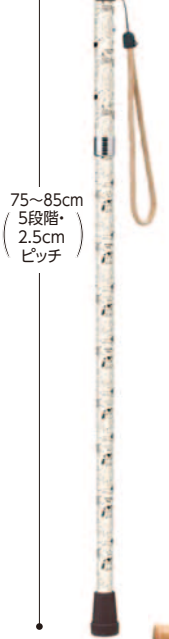

シャフト径
上部19mm
下部16mm

77~87cm
(5段階・
2.5cmピッチ)

折りたたみ時:
29cm

●重量/290g ●材質/本体=アルミ合金、グリップ=フナ ●付属品/ストラップ(折りたたみ)杖ホルダー

(391186) 先ゴム 550円(税抜500円) 在 ケイ・ホスピア

034B-05 るんるん

スタンダード (861045)

7,480円(税抜6,800円)

80~90cm
(5段階・
2.5cmピッチ)

※回旋自在で路面キャッチ抜群の先ゴム「くいくい」

●重量/335g ●材質/(本体)アルミ、(グリップ)PP+エラストマー

(348002) 先ゴム 550円(税抜500円)
在 マルトク

034B-06 愛杖 ラブリー

ドッグ (391201)

8,580円(税抜7,800円)

犬好きにはたまらない！かわいいデザイン。

シャフト径
上部19mm
下部16mm

75~85cm
(5段階・
2.5cmピッチ)

アイボリー

濃紺

グレー

ピンク

握りやすいスリムネック・優しい印象の無垢調木製グリップ

●重量/280g ●材質/(本体)アルミ合金、(グリップ)木製 ●付属品/ストラップ

(391135) 先ゴム 550円(税抜500円)
在 ケイ・ホスピア

034B-07 愛杖 プリティ

キャッツ (391192)

8,580円(税抜7,800円)

可愛いネコと楽しく出かけ♪

シャフト径
上部19mm
下部16mm

ブラック

レッド