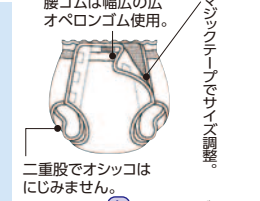

●サイズ/ヒップSS:70~90cm, S~M:80~110cm, L~LL:100~120cm, 3L:110~130cm ●材質/ポリエステル100%, 表:ポリエステルタフタ, 裏:ポリエステルタフタ(透湿防水加工/ポリウレタン) ●洗濯○(60℃まで)・乾燥機○(80℃まで)
 (在) ビジョン

018B-05 パンツ型おむつカバー 359031

S **3,960円**(税抜3,600円)
 M **4,290円**(税抜3,900円)
 L **4,620円**(税抜4,200円)
 LL **5,170円**(税抜4,700円)

●ご自分で脱ぎ着がしやすいパンツ型。「自立しておられる方」に最適。

●ウエストサイズ/S:52~80cm, M:54~86cm, L:62~92cm, LL:66~110cm ●材質/ポリエステル

何度洗ってもソフトに伸縮。
 二重股でお肌にソフトにフィットします。
 (在) モナーテメディカル

018B-06 オープン型おむつカバー 638502

S **5,170円**(税抜4,700円)
 M **5,500円**(税抜5,000円)
 L **5,830円**(税抜5,300円)
 LL **6,380円**(税抜5,800円)

●ソフトな肌触りで、伸縮性・通気性があるので、ムレやタダレを防ぎます。

●ウエストサイズ/S:62~80cm, M:78~90cm, L:82~100cm, LL:88~110cm ●材質/ポリエステル

腰ゴムは幅広の広オペロンゴム使用。
 マジックテープでサイズ調整。
 二重股でおシッコはにじみません。
 (在) モナーテメディカル

018B-07 巻けるレッグウォーマー 201497

片足 **1,595円**(税抜1,450円) 両足 **3,190円**(税抜2,900円)

●靴を履いたまま着用できます。
 ●着用向きを調整して、気になる部分からの冷気を防ぐ。
 ●サイズ/フリー(ふくらはぎ周り約45cmまで対応)
 ●材質/ポリエステル100%

全開して調整できる!
 柔らかが生地で足にフィット!!

(在) 徳武産業

018B-08 靴下サブリ まるでこたつレッグウォーマー 214010

フリーサイズ **1,980円**(税抜1,800円)

●独自開発の特殊保温・発熱素材を使用。秘密はくるぶしの温熱刺激。冷えを呼び込みやすい足首を発熱素材でカバー。
 ●材質/アクリル・毛・その他
 ●色/Mグレー・ブラック
 (在) 岡本