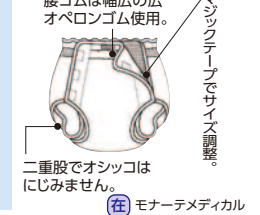

●サイズ/ヒップSS:70~90cm, S~M:80~110cm, L~LL:100~120cm, 3L:110~130cm ●材質/ポリエステル100%, 表:ポリエステルタフタ, 裏:ポリエステルタフタ(透湿防水加工/ポリウレタン) ●洗濯○(60℃まで)・乾燥機○(80℃まで)
 (在) ビジョン

018B-05 パンツ型おむつカバー 359031

S **3,960円**(税抜3,600円)
 M **4,290円**(税抜3,900円)
 L **4,620円**(税抜4,200円)
 LL **5,170円**(税抜4,700円)

●ご自分で脱ぎ着がしやすいパンツ型。「自立しておられる方」に最適。

●ウエストサイズ/S:52~80cm, M:54~86cm, L:62~92cm, LL:66~110cm ●材質/ポリエステル

何度洗ってもソフトに伸縮。
 二重股でお肌にソフトにフィットします。
 (在) モナーテメディカル

018B-06 オープン型おむつカバー 638502

S **5,170円**(税抜4,700円)
 M **5,500円**(税抜5,000円)
 L **5,830円**(税抜5,300円)
 LL **6,380円**(税抜5,800円)

●ソフトな肌触りで、伸縮性・通気性があるので、ムレやタダレを防ぎます。

●ウエストサイズ/S:62~80cm, M:78~90cm, L:82~100cm, LL:88~110cm ●材質/ポリエステル

腰ゴムは幅広の広オペロンゴム使用。
 マジックテープでサイズ調整。
 二重股でおシッコはにじみません。
 (在) モナーテメディカル

018B-07 巻けるレッグウォーマー 201497

片足 **1,595円**(税抜1,450円) 両足 **3,190円**(税抜2,900円)

●靴を履いたまま着用できます。
 ●着用向きを調整して、気になる部分からの冷気を防ぐ。
 ●サイズ/フリー(ふくらはぎ周り約45cmまで対応)
 ●材質/ポリエステル100%

全開して調整できる!
 柔らかが生地で足にフィット!!

表

裏

(在) 徳武産業

018B-08 靴下サブリ まるでこたつレッグウォーマー 214010

フリーサイズ **1,980円**(税抜1,800円)

●独自開発の特殊保温・発熱素材を使用。秘密はくるぶしの温熱刺激。冷えを呼び込みやすい足首を発熱素材でカバー。