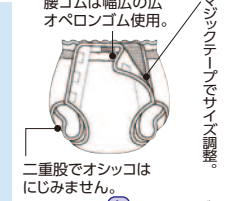

●サイズ/ヒップSS:70~90cm, S~M:80~110cm, L~LL:100~120cm, 3L:110~130cm ●材質/ポリエステル100%, 表:ポリエステルタフタ, 裏:ポリエステルタフタ(透湿防水加工/ポリウレタン) ●洗濯○(60℃まで)・乾燥機○(80℃まで)
 (在) ビジョン

018B-05 パンツ型おむつカバー 359031

S **3,960円**(税抜3,600円)
 M **4,290円**(税抜3,900円)
 L **4,620円**(税抜4,200円)
 LL **5,170円**(税抜4,700円)

●ご自分で脱ぎ着がしやすいパンツ型。「自立しておられる方」に最適。

●ウエストサイズ/S:52~80cm, M:54~86cm, L:62~92cm, LL:66~110cm ●材質/ポリエステル

何度洗ってもソフトに伸縮。
 二重股でお肌にソフトにフィットします。
 (在) モナーテメディカル

018B-06 オープン型おむつカバー 638502

S **5,170円**(税抜4,700円)
 M **5,500円**(税抜5,000円)
 L **5,830円**(税抜5,300円)
 LL **6,380円**(税抜5,800円)

●ソフトな肌触りで、伸縮性・通気性があるので、ムレやタダレを防ぎます。

●ウエストサイズ/S:62~80cm, M:78~90cm, L:82~100cm, LL:88~110cm ●材質/ポリエステル

腰ゴムは幅広の広オペロンゴム使用。
 マジックテープでサイズ調整。
 二重股でおシッコはにじみません。
 (在) モナーテメディカル

018B-07 巻けるレッグウォーマー 201497

片足 **1,595円**(税抜1,450円) 両足 **3,190円**(税抜2,900円)

●靴を履いたまま着用できます。
 ●着用向きを調整して、気になる部分からの冷気を防ぐ。
 ●サイズ/フリー(ふくらはぎ周り約45cmまで対応)
 ●材質/ポリエステル100%

全開して調整できる!
 柔らかが生地で足にフィット!!

(在) 徳武産業

018B-08 靴下サブリ まるでこたつレッグウォーマー 214010

フリーサイズ **1,980円**(税抜1,800円)

●独自開発の特殊保温・発熱素材を使用。秘密はくるぶしの温熱刺激。冷えを呼び込みやすい足首を発熱素材でカバー。