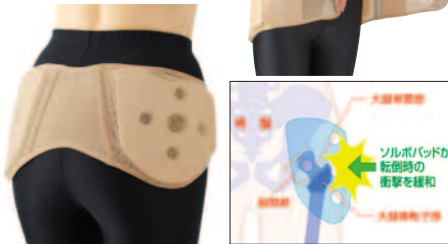

●ふんわりやさしい伸縮素材でラクに着脱できます。
●サイズ/フリー (M~L) ●参考適応サイズ/ (インナー) バスト79~94cm、(ボトム) ヒップ87~100cm ●材質/綿・ナイロン ●色/ベージュ・グレー・パープル・ラベンダー

洗 脱 乾 (ネット使用) (家庭用のみ)

在 ラック産業

014B-12 ソルボヒッププロテクター 346197

| | |
|----------|------------------|
| S・M・L・2L | 9,900円(税抜9,000円) |
|----------|------------------|

●転倒時の大腿骨頸部や大転子への衝撃を緩和するサポーター。

●材質/本体=ナイロン、ポリウレタン
パッド=ポリウレタン樹脂 (ソルボセイン)

洗 手洗い (ソルボパッドは洗濯不可)

| | | | | |
|-------|-------|-------|-------|--------|
| サイズ | S | M | L | 2L |
| ヒップ周り | 68~78 | 78~88 | 88~98 | 98~108 |