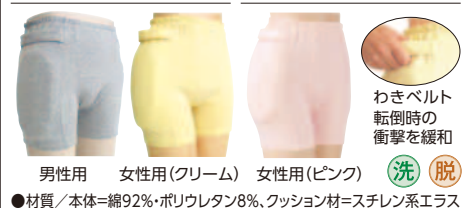

●材質/本体=綿92%・ポリウレタン8%、クッション材=スチレン系エラストマー、クッションカバー=立体メッシュポリエステル100%

サイズ	S	M	L	LL
男性用(ウエスト)	66~76	74~84	82~92	90~100
女性用(ヒップ)	84~92	90~98	96~104	102~110

洗 脱

在 大阪エンゼル