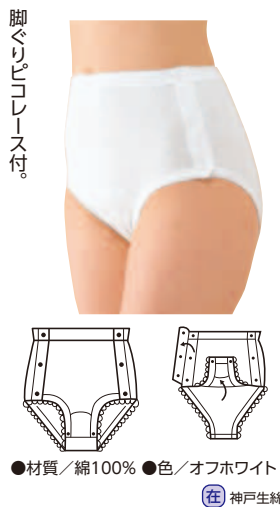

在 神戸生絲

014B-05 紳士用 前開き長袖  
(綿キルト・秋冬用) 紳士用(BM1) 921154

長袖 M・L 3,960円(税抜3,600円) 長袖 LL 4,180円(税抜3,800円)

014B-06 婦人用 前開き長袖  
(綿キルト・秋冬用) 婦人用(BM2) 921155

長袖 M・L 3,960円(税抜3,600円) 長袖 LL 4,180円(税抜3,800円)

※写真は婦人用です。

紳士用(BM1)

婦人用(BM2)  
襟ピコレース付。

●材質/表地・裏地=綿100%、中わた=ポリエステル100% ●色/オフホワイト ※シーズン品につき在庫切れの場合があります。

在 神戸生絲

014B-07 婦人用ショーツ  
(両横下開き) (No.57) 921024

M・L 2,090円(税抜1,900円)  
LL 2,310円(税抜2,100円)

●下腹部治療中の方に。

●材質/綿100% ●色/オフホワイト

在 神戸生絲

014B-08 紳士用 前開き半袖(クレープ・夏用)  
紳士用(CH-1) 921156

半袖 M・L 2,530円(税抜2,300円) 半袖 LL 2,750円(税抜2,500円)

014B-09 婦人用 前開き半袖(クレープ・夏用)  
婦人用(CH-3) 921137

半袖 M・L 2,530円(税抜2,300円) 半袖 LL 2,750円(税抜2,500円)

※写真は紳士用です。

●材質/綿100%(40単糸クレープ編み) ●色/ホワイト ※シーズン品につき在庫切れの場合があります。

●ふんわりやさしい伸縮素材でラクに着脱できます。  
●サイズ/フリー(M~L) ●参考適応サイズ/(インナー)バスト79~94cm。(ボトム)ヒップ87~100cm ●材質/綿・ナイロン ●色/ベージュ・グレー・パープル・ラベンダー

洗 脱 乾 (ネット使用) (家庭用のみ)

在 ラック産業

014B-12 ソルボヒッププロテクター 346197

S・M・L・2L 9,900円(税抜9,000円)

●転倒時の大腿骨頸部や大転子への衝撃を緩和するサポーター。