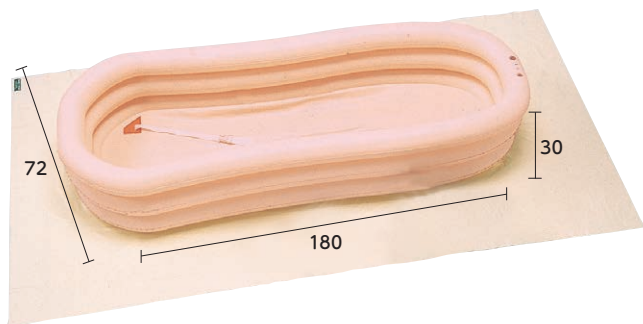

## ④ 浴そう内すのこ

※写真はイメージです。

矢崎化工(株)

重量: 3.2(4.9)kg  
耐荷重: 100kg

マット色が選べます

※給湯温度50℃以上のお湯が直接すのこにかからないようにしてください。

※金額は表記寸法での目安金額となります。サイズに合わせて別途見積もりいたします。

浴槽の形状に合わせてR形状までもオーダーできますので、足場の見えにくいお湯の中でも安心して浴槽への出入りができます。また、お湯の中へは自重で沈みます。

仕様例	税込参考価格
45×35×15	46,530円
56×45×10	61,160円

※上記金額と写真はサイズが異なっております。

## 簡易浴槽

表示してある税込価格は令和6年4月現在における消費税率(10%)に基づいています。

## ⑤ ニュー湯っくん

■付属品

オカモト(株)

重量: 2.1kg  
幅: 72  
奥行: 180  
高さ: 30

自分の部屋で手軽に安全に入浴できます。使用後はコンパクトにたためます。

税込価格

80,300円