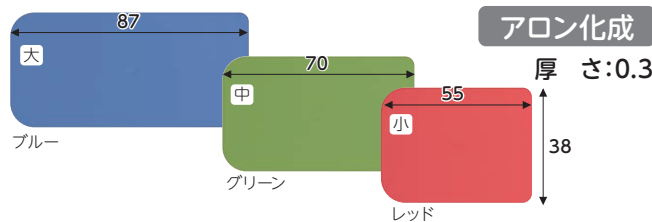

## ① オーバルリンク

弘進ゴム(株)

重量: 1.0(1.3)kg  
厚さ: 0.2

天然ひば油を配合しているので、天然の木の爽やかな香りがします。

サイズ	税込価格
M	6,160円
L	6,490円

## ② おく楽すべり止めマットAR

アロン化成

厚さ: 0.3

自重で沈み、簡単に設置。洗い場でも使用可能です。

サイズ	重量(kg)	税込価格
小	0.9	5,500円
中	1.2	5,720円
大	1.5	6,600円