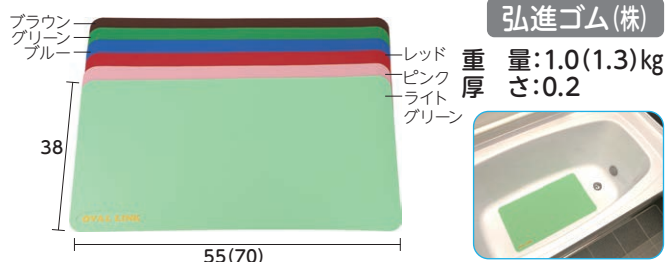

① オーバルリンク

弘進ゴム(株)

重量:1.0(1.3)kg
厚さ:0.2

天然ひば油を配合しているのので、天然の木の爽やかな香りがします。

サイズ	税込価格
M	6,160円
L	6,490円