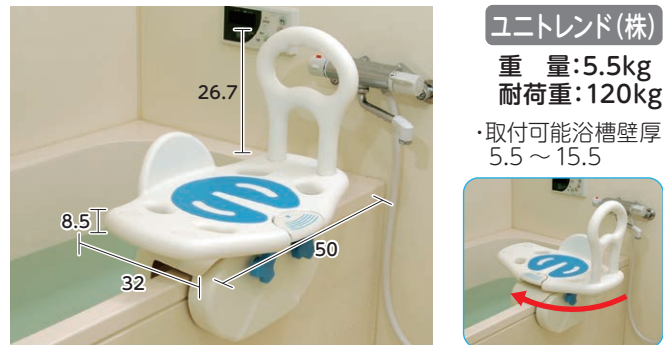

[単位: cm]

⑥ バスボード U-S / U-L

アロン化成(株)
重量: **U-S** 3.4kg
U-L 3.6kg
耐荷重: 100kg

・取付可能浴槽内寸
50~63(55~68)

浴槽をまたいで入ることに不安のある方に。**握りやすいグリップ**は取り付け位置が選べます。

U-S ■品番: 535-092

税込価格

31,900円

・取付可能浴槽内寸
44~64(51~71)

回転座面で、身体の向きを変える時のお尻の肉のよじれがありません。

※オーダーメイドタイプもあります。

S ■品番: FKB-01-S

L ■品番: FKB-01-L

税込価格

54,758円

税込価格

57,640円

⑩ ベンチバスター[®]

(株)竹虎

重量: 2.8kg
耐荷重: 80kg
・取付可能浴槽縁幅
5~11.5

※座面は回転しません。

浴槽の縁に腰掛けられるので、ラクに浴槽に入ることができます。

■品番: 103320

税込価格

26,620円

⑪ 回転バスボード

ユニットレンド(株)

重量: 5.5kg
耐荷重: 120kg
・取付可能浴槽壁厚
5.5~15.5

座面にあるレバーを押すと**回転**できるので、浴槽への出入りがラクにおこなえます。

■品番: BBK-001

税込価格

33,000円