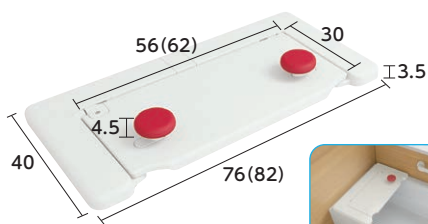

34,650円

・取付可能浴槽内寸
50~63(55~68)

浴槽をまたいで入ることに不安のある方に。**握りやすいグリップ**は取り付け位置が選べます。

⑦バスボード軽量タイプS/L

パナソニック
重量: **S** 2.7kg
L 2.9kg
耐荷重: 100kg

S ■品番: VAL11001

税込価格

26,400円

L ■品番: VAL11002

税込価格

28,600円

・取付可能浴槽内寸
29~65(38~74)

幅が狭く、薄型で軽量タイプなので扱いやすいです。

⑧バスボードH-S/H-L“はねあげくん”

アロン化成(株)
重量: **H-S** 5.8kg
H-L 5.9kg
耐荷重: 100kg

※グリップは取り外すことができます。

H-S ■品番: 535-102

H-L ■品番: 535-105

税込価格

46,200円

・取付可能浴槽内寸
56~69(62~75)

座位入浴だけでなく、キノコ型グリップを用いてまたぎ入浴をすることもできます。

⑨福浴 回転バスボード

サテライト
重量: **S** 3.6kg
L 3.8kg
耐荷重: 100kg
・取付可能浴槽内寸
44~64(51~71)