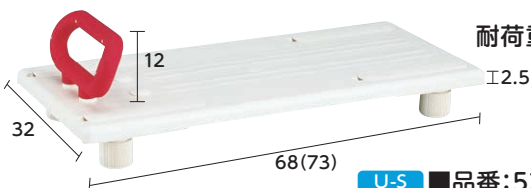

[単位: cm]

⑥バスボード U-S / U-L

アロン化成(株)
重量: **U-S** 3.4kg
U-L 3.6kg
耐荷重: 100kg

U-S ■品番: 535-092

税込価格

31,900円

U-L ■品番: 535-095

税込価格

34,650円

・取付可能浴槽内寸
50~63(55~68)

浴槽をまたいで入ることに不安のある方に。**握りやすいグリップ**は取り付け位置が選べます。

⑦バスボード軽量タイプS/L

パナソニック
重量: **S** 2.7kg
L 2.9kg
耐荷重: 100kg

S ■品番: VAL11001

税込価格

26,400円

L ■品番: VAL11002

税込価格

28,600円

・取付可能浴槽内寸
29~65(38~74)

幅が狭く、薄型で軽量タイプなので扱いやすいです。

⑧バスボードH-S/H-L“はねあげくん”

アロン化成(株)
重量: **H-S** 5.8kg
H-L 5.9kg
耐荷重: 100kg

※グリップは取り外すことができます。

H-S ■品番: 535-102

H-L ■品番: 535-105

税込価格

46,200円

・取付可能浴槽内寸
56~69(62~75)

座位入浴だけでなく、キノコ型グリップを用いてまたぎ入浴をすることもできます。

⑨福浴 回転バスボード

サテライト
重量: **S** 3.6kg
L 3.8kg
耐荷重: 100kg
・取付可能浴槽内寸
44~64(51~71)