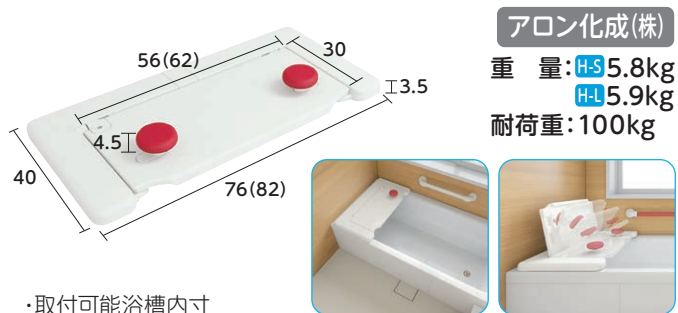

U-L ■品番: 535-095

税込価格

34,650円

⑦ バスボード軽量タイプS/L

パナソニック
重量: **S** 2.7kg
L 2.9kg
耐荷重: 100kg

・取付可能浴槽内寸
29~65(38~74)

幅が狭く、薄型で軽量タイプなので扱いやすいです。

S ■品番: VAL11001

税込価格

26,400円

L ■品番: VAL11002

税込価格

28,600円

⑧ バスボードH-S/H-L“はねあげくん”

アロン化成(株)
重量: **H-S** 5.8kg
H-L 5.9kg
耐荷重: 100kg

・取付可能浴槽内寸
56~69(62~75)

※グリップは取り外すことができます。

座位入浴だけでなく、**キノコ型グリップ**を用いてまたぎ入浴をすることもできます。

H-S ■品番: 535-102

H-L ■品番: 535-105

税込価格

46,200円

⑨ 福浴 回転バスボード

サテライト
重量: **S** 3.6kg
L 3.8kg
耐荷重: 100kg

・取付可能浴槽内寸
44~64(51~71)

回転座面で、身体の向きを変える時のお尻の肉のよじれがありません。

※オーダーメイドタイプもあります。

S ■品番: FKB-01-S

L ■品番: FKB-01-L

税込価格

54,758円

税込価格