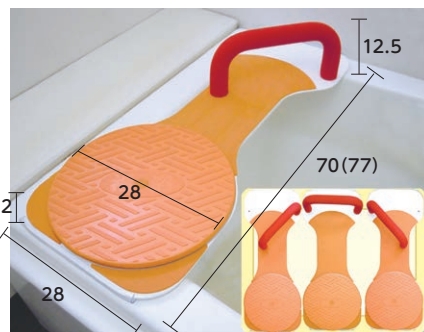

L ■品番: VAL11002

税込価格

28,600円

・取付可能浴槽内寸
29~65(38~74)

幅が狭く、薄型で軽量タイプなので扱いやすいです。

⑧バスボードH-S/H-L“はねあげくん”

アロン化成(株)
重量: **H-S** 5.8kg
H-L 5.9kg
耐荷重: 100kg

※グリップは取り外すことができます。

H-S ■品番: 535-102

H-L ■品番: 535-105

税込価格

46,200円

・取付可能浴槽内寸
56~69(62~75)

座位入浴だけでなく、キノコ型グリップを用いてまたぎ入浴をすることもできます。

⑨福浴 回転バスボード

サテライト
重量: **S** 3.6kg
L 3.8kg
耐荷重: 100kg
・取付可能浴槽内寸
44~64(51~71)

回転座面で、身体の向きを変える時のお尻の肉のよじれがありません。

※オーダーメイドタイプもあります。

S ■品番: FKB-01-S

L ■品番: FKB-01-L

税込価格

54,758円

税込価格

57,640円

⑩ベンチバスター[®]

(株)竹虎

重量: 2.8kg
耐荷重: 80kg
・取付可能浴槽縁幅
5~11.5

■品番: 103320

税込価格

26,620円

※座面は回転しません。

浴槽の縁に腰掛けられるので、ラクに浴槽に入ることができます。