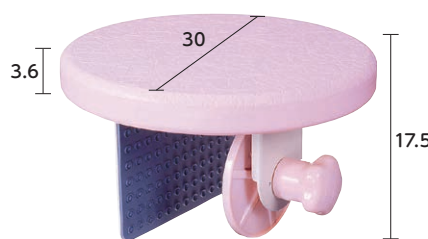

H-S ■品番: 535-102

H-L ■品番: 535-105

税込価格

46,200円

・取付可能浴槽内寸
56~69(62~75)

座位入浴だけでなく、キノコ型グリップを用いてまたぎ入浴をすることもできます。

⑨福浴 回転バスボード

サテライト
重量: **S** 3.6kg
L 3.8kg
耐荷重: 100kg
・取付可能浴槽内寸
44~64(51~71)

回転座面で、身体の向きを変える時のお尻の肉のよじれがありません。

※オーダーメイドタイプもあります。

S ■品番: FKB-01-S

L ■品番: FKB-01-L

税込価格

54,758円

税込価格

57,640円

⑩ベンチバスター[®]

(株)竹虎

重量: 2.8kg
耐荷重: 80kg
・取付可能浴槽縁幅
5~11.5

■品番: 103320

税込価格

26,620円

※座面は回転しません。

浴槽の縁に腰掛けられるので、ラクに浴槽に入ることができます。

⑪回転バスボード

ユニットレンド(株)

重量: 5.5kg
耐荷重: 120kg
・取付可能浴槽壁厚
5.5~15.5

■品番: BBK-001

税込価格

33,000円

座面にあるレバーを押すと回転できるので、浴槽への出入りがラクにおこなえます。