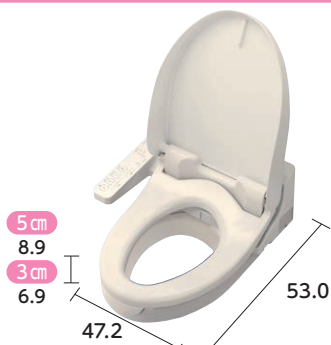

[単位: cm]

⑥ ウォシュレット付補高便座SBタイプ

TOTO(株)

重量:8.3kg
耐荷重:100kg

暖房 脱臭 シャワー

※メーカーにより取り付けできない場合がございます。

※補高便座とウォシュレット便座厚を合せた高さです。

3cmタイプ ■品番:EWCS451S-49

5cmタイプ ■品番:EWCS441S-49

税込価格

129,030円

座面を高くして立ち座りをラクにし、おしりを洗って清潔に保ちます。

⑦ ウォシュレット付補高便座F1タイプ

TOTO(株)

重量:7.5kg
耐荷重:100kg

暖房 脱臭 シャワー リモコン

※補高便座とウォシュレット便座厚を合せた高さです。

3cmタイプ ■品番:EWCS451S-52

5cmタイプ ■品番:EWCS441S-52

税込価格

162,030円

瞬間式のため電気代が安くすむ高機能タイプです。

⑧ サニタリース OD 両用式 ソフト便座

アロン化成(株)

アロン化成(株)

重量:3.5kg
耐荷重:100kg

ソフト

90度変換タイプ

■品番:533-473

税込価格

29,480円

狭いスペースも設置可能で、和式トイレに置くだけです。