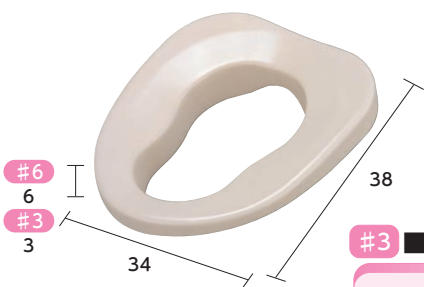

アロン化成(株)

重量:3.5kg
耐荷重:100kg

ソフト

90度変換タイプ

■品番:533-473

税込価格

29,480円

狭いスペースも設置可能で、和式トイレに置くだけです。

⑩ 補高便座やわらか#3/#6

パナソニック

重量:650(900)g

ソフト

#3 ■品番:VALSHBY3(3cm)

税込価格

13,200円

#6 ■品番:VALSHBY6(6cm)