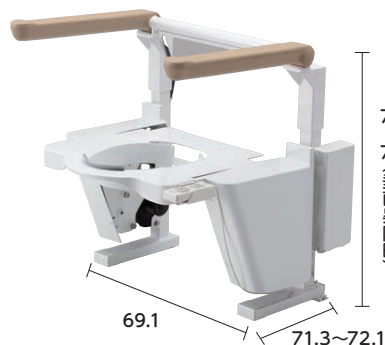

アロン化成(株)

重量:3.5kg
耐荷重:100kg

ソフト

90度変換タイプ

■品番:533-473

税込価格

29,480円

狭いスペースも設置可
能で、和式トイレに置く
だけです。

⑩ 補高便座やわらか#3/#6

パナソニック

重量:650(900)g

ソフト

#3 ■品番:VALSHBY3(3cm)

税込価格

13,200円

#6 ■品番:VALSHBY6(6cm)

税込価格

15,950円

置くだけで座り心地の
良い座面に変わります。
また、便座の穴におしり
がはまってしまう方にも
おすすめです。

⑪ トイレリフト

TOTO(株)

重量:28.0kg
耐荷重:100kg

肘掛け
はね上げ

■品番:EWC151