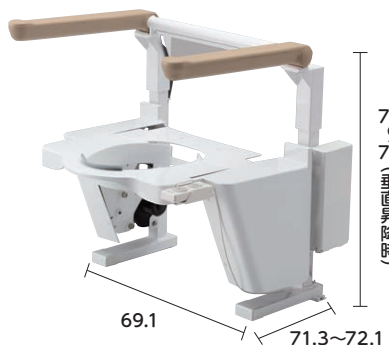

アロン化成(株)

重量:3.5kg
耐荷重:100kg

ソフト

90度変換タイプ

■品番:533-473

税込価格

29,480円

狭いスペースも設置可能で、和式トイレに置くだけです。

⑩ 補高便座やわらか#3/#6

パナソニック

重量:650(900)g

ソフト

#3 ■品番:VALSHBY3(3cm)

税込価格

13,200円

#6 ■品番:VALSHBY6(6cm)

税込価格

15,950円

置くだけで座り心地の良い座面に変わります。また、便座の穴におしりがはまってしまう方にもおすすめです。

⑪ トイレリフト

TOTO(株)

重量:28.0kg
耐荷重:100kg

肘掛けはね上げ

■品番:EWC151