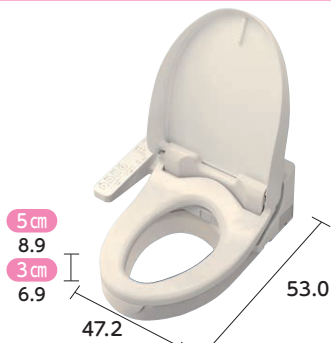

[単位: cm]

⑥ ウォシュレット付補高便座SBタイプ

TOTO(株)

重量:8.3kg
耐荷重:100kg

暖房 脱臭 シャワー

※メーカーにより
取り付けで
きない場合が
ございます。

※補高便座とウォシュレット
便座厚を合せた高さです。

3cmタイプ ■品番:EWCS451S-49

5cmタイプ ■品番:EWCS441S-49

税込価格

129,030円

座面を高くして立ち座り
をラクにし、おしりを
洗って清潔に保ちます。

⑦ ウォシュレット付補高便座F1タイプ

TOTO(株)

重量:7.5kg
耐荷重:100kg

暖房 脱臭 シャワー リモコン

※補高便座とウォシュレット
便座厚を合せた高さです。

3cmタイプ ■品番:EWCS451S-52

5cmタイプ ■品番:EWCS441S-52

税込価格

162,030円

瞬間式のため電気代が
安くすむ高機能タイプ
です。

⑧ サニタリース OD 両用式ソフト便座

アロン化成(株)

アロン化成(株)

重量:3.5kg
耐荷重:100kg

ソフト

90度変換タイプ

■品番:533-473

税込価格

29,480円

狭いスペースも設置可
能で、和式トイレに置く
だけです。