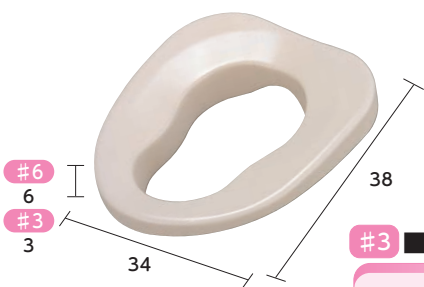

アロン化成(株)

重量:3.5kg
耐荷重:100kg

ソフト

90度変換タイプ

■品番:533-473

税込価格

29,480円

狭いスペースも設置可
能で、和式トイレに置く
だけです。

⑩ 補高便座やわらか#3/#6

パナソニック

重量:650(900)g

ソフト

#3 ■品番:VALSHBY3(3cm)

税込価格

13,200円

#6 ■品番:VALSHBY6(6cm)