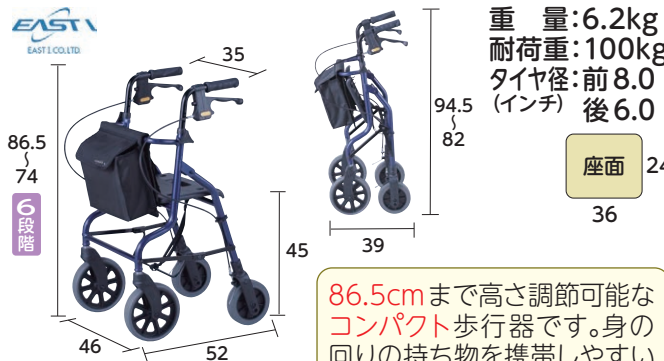

歩行器

【単位: cm】

●ハッピーII (ツー)

竹虎

重量:7.7kg
耐荷重:100kg
タイヤ径:前7.5
(インチ) 後7.5

座面 30.5
30.5

カゴが座面の下にあるため、安心してお買い物に出かけられます。

■品番:117000

ご利用者負担額	1割	300円/月	レンタル料金 3,000円/月
	2割	600円/月	
	3割	900円/月	

●ハッピーII (ツー) トール

竹虎

重量:8.0kg
耐荷重:100kg
タイヤ径:前7.5
(インチ) 後7.5

座面 30.5
30.5

身長の高い方にも適合したハッピーシリーズのトールタイプです。

■品番:117070

ご利用者負担額	1割	300円/月	レンタル料金 3,000円/月
	2割	600円/月	
	3割	900円/月	

●セーフティーアームロータポケット

重量:6.2kg
耐荷重:100kg
タイヤ径:前8.0
(インチ) 後6.0

座面 24
36

86.5cmまで高さ調節可能なコンパクト歩行器です。身の回りの持ち物を携帯しやすい大容量のバッグ付きです。

■品番:RS5470

ご利用者負担額	1割	220円/月	レンタル料金 2,200円/月
	2割	440円/月	
	3割	660円/月	

◆ハッピーミニ

竹虎

数量限定

重量:6.5kg
耐荷重:80kg
タイヤ径:前7.1
(インチ) 後7.1

座面 28
28

狭い路地や室内でも扱いやすいコンパクトモデルです。

■品番:117002

ご利用者負担額	1割	300円/月	レンタル料金 3,000円/月
	2割	600円/月	
	3割	900円/月	

●ミケーレ

重量:5.9kg
耐荷重:80kg
タイヤ径:前7.9
(インチ) 後5.1