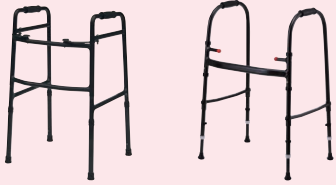

屋内

馬蹄型

カーボンウォーカーII (P94) MgウォーカーIII型 (P94)

アルコール1型/1S型 (P101)

らくらくウォーカー (6輪) (P101) 室内用歩行器 パノラ (P101) アルコークローバーG (P101)

テーブル付

スムーディ (室内用)カジサポ (P94) テイコブリトル ホーム (P94) テイコブリトル ホームF (P101)

抵抗器付

ラビット歩行補助車 (P100)

肘置き型

シトレア (P100)

前腕支持

スリムタイプ

セーフティーアーム ロレータポケット (P97) シンフォニーSP スリム (P96) テイコブリトル スリム (P96)

抑速ブレーキ

コンパル (P99) リトルターン 抑速付き (P99)